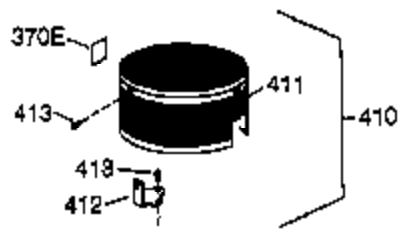

Ref #	Part Number	Qty	Description
400	36062D	1	* Gasket Set (Incl. items marked PK i n notes). Incl. part #'s 27234A (1), 28833 (1), 36005A (1), 36032A (1), 36061 (1), 37136 (1), 696088 (1)
416	36085	1	Spark Arrestor Kit (Incl. 417)
417	650821	1	Screw, 10-32 x 1/2"
420	730225A	1	4 Cycle Oil, SAE 30 (Quart)