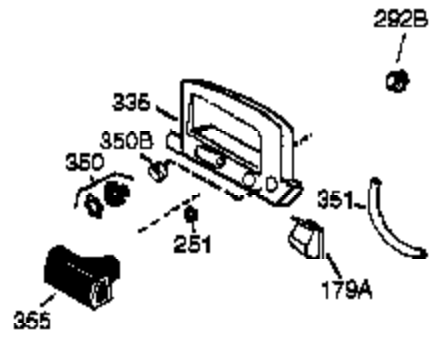

Ref #	Part Number	Qty	Description
400	36062D		* Gasket Set (Incl. items marked PK i n notes). Incl. part #'s 27234A (1), 28833 (1), 36005A (1), 36032A (1), 36061 (1), 37136 (1), 696088 (1)
416	36085	1	Spark Arrestor Kit (Incl. 417)(Option al)
417	650821	1	Screw, 10-32 x 1/2" (Optional)
420	730225A	1	4 Cycle Oil, SAE 30 (Quart)