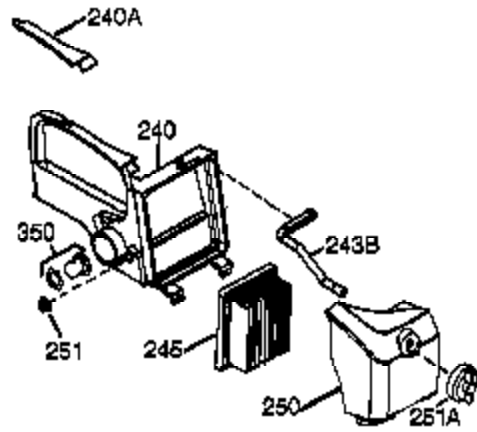

Ref #	Part Number	Qty	Description
400	36062D		* Gasket Set (Incl. items marked PK i n notes). Incl. part #'s 27234A (1), 28833 (1), 36005A (1), 36032A (1), 36061 (1), 37136 (1), 696088 (1)
416	36085	1	Spark Arrestor Kit (Incl. 417)(Option al)
417	650821	1	Screw, 10-32 x 1/2" (Optional)
420	730225A	1	4 Cycle Oil, SAE 30 (Quart)