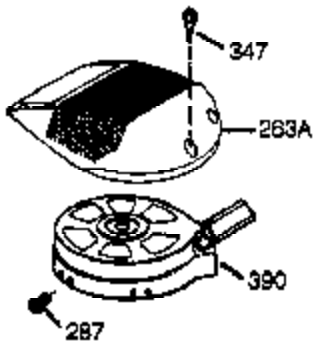

Ref #	Part Number	Qty	Description
400	36062D		* Gasket Set (Incl. items marked PK i n notes). Incl. part #'s 27234A (1), 28833 (1), 36005A (1), 36032A (1), 36061 (1), 37136 (1), 696088 (1)
416	36085	1	Spark Arrestor Kit (Incl. 417)(Option al)
417	650821	1	Screw, 10-32 x 1/2" (Optional)
420	730225A	1	4 Cycle Oil, SAE 30 (Quart)