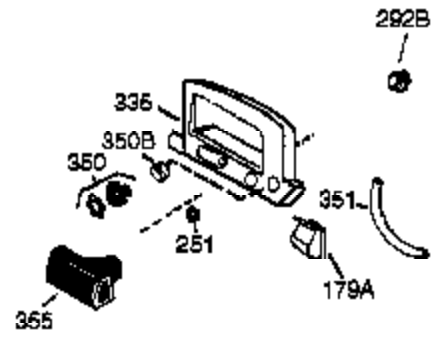

Ref #	Part Number	Qty	Description
400	36062D	1	* Gasket Set (Incl. items marked PK i n notes). Incl. part #'s 27234A (1), 28833 (1), 36005A (1), 36032A (1), 36061 (1), 37136 (1), 696088 (1)
416	36085	1	Spark Arrestor Kit (Incl. 417)
417	650983	1	Screw, 8-32 x 1/2"
420	730225A	1	4 Cycle Oil, SAE 30 (Quart)