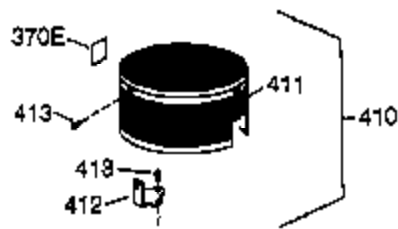

Ref #	Part Number	Qty	Description
400	36062D	1	* Gasket Set (Incl. items marked PK i n notes). Incl. part #'s 27234A (1), 28833 (1), 36005A (1), 36032A (1), 36061 (1), 37136 (1), 696088 (1)
416	36085	1	Spark Arrestor Kit (Incl. 417)
417	650983	1	Screw, 8-32 x 1/2"
420	730225A	1	4 Cycle Oil, SAE 30 (Quart)