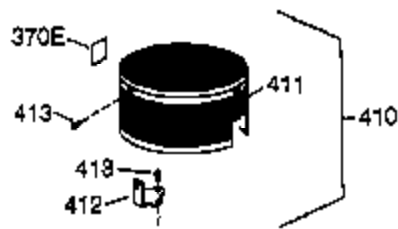

Ref #	Part Number	Qty	Description
400	36062D	1	* Gasket Set (Incl. items marked PK i n notes). Incl. part #'s 27234A (1), 28833 (1), 36005A (1), 36032A (1), 36061 (1), 37136 (1), 696088 (1)
416	36085	1	Spark Arrestor Kit (Incl. 417)
417	650983	1	Screw, 8-32 x 1/2"
420	730225	1	4 Cycle Oil, SAE 30 (Quart)