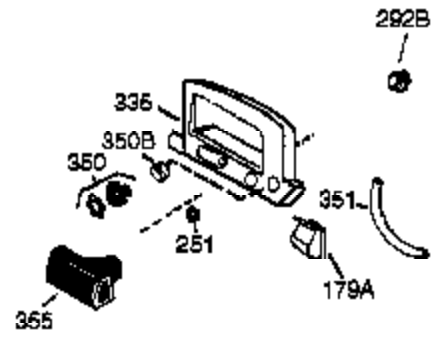

Ref #	Part Number	Qty	Description
400	36062D	1	* Gasket Set (Incl. items marked PK i n notes). Incl. part #'s 27234A (1), 28833 (1), 36005A (1), 36032A (1), 36061 (1), 37136 (1), 696088 (1)
416	36085	1	Spark Arrestor Kit (Incl. 417)
417	650983	1	Screw, 8-32 x 1/2"
420	730225	1	4 Cycle Oil, SAE 30 (Quart)