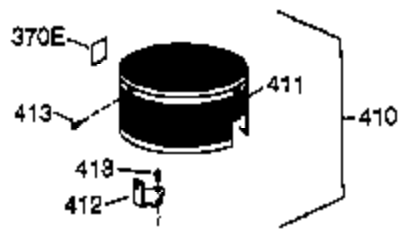

Ref #	Part Number	Qty	Description
400	36062D	1	* Gasket Set (Incl. items marked PK i n notes). Incl. part #'s 27234A (1), 28833 (1), 36005A (1), 36032A (1), 36061 (1), 37136 (1), 696088 (1)
416	36085	1	Spark Arrestor Kit (Incl. 417)
417	650821	1	Screw, 10-32 x 1/2"
420	730225A	1	4 Cycle Oil, SAE 30 (Quart)