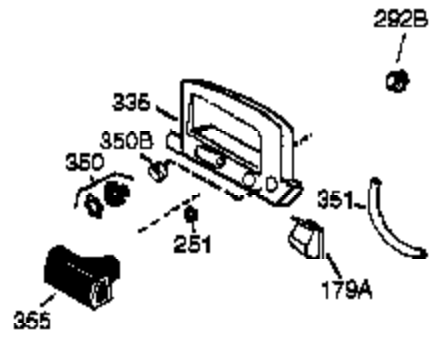

Ref #	Part Number	Qty	Description
400	36062D	1	* Gasket Set (Incl. items marked PK i n notes). Incl. part #'s 27234A (1), 28833 (1), 36005A (1), 36032A (1), 36061 (1), 37136 (1), 696088 (1)
416	36085	1	Spark Arrestor Kit (Incl. 417)
417	650821	1	Screw, 10-32 x 1/2"
420	730225A	1	4 Cycle Oil, SAE 30 (Quart)