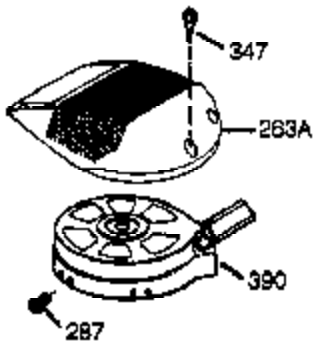

Ref #	Part Number	Qty	Description
400	36062D	1	* Gasket Set (Incl. items marked PK i n notes). Incl. part #'s 27234A (1), 28833 (1), 36005A (1), 36032A (1), 36061 (1), 37136 (1), 696088 (1)
416	36085	1	Spark Arrestor Kit (Incl. 417)
417	650821	1	Screw, 10-32 x 1/2"
420	730225A	1	4 Cycle Oil, SAE 30 (Quart)