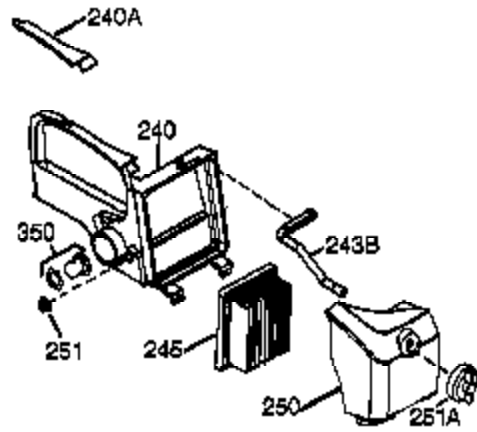

Ref #	Part Number	Qty	Description
400	36062D	1	* Gasket Set (Incl. items marked PK i n notes). Incl. part #'s 27234A (1), 28833 (1), 36005A (1), 36032A (1), 36061 (1), 37136 (1), 696088 (1)
416	36085	1	Spark Arrestor Kit (Incl. 417)
417	650821	1	Screw, 10-32 x 1/2"
420	730225A	1	4 Cycle Oil, SAE 30 (Quart)