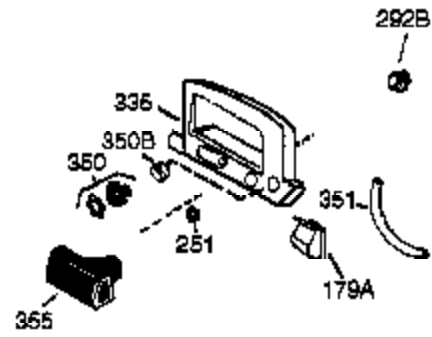

Ref #	Part Number	Qty	Description
400	36062D	1	* Gasket Set (Incl. items marked PK i n notes) Incl. part #'s 27234A (1), 28833 (1), 36005A (1), 36032A (1), 36061 (1), 37136 (1), 696088 (1).
416	36085	1	Spark Arrestor Kit (Incl. 417)(Option al)
417	650821	1	Screw, 10-32 x 1/2" (Optional)
420	730225A	1	4 Cycle Oil, SAE 30 (Quart)