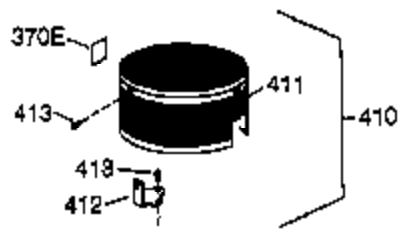

Ref #	Part Number	Qty	Description
400	36062D	1	* Gasket Set (Incl. items marked PK i n notes) Incl. part #'s 27234A (1), 28833 (1), 36005A (1), 36032A (1), 36061 (1), 37136 (1), 696088 (1).
416	36085	1	Spark Arrestor Kit (Incl. 417)(Option al)
417	650821	1	Screw, 10-32 x 1/2" (Optional)
420	730225A	1	4 Cycle Oil, SAE 30 (Quart)