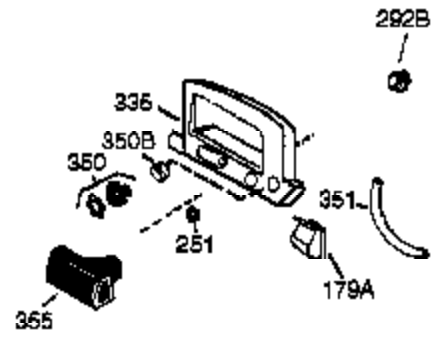

Ref #	Part Number	Qty	Description
400	36062D	1	* Gasket Set (Incl. items marked PK i n notes) Incl. part #'s 27234A (1), 28833 (1), 36005A (1), 36032A (1), 36061 (1), 37136 (1), 696088 (1).
416	36085	1	Spark Arrestor Kit (Incl. 417)(Option al)
417	650821	1	Screw, 10-32 x 1/2" (Optional)
420	730225	1	4 Cycle Oil, SAE 30 (Quart)