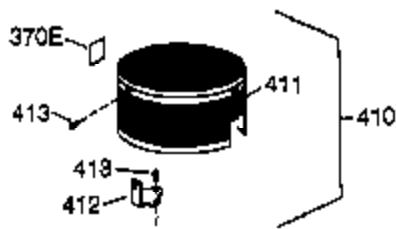

Ref #	Part Number	Qty	Description
400	36062D	1	* Gasket Set (Incl. items marked PK i n notes) Incl. part #'s 27234A (1), 28833 (1), 36005A (1), 36032A (1), 36061 (1), 37136 (1), 696088 (1).
416	36085	1	Spark Arrestor Kit (Incl. 417)(Option al)
417	650821	1	Screw, 10-32 x 1/2" (Optional)
420	730225	1	4 Cycle Oil, SAE 30 (Quart)