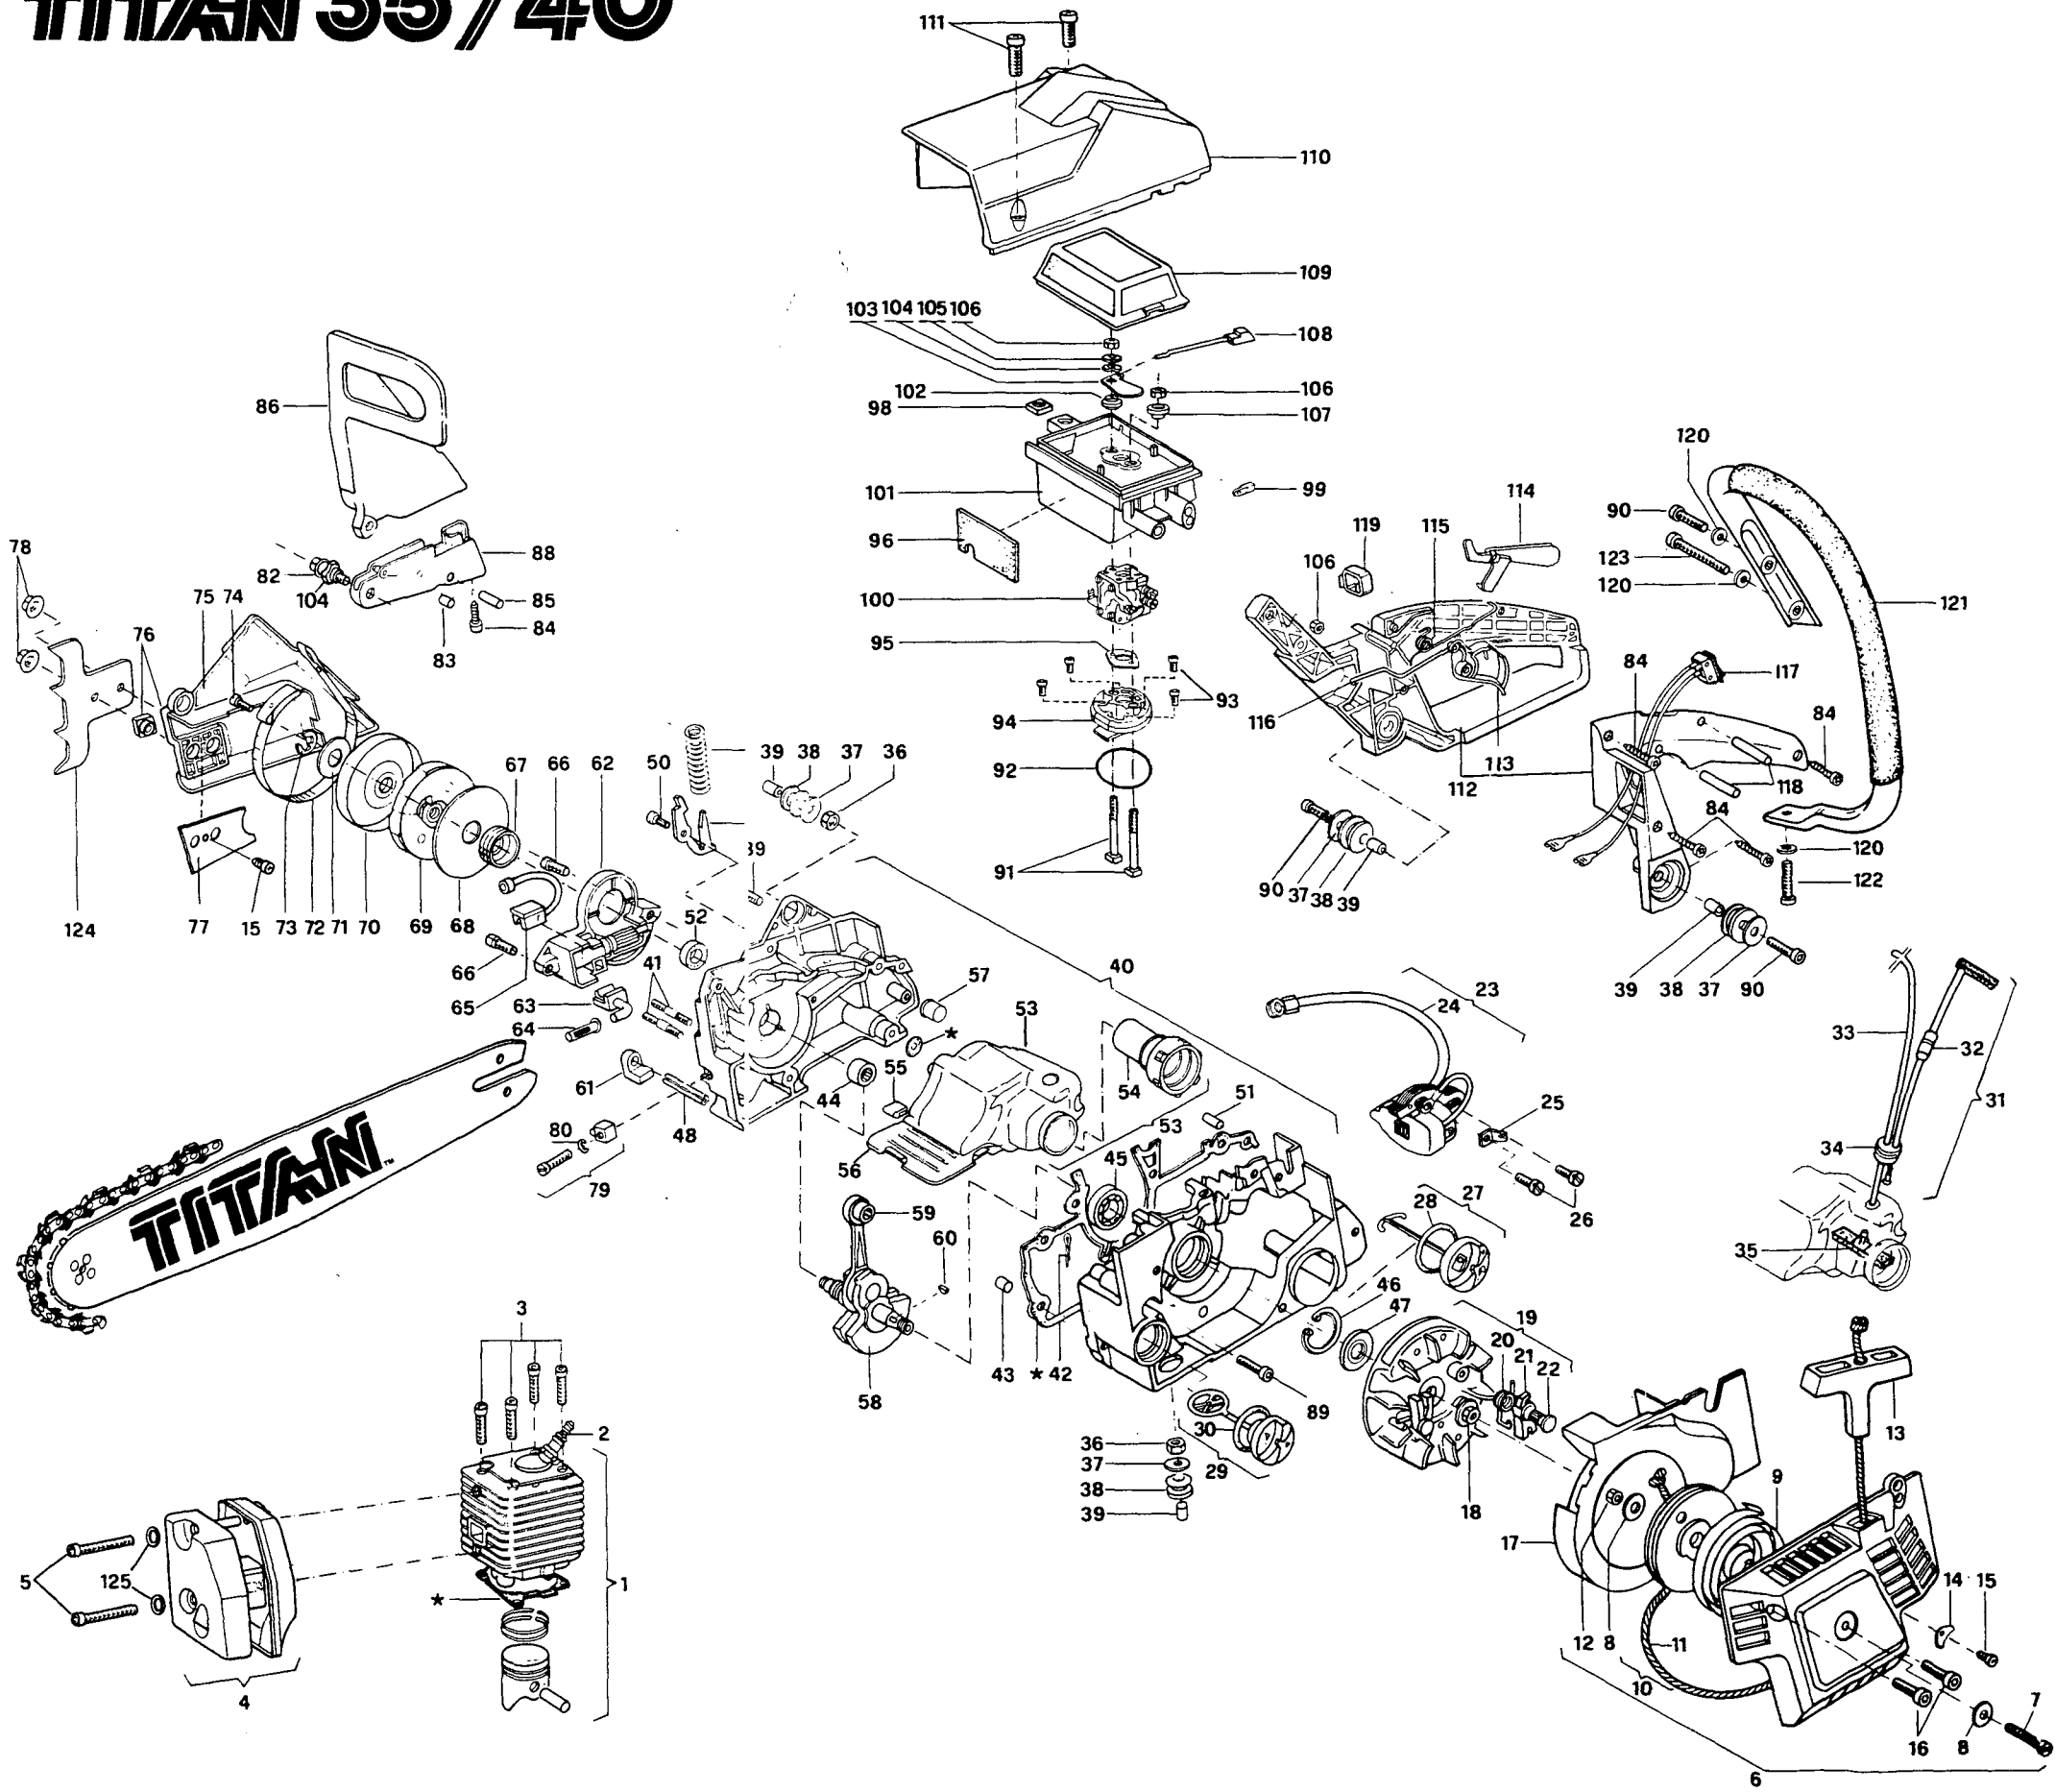

	TITAN 40	1 235479 1 2 •235135 1 3 •235478 1 4 ••235008 2 5 ••235178 2
	TITAN 35	1 235800 1 2 •235135 1 3 •235799 1 4 ••235008 2 5 ••235677 2

P/N 229131

FIGURE 1

TILLOTSON HU 81A / HU 58B		WALBRO WT55	
TITAN 35 TILLOTSON HU 81A	TITAN 40 TILLOTSON HU 58B	TITAN 40 WALBRO WT55	
229373 carbur. 1 229388 1 2 •226103 1 3 202733 1 4 202731 1 5 202730 1 6 202732 2	235449 carbur. 1 229388 1 2 •226103 1 3 202733 1 4 202731 1 5 202730 1 6 202732 2	228527 carbur. 1 229198 1 2 •229191 1 3 226037 1 4 226038 1 5 226039 1 6 229600 1 7 229599 1 8 229601 2	