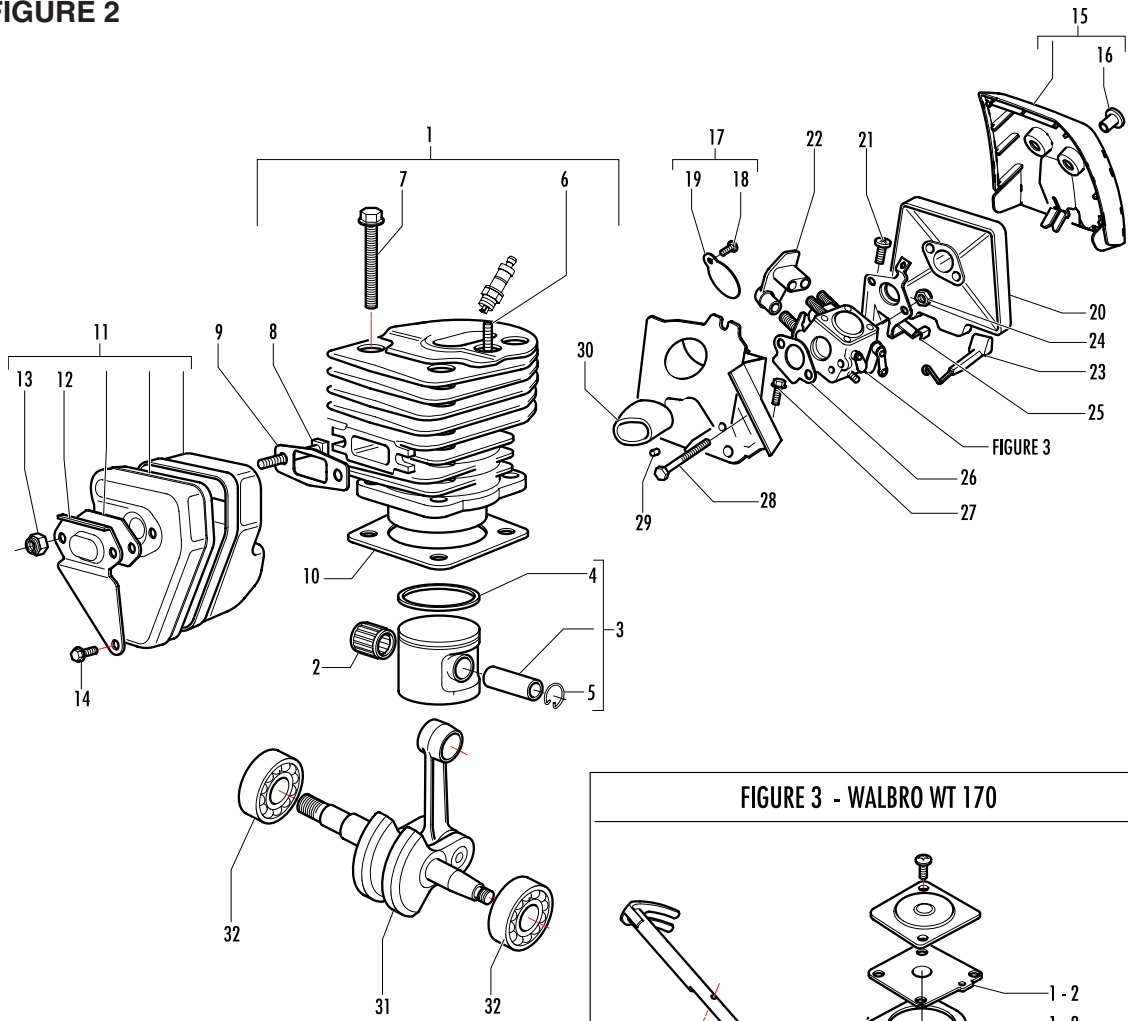

FIGURE 2

FIGURE 2