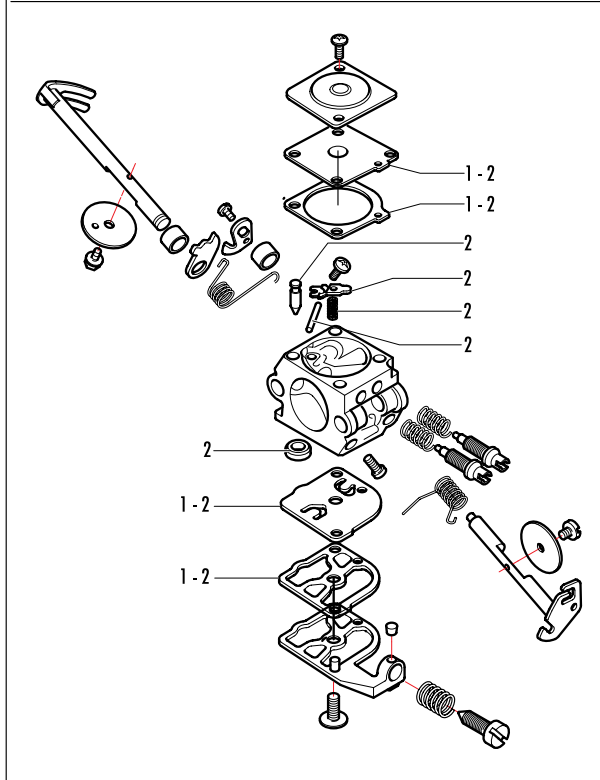

**FIGURE 2**

**FIGURE 3 - WALBRO WT 170**

**FIGURE 2**

pos	P/N McC	P/N ELX	Qty	DESCRIPTION
1	503609172	503609172	1	cylinder / piston kit
2	• 501451601	501451601	1	needle bearing
3	503608171	503608171	1	piston kit
4	• 503289014	503289014	1	piston ring
5	• 737441000	737441000	1	retaining ring
6	503208006	503208006	1	stud bolt
7	503200220	503200220	1	screw
8	503218201	503218201	1	screw
9	503102303	503102303	1	gasket
10	503162103	503162103	1	gasket
11	503125601	503125601	1	muffler
12	• 503127501	503127501	1	muffler support
13	229208	538229208	1	M5 nut
14	• 503200212	503200212	1	screw
15	242675	538242675	1	air filter cover ass'y
16	• 503227001	503227001	1	slotted barrel M5
17	503150801	503150801	1	heat shield
18	• 505269314	505269314	1	valve gate
19	• 503212713	503212713	1	screw
20	503507401	503507401	1	air filter
21	503202512	503202512	1	screw
22	505279203	505279203	1	screw driver guide
23	506034301	506034301	1	choke control lever
24	229208	538229208	1	M5 nut
25	503507101	503507101	1	air filter flange
26	503490701	503490701	1	gasket
27	503200220	503200220	1	screw
28	725234150	725234150	1	screw
29	505310751	505310751	1	rubber
30	503161602	503161602	1	induction pipe
31	503573805	503573805	1	crankshaft
32	738220225	738220225	1	bearing