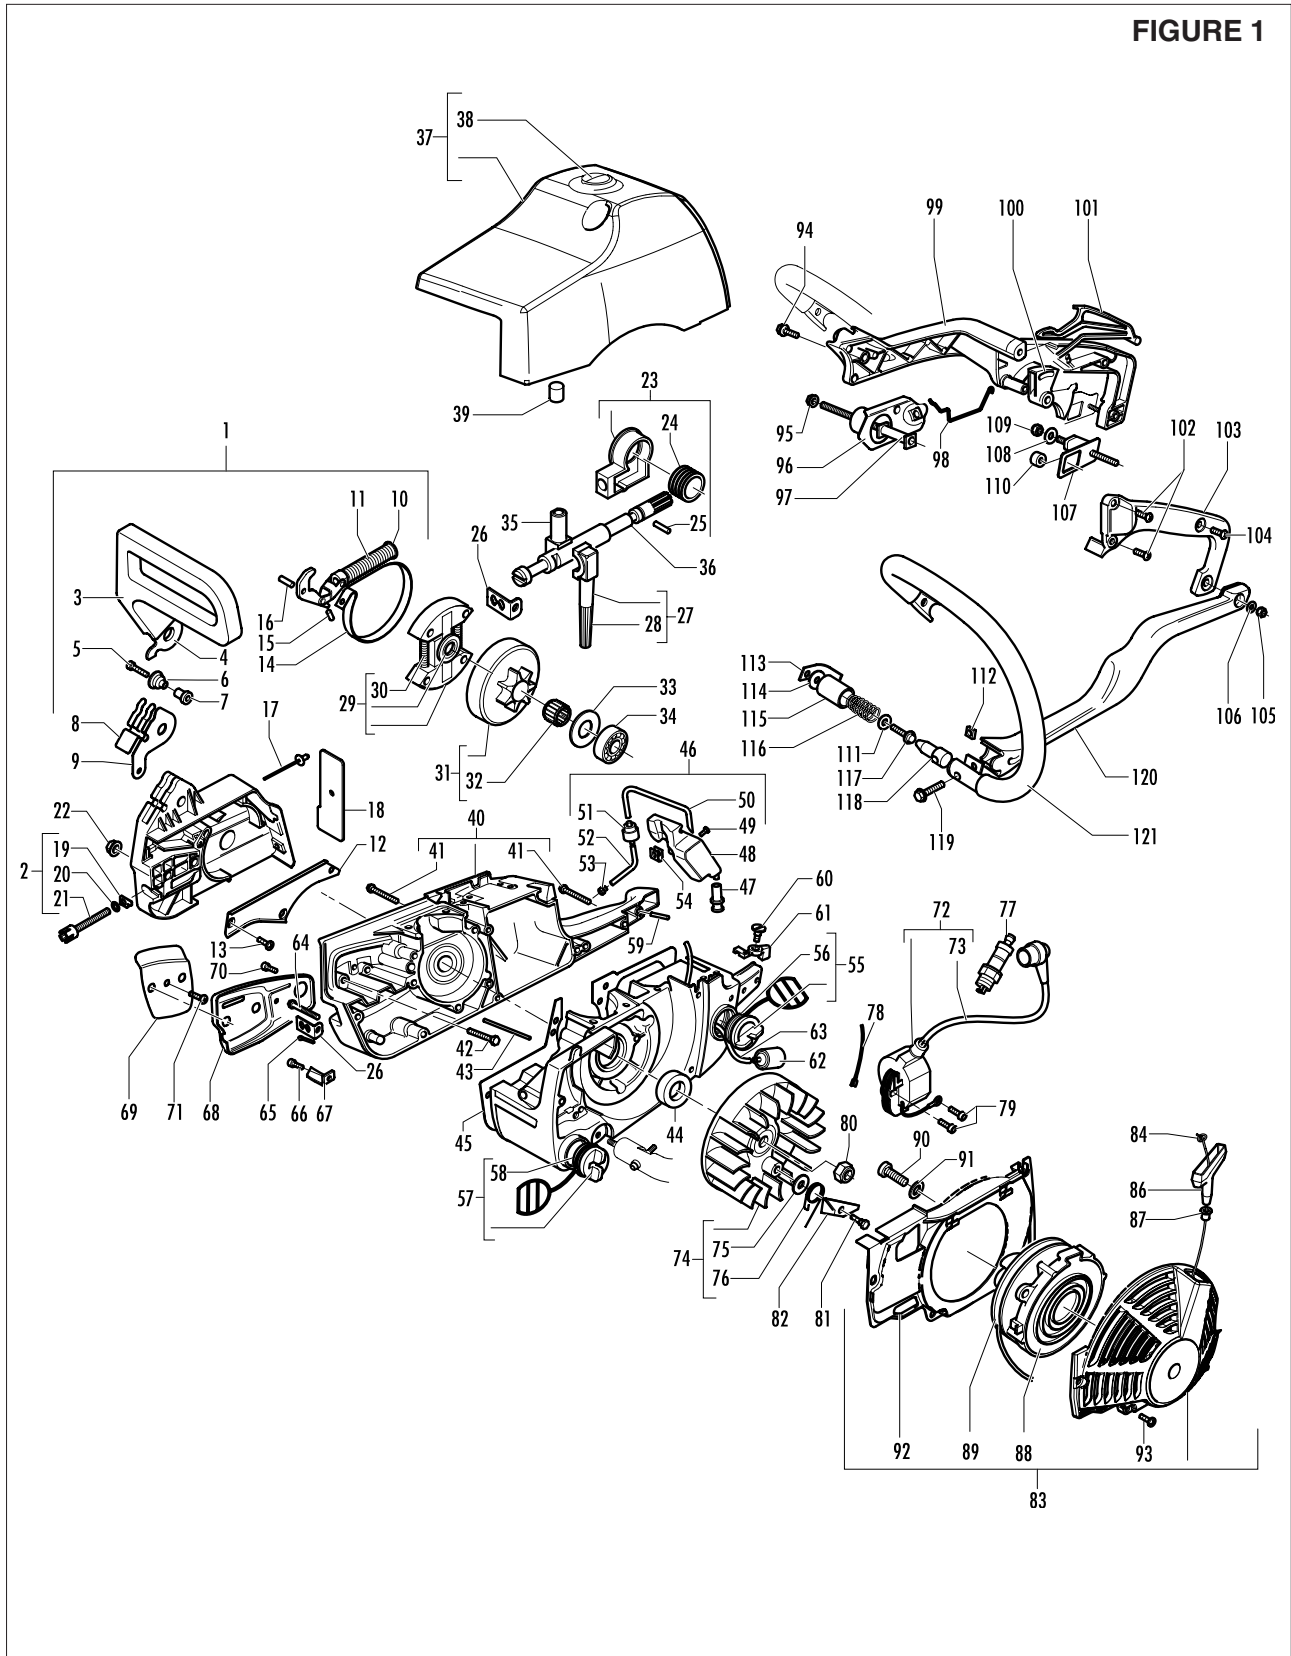

FIGURE 1

FIGURE 1

pos	P/N McC	P/N ELX	Qty	DESCRIPTION	pos	P/N McC	P/N ELX	Qty	DESCRIPTION
1	503452101	503452101	1	clutch cover assembly	44	• 505275719	505275719	1	retaining ring
2	503593701	503452101	1	chain cover assembly	45	• 503153701	503153701	1	Kit Gasket
3	• 503452701	503452101	1	brake lever assembly	46	503593601	503593601	1	tank assembly
4	• 503588701	503452101	1	spacer	47	•• 503571402	503571402	1	seal
5	• 725529156	503452101	1	screw M4X12	48	•• 503568801	503568801	1	fuel tank expansion
6	• 503409601	503452101	1	bushing	49	•• 229791	538229791	1	screw
7	• 503409701	503452101	1	T.bushing	50	•• 242525	538242525	1	125 mm hose
8	• 503409801	503409801	1	Spring	51	•• 503164001	503164001	1	valve
9	• 503409901	503409901	2	Spacer/Washer	52	•• 242524	538242524	1	60 mm hose
10	• 503408701	503408701	1	Screw	53	•• 504357201	504357201	1	hose filter
11	• 501875401	501875401	1	Spring	54	•• 503226201	503226201	1	treat. Plate
12	• 503581801	503581801	1	Brake spring cover	55	503125003	503125003	1	tank cap assembly
13	• 503212810	503212810	3	Screw	56	• 740440700	740440700	1	cap gasket
14	• 503452802	503452802	1	Brake band	57	• 503125403	503125403	1	oil tank cap ass'y
15	• 721425250	721425250	1	Elastic pin	58	• 740481802	740481802	1	oil cap gasket
16	• 720126950	720126950	1	Pin	59	721426020	721426020	1	pin
17	•• 501608201	501608201	1	Rivet	60	503203701	503203701	1	screw
18	•• 503452401	503452401	1	Grommet	61	505279205	505279205	1	stop switch
19	•• 505267895	505267895	1	puller unit	62	503443201	503443201	1	fuel filter
20	•• 227504	538227504	1	Benzing D.5	63	242523	538242523	1	160 mm Hose
21	•• 242560	538242560	1	Chain tensioner screw	64	503200235	503200235	1	screw
22	227762	538227762	1	M8 nut	65	721613801	721613801	1	split pin
23	503118502	503118502	1	Oil pump Kit	66	725532955	725532955	1	screw
24	• 242650	538242650	1	Pump drive wheel	67	501686801	501686801	1	chain catcher
25	• 721121040	721121040	1	Pin	68	505269307	505269307	1	guide plate
26	• 503116501	503116501	1	Oil pump bracket	69	505269295	505269295	1	guide plate
27	503101601	503101601	1	Suction hose ass'y	70	503202520	503202520	1	screw
28	505315181	505315181	1	Oil filter	71	503212810	503212810	1	screw
29	501455403	501455403	1	clutch assembly	72	503901201	503901201	1	ignition module
30	501456101	501456101	1	spring	73	• 501531601	501531601	1	cable
31	503088702	503088702	1	clutch drum	74	503521801	503521801	1	flywheel ass'y
32	503253401	503253401	1	needle bearing	75	• 503818101	503818101	1	spring
33	503230105	503230105	1	washer	76	• 503230042	503230042	1	washer
34	505275719	505275719	1	retaining ring	77	240010	538240010	1	RCJ 7J S. PLUG
35	505310745	505310745	1	oil pump joint	78	503129701	503129701	1	lead
36	503116102	503116102	1	oil pump piston ass'y	79	503202520	503202520	1	screw
37	242674	538242674	1	engine cover ass'y	80	503220401	503220401	1	nut
38	• 503227001	503227001	1	slotted barrel M5	81	501819903	501819903	1	screw
39	505310751	505310751	1	rubber	82	503710203	503710203	1	pawl
40	503123105	503123105	1	crankcase kit	83	242679	538242679	1	starter ass'y
41	• 503200235	503200235	1	screw	84	• 505305125	505305125	1	starter rope
42	• 505220937	505220937	1	stud bolt	86	• 503127901	503127901	1	starter handle
43	• 501839304	501839304	1	hose	87	• 501630601	501630601	1	rope bushing
					88	• 505295126	505295126	1	spring

A= ALTA ROTAZIONE
B=MEDIA ROTAZIONE
C=BASSA ROTAZIONE

A=HIGH MOVING
B=MEDIUM MOVING
C=SLOW MOVING

A=HAUTE DEMANDE
B=MOYENNE DEMANDE
C=BASSE DEMANDE

A=GROBE NACHFRAGE
B=MITTELMAEBIGE
C=WENIGE NACHFRAGE