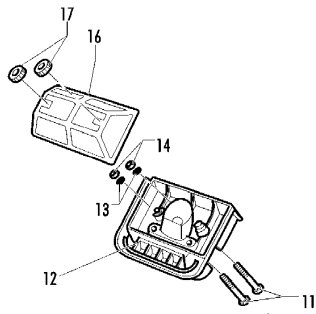

FIGURE 3

FIGURE 4

FIGURE 2