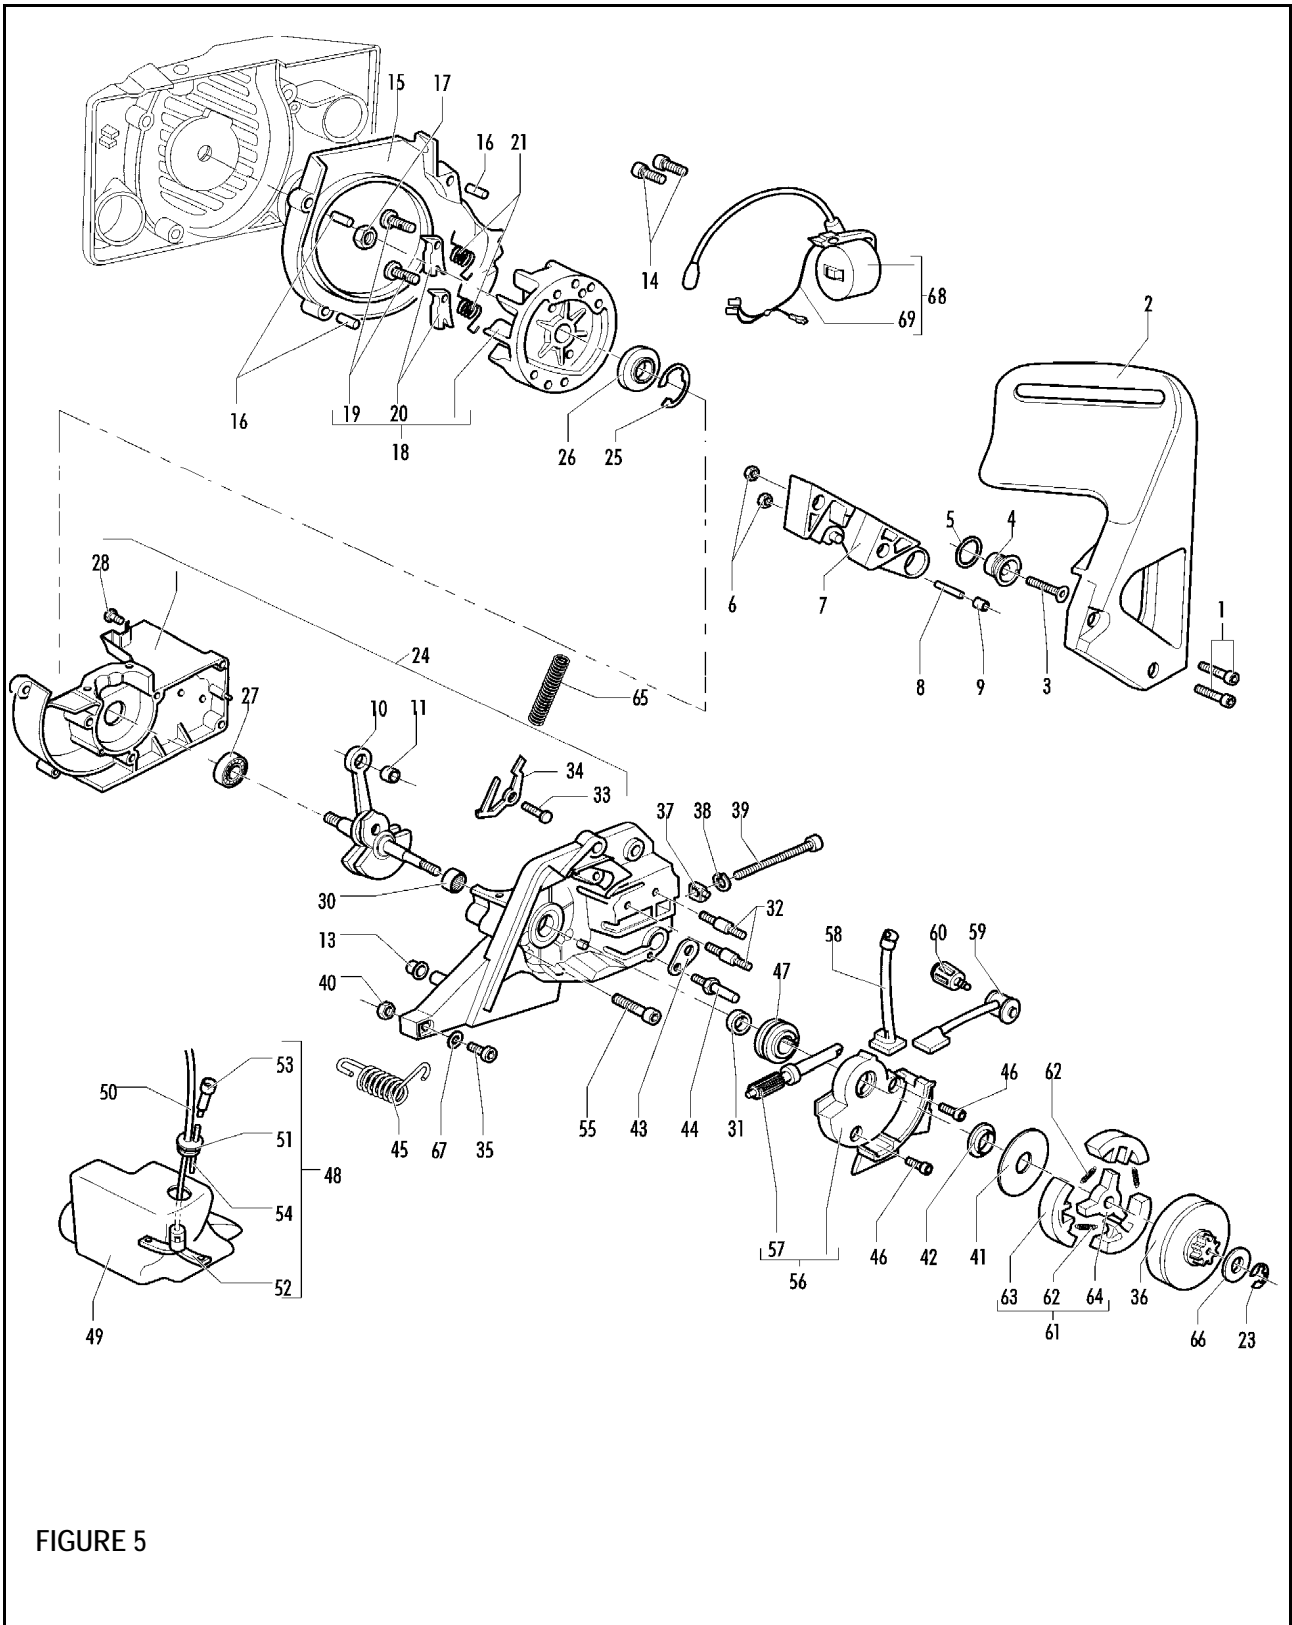

A=GROBE NACHFRAGE  
B=MITTELMAESSIGE  
C=WENIGE NACHFRAGE  
NEU CODEX

FIGURE 5

Item	P/N McC	P/N ELX	Qty	DESCRIPTION	Item	P/N McC	P/N ELX	Qty	DESCRIPTION
<b>FIGURE 5</b>									
1	235806	538235806	2	screw M5x20	46	235802	538235802	2	screw M5x14
C 2	241907	538241907	1	brake lever	C 47	241882	538241882	1	oil pump screw
3	241905	538241905	1	screw M6x25	48	240920	538240920	1	fuel tank assy
4	241904	538241904	1	sleeve	49	• 240300	538240300	1	fuel tank
5	241906	538241906	1	washer D.10X15X1	B 50	• 240868	538240868	1	fuel hose
6	235642	538235642	2	nut M5	C 51	• 235675	538235675	1	fuel tank grommet
7	241902	538241902	1	brake housing	A 52	• 240452	538240452	1	fuel pick up
8	242017	538242017	1	band pivot	C 53	• 227582	538227582	1	vent filter
9	241903	538241903	1	brake needle	54	• 229716	538229716	1	breather pipe oil tank
10	241871	538241871	1	crankshaft assy (38cc)	55	236997	538236997	4	M5x30 screw
	241873	538241873	1	crankshaft assy (42cc, 46cc)	B 56	241883	538241883	1	oil pump assy
C 11	• 235742	538235742	1	needle bearing 9X12X14 (38cc)	C 57	• 241885	538241885	1	oil pump piston kit
	227329	538227329	1	needle bearing 12x15x13 (42cc, 46cc)	58	• 241895	538241895	1	pipe joint
13	235672	538235672	1	tank grommet	59	• 241896	538241896	1	oil pump tube
14	235806	538235806	2	screw M5x20	C 60	• 225062	538225062	1	oil filter
15	247290	538247290	1	air conveyor	61	242004	538242004	1	clutch assy
16	• 240358	538240358	3	spacer	B 62	• 240926	538240926	3	spring
17	235218	538235218	1	nut M8	63	• 227359	538227359	3	shoe clutch
18	242621	538242621	1	flywheel	64	• 242005	538242005	1	rotor clutch
B 19	• 235516	538235516	2	pin (starter pawl)	65	235076	538235076	1	brake spring
B 20	• 235517	538235517	2	starter pawl	66	235287	538235287	1	clutch waher
B 21	• 235518	538235518	2	starter spring	67	227259	538227259	1	washer
23	229137	538229137	1	benzing 4mm	C 68	243029	538243029	1	ignition coil assy
24	248497	538248497	1	crankcase kit	C 69	• 243040	538243040	1	wires assy
25	• 235899	538235899	1	seeger ring					
C 26	• 241879	538241879	1	seal 15X32X4/5					
27	• 235900	538235900	1	ball bearing 6002 15/32/9					
28	• 241077	538241077	1	self-threading screw 4X14					
30	• 241253	538241253	1	needle bearing 15X21X12					
C 31	• 228872	538228872	1	seal 13-32-5 (S7)					
B 32	• 241880	538241880	2	bar bolt M6					
33	• 235075	538235075	1	latch pivot					
34	• 94006	538094006	1	brake latch					
35	235806	538235806	1	screw M5x20					
B 36	240260	538240260	1	drum sprocket 3/8					
B 37	241908	538241908	1	bar adjustment nut					
B 38	235367	538235367	1	benzing 4mm					
B 39	241909	538241909	1	screw					
40	235642	538235642	1	nut M5					
41	241346	538241346	1	washer					
42	242006	538242006	1	clutch spacer					
43	240309	538240309	1	oil cap plate					
C 44	240363	538240363	1	chain catcher					
B 45	240286	538240286	1	spring					