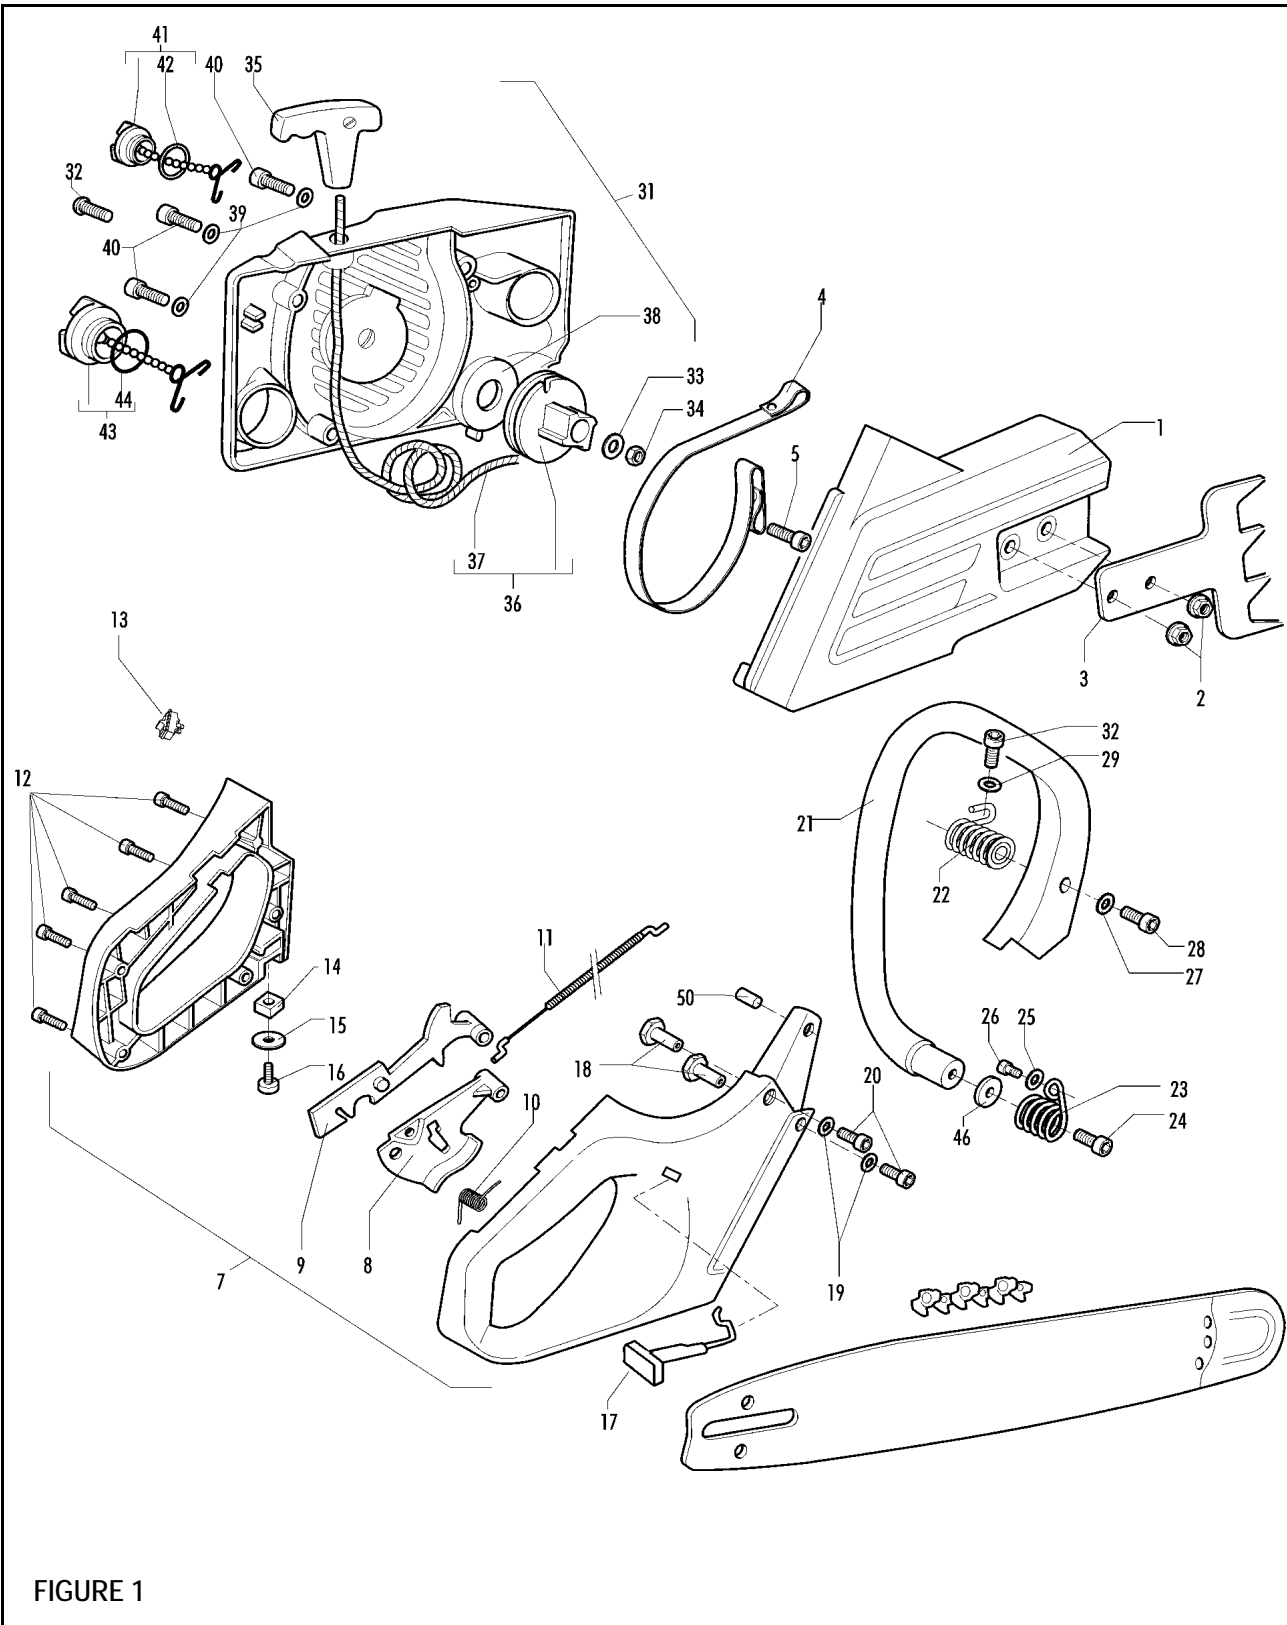

## Service

FIGURE 1

Item	P/N McC	P/N ELX	Qty	DESCRIPTION
------	---------	---------	-----	-------------

Item	P/N McC	P/N ELX	Qty	DESCRIPTION
------	---------	---------	-----	-------------

<b>FIGURE 1</b>
-----------------

C 1	248438	538248438	1	kit clutch cover
A 2	242501	538242501	2	nut M6
C 3	241993	538241993	1	spiked bumper
B 4	235073	538235073	1	band brake
5	235812	538235812	1	special brake screw
C 7	243027	538243027	1	rear handle assy
C 8	• 240301	538240301	1	throttle trigger
C 9	• 240302	538240302	1	safety trigger
10	• 240303	538240303	1	throttle trigger spring
C 11	• 240367	538240367	1	throttle cable assy
12	• 240862	538240862	5	screw 4x18
C 13	• 242439	538242439	1	switch
14	229524	538229524	1	nut M5
15	227259	538227259	1	washer
16	240845	538240845	1	screw
C 17	243025	538243025	1	choke knob assy
18	240315	538240315	2	nut
19	235248	538235248	2	washer M5
20	235802	538235802	2	screw M5x14
21	240281	538240281	1	front handle
B 22	241231	538241231	1	spring (38cc)
B 22	240289	538240289	1	spring (42cc, 46cc)
B 23	240285	538240285	1	spring
24	240354	538240354	1	screw 6x30
25	235248	538235248	1	washer M5
26	235802	538235802	1	screw M5x14
27	235248	538235248	1	washer M5
28	235803	538235803	1	screw M5x25
29	227259	538227259	1	washer
30	235802	538235802	1	screw M5x14
C 31	241854	538241854	1	starter assy
32	• 240316	538240316	1	screw M5x35
33	• 240921	538240921	1	washer
34	• 229208	538229208	1	nut M5
35	• 240884	538240884	1	starter handle
B 36	• 235372	538235372	1	pulley and rope
A 37	•• 235042	538235042	1	rope
B 38	• 235040	538235040	1	spring
39	235248	538235248	3	washer M5
40	236997	538236997	3	M5x30 screw
B 41	240866	538240866	1	oil cap assy
C 42	• 235511	538235511	1	O-ring (oil cap)
B 43	240865	538240865	1	fuel cap assy
C 44	• 235510	538235510	1	O-ring (fuel cap)
46	236934	538236934	1	washer
50	240323	538240323	1	spacer