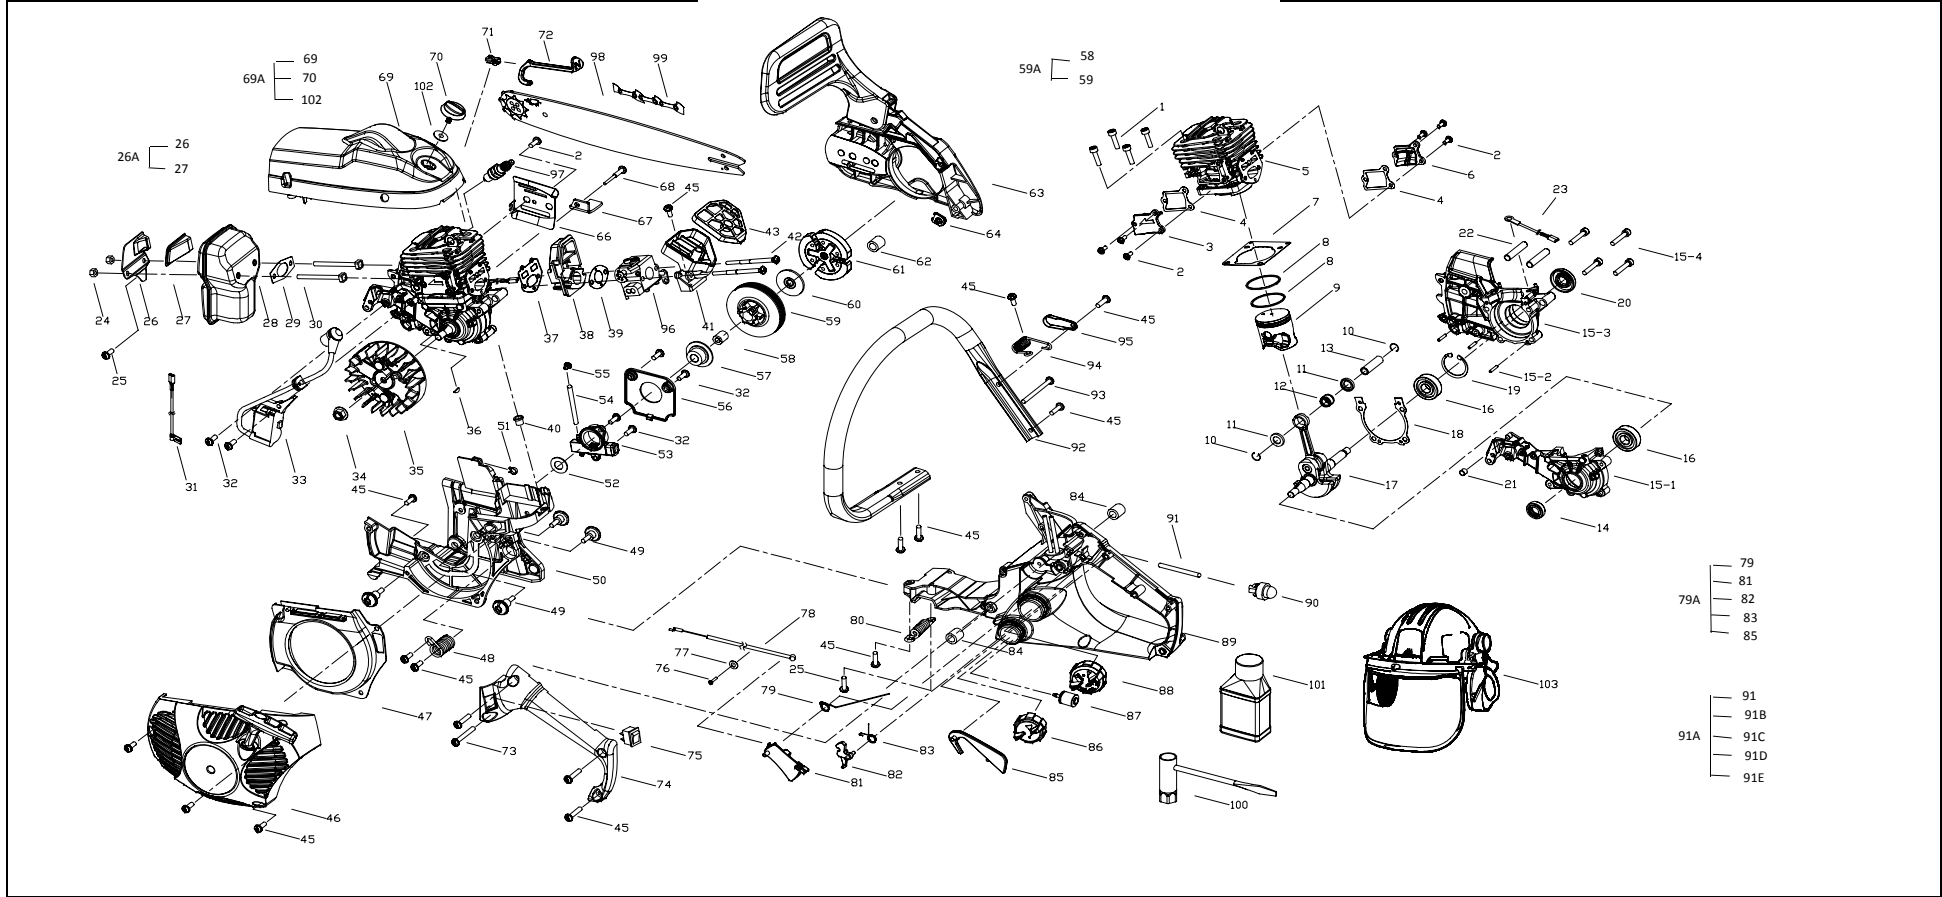

SERVICE SPARE PARTS LIST

SPECIFY MODEL NO. WHEN ORDERING PARTS	
40cc Gas Chain Saw	
MODEL NO.	MXC1840D

DATE	REVISED DATE
11/28/2007	6/16/2009
	V0

**40cc Gas Chain Saw
MXC1840D**

PARTS LIST

6/16/2009

No.	Parts No.	Description	Q	P Code
1	9SGEB-05-20	SCREW	4	110
2	9SKKB-04-10	SCREW	7	110
3	9067-310802	CAP	1	110
4	9014-310803	GASKET	2	110
5	9292-310801F自	CYLINDER	1	110
6	9067-310801	CAP	1	110
7	9014-310801	GASKET	1	110
8	AO9290-310801-A-ZA999	PISTON & PISTON RING ASS'Y	2	110
9			1	110
10	9CA-10.3	RING	2	110
11	9131-310801	WASHER	2	110
12	9NR-K101411	ROLLER	1	110
13	9PC-10-35-A	PIN, PISTON	1	110
14	9157-332101	SEAL	1	110
15	9228-310819自	CRANKCASE ASS'Y	1	110
16	9DB-620101	BEARING	2	110
17	9228-310801-A	CRANK/ROD ASS'Y	1	110
18	9014-310802	GASKET	1	110
19	9CB-32	RING	1	110
20	9157-310801	SEAL	1	110
21	9059-311001	BUSH	1	110
22	9191-310802	SCREW	2	110
23	9010-311002	WIRE	1	110
24	9NCC-05U	NUT	2	110
25	9SKKB-05-14	SCREW	2	110
26A	AO9014-310810-US888	KIT SPARK ARRESTOR INCL 26,27	1	110
26	9014-310810	COVER, MESH	1	110
27	9016-310801	SPARK ARRESTER	1	110
28	9228-311005T	MUFFLER ASS'Y	1	110
29	9014-310804	GASKET	1	110
30	9191-310803	SCREW	2	110
31	9010-311003	WIRE	1	110
32	9SKKB-04-14	SCREW	6	110
33	9288-310801	IGNITION ASS'Y	1	110
34	9NHC-08	NUT	1	110
35	9169-310801	FLYWHEEL ASS'Y	1	110
36	6221-830301	WOODRUFF KEY	1	110
37	9014-310805	GASKET	1	110
38	9082-311001	ISOLATOR, CARBURETOR	1	110
39	9014-310006	GASKET	1	110
40	9013-311003	RUBBER PLUG	1	110
41	9228-311006	AIR GUIDE ASS'Y	1	110
42	9SKKB-04-70	SCREW	2	110
43	9183-311201	AIR FILTER	1	110
45	9SKKBB05-18	SCREW	16	110
46	9228-31P202	STARTER HOUSING ASS'Y, 021C ORANGE	1	110
46A	9194-310801	STARTAR ROPE	1	110
46B	9024-MD0701	STARTER SPRING EZ	1	110
46C	9137-MD0701	STARTER PULLEY	1	110
46D	9196-310702	HANDLE	1	110
46E	9228-310503	STARTER SPRING	1	110
46F	9137-31P201	STARTER PULLEY EZ	1	110
47	9211-311001	CAP, AIRWAY	1	110
48	9024-311001	SPRING	1	110
49	9191-311001	SCREW	4	110
50	9004-311001	BRACKET	1	110
51	9079-311002	BUSH	1	110
52	9WFB-10-18	SPACER	1	110
53	9228-310805	OIL PUMP ASS'Y	1	110
54	9129-311005	OIL HOSE	1	110