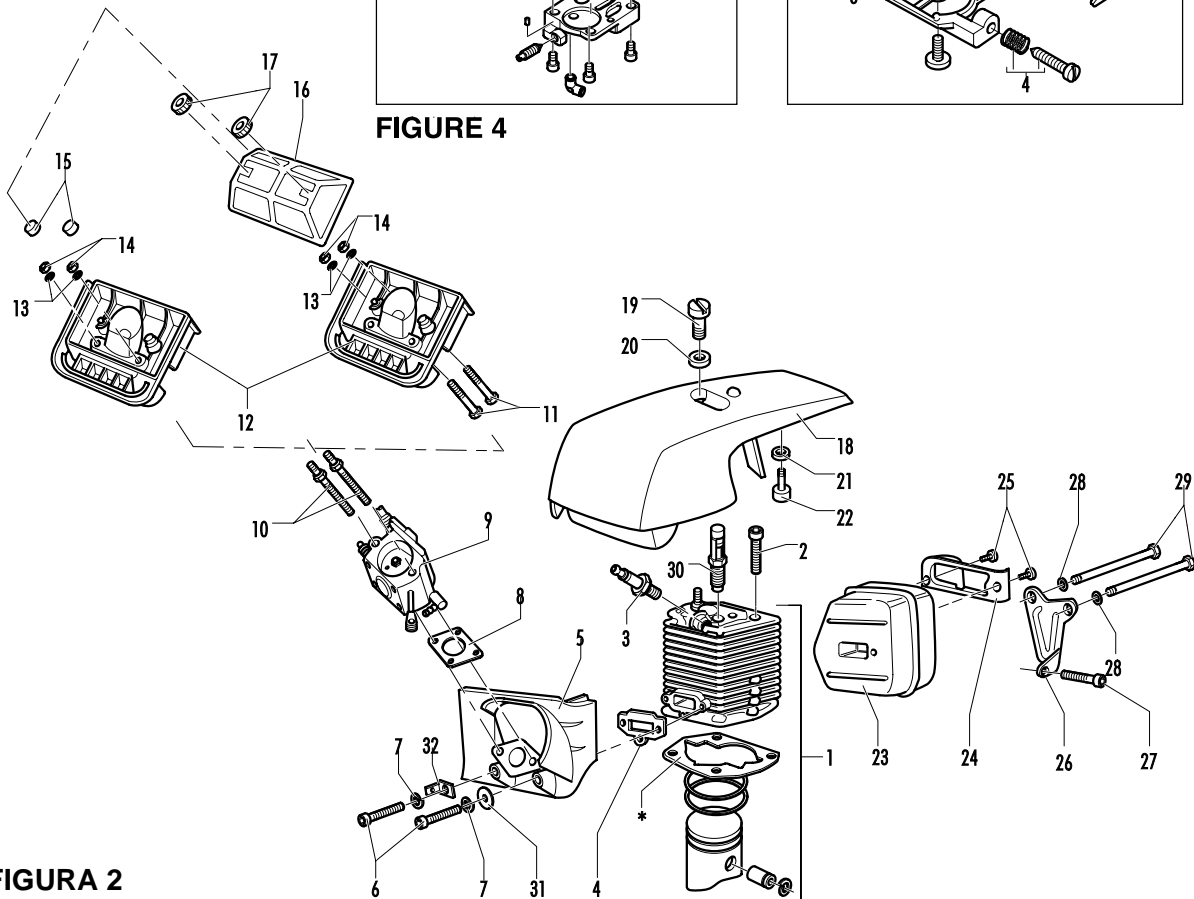

brand	MC CULLOCH - PARTNER - EUROMAC - OKAY

date	NOV/02	SHEET 3/6

Model	Prefix
MAC 538E 14" - 16" - 18"	01
P538E 14" - 16" - 18"	01
P538E 14" M.BOX	01
EUROMAC S42 16" - S44 18"	01
OKAY M538E 16"	01

Product number
953900219 - 953900220 - 953900221
953900310 - 953900230 - 953900231 953900265
24819600B - 953900248
953900269

FIGURA 2