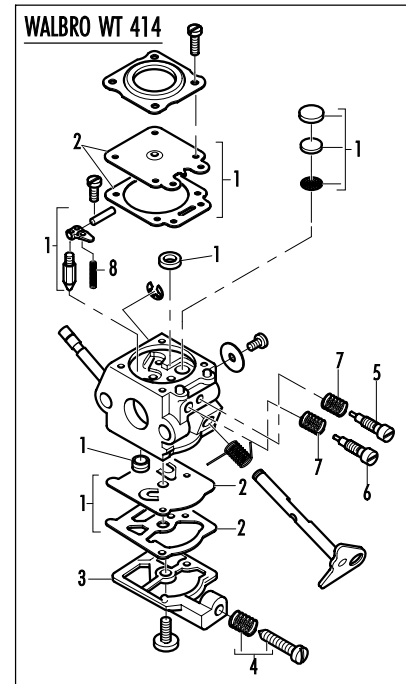

brand	MC CULLOCH - PARTNER - EUROMAC - OKAY

date	NOV/02	SHEET 3/6

Model	Prefix
MAC 538E 14" - 16" - 18"	01
P538E 14" - 16" - 18"	01
P538E 14" M.BOX	01
EUROMAC S42 16" - S44 18"	01
OKAY M538E 16"	01

Product number
953900219 - 953900220 - 953900221
953900310 - 953900230 - 953900231 953900265
24819600B - 953900248
953900269

FIGURA 2