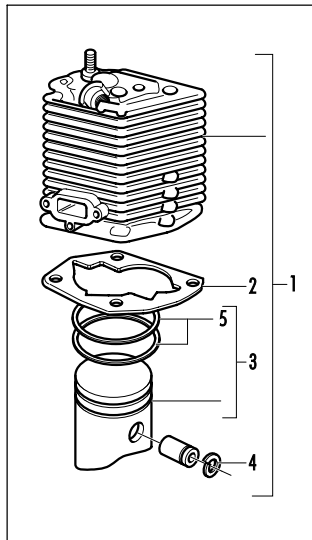

brand	MC CULLOCH - PARTNER - EUROMAC - OKAY

date	NOV/02	SHEET 3/6

Model	Prefix
MAC 538E 14" - 16" - 18"	01
P538E 14" - 16" - 18"	01
P538E 14" M.BOX	01
EUROMAC S42 16" - S44 18"	01
OKAY M538E 16"	01

Product number
953900219 - 953900220 - 953900221
953900310 - 953900230 - 953900231 953900265
24819600B - 953900248
953900269

FIGURE 3