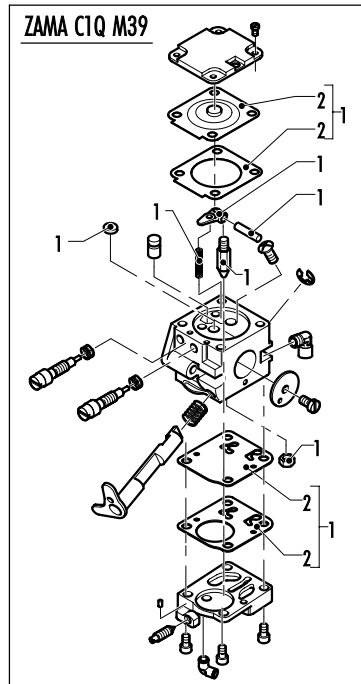

brand	MC CULLOCH - PARTNER - EUROMAC - OKAY

date	NOV/02	SHEET 3/6

Model	Prefix
MAC 538E 14" - 16" - 18"	01
P538E 14" - 16" - 18"	01
P538E 14" M.BOX	01
EUROMAC S42 16" - S44 18"	01
OKAY M538E 16"	01

Product number
953900219 - 953900220 - 953900221
953900310 - 953900230 - 953900231 953900265
24819600B - 953900248
953900269

FIGURE 4