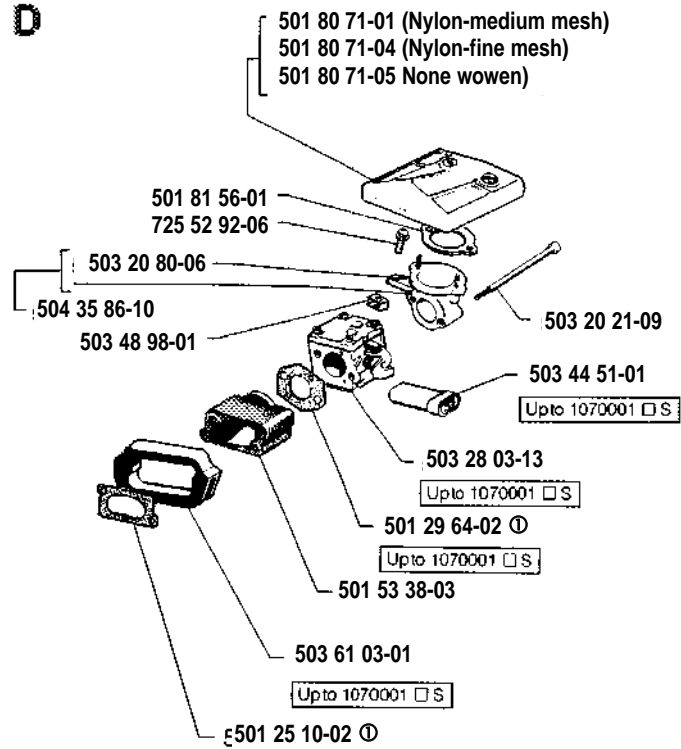

1 = 5015226-06  
Set of gaskets  
Dichtungssatz  
Jeu de joints  
Juego de juntas  
Packningssatz

N=New part  
Neues Teil  
Nouvelle piece  
Nueva pieza  
Ny detalj

**A**

**B**

C

\* compl 503 53 20-71

D

**E** \* compl 501 69 90-10

503 23 00-42

503 53 58-01

\* 720 13 07-10

\* 501 81 57-01

721 42 32-50

501 83 93-01

503 44 50-01

729 22 75-05