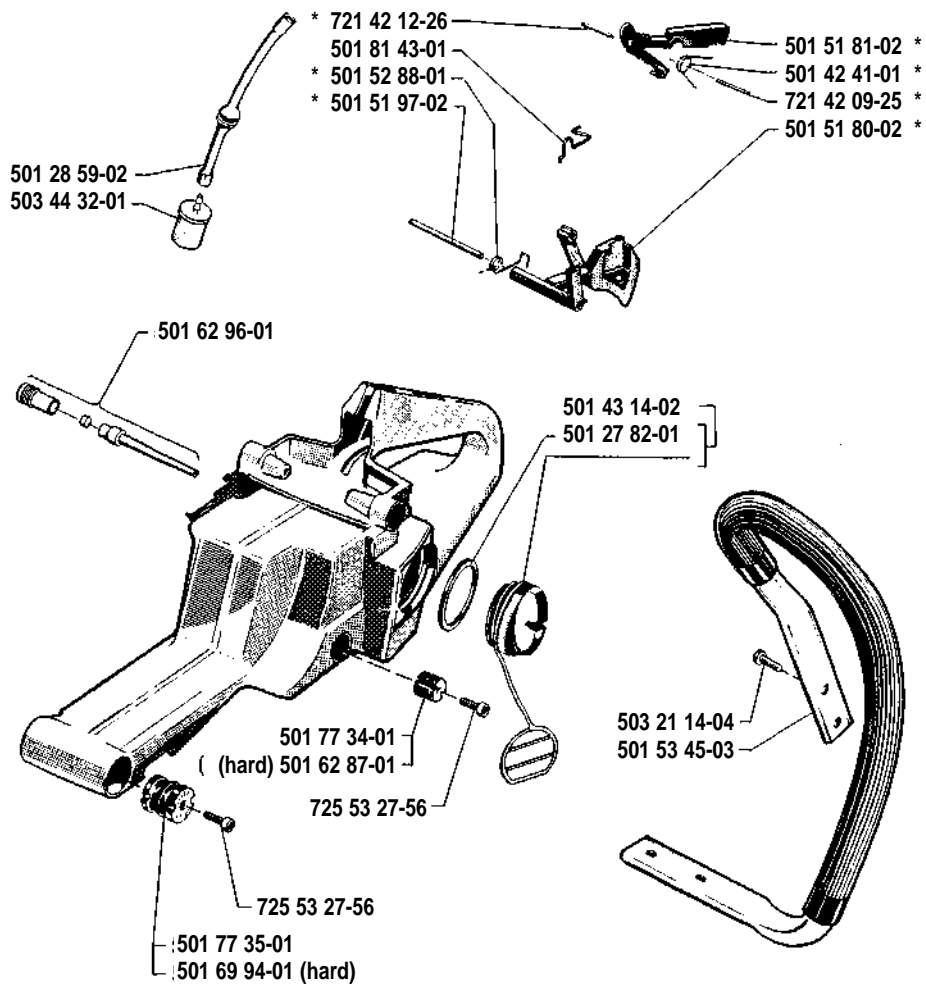

1 = 5015226-06  
Set of gaskets  
Dichtungssatz  
Jeu de joints  
Juego de juntas  
Packningssatz

N=New part  
Neues Teil  
Nouvelle piece  
Nueva pieza  
Ny detalj

**A**

**B**

C

\* compl 503 53 20-71

D

**E** \* compl 501 69 90-10

501 83 18-01

501 83 17-01

501 53 59-01

501 83 15-01 (3/8" x8)

501 83 15-02 (3/8" x7)

503 26 02-04 \*

725 53 92-06 \*

501 51 36-01 \*