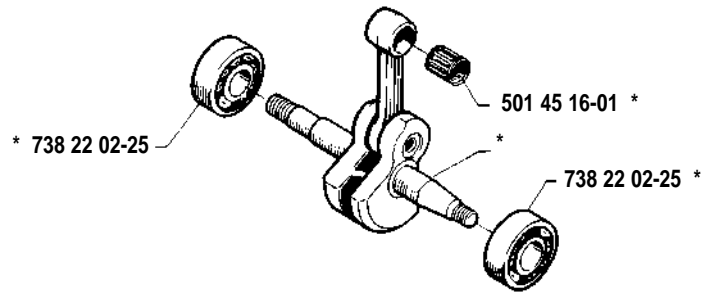

G * compl 503 57 38-02