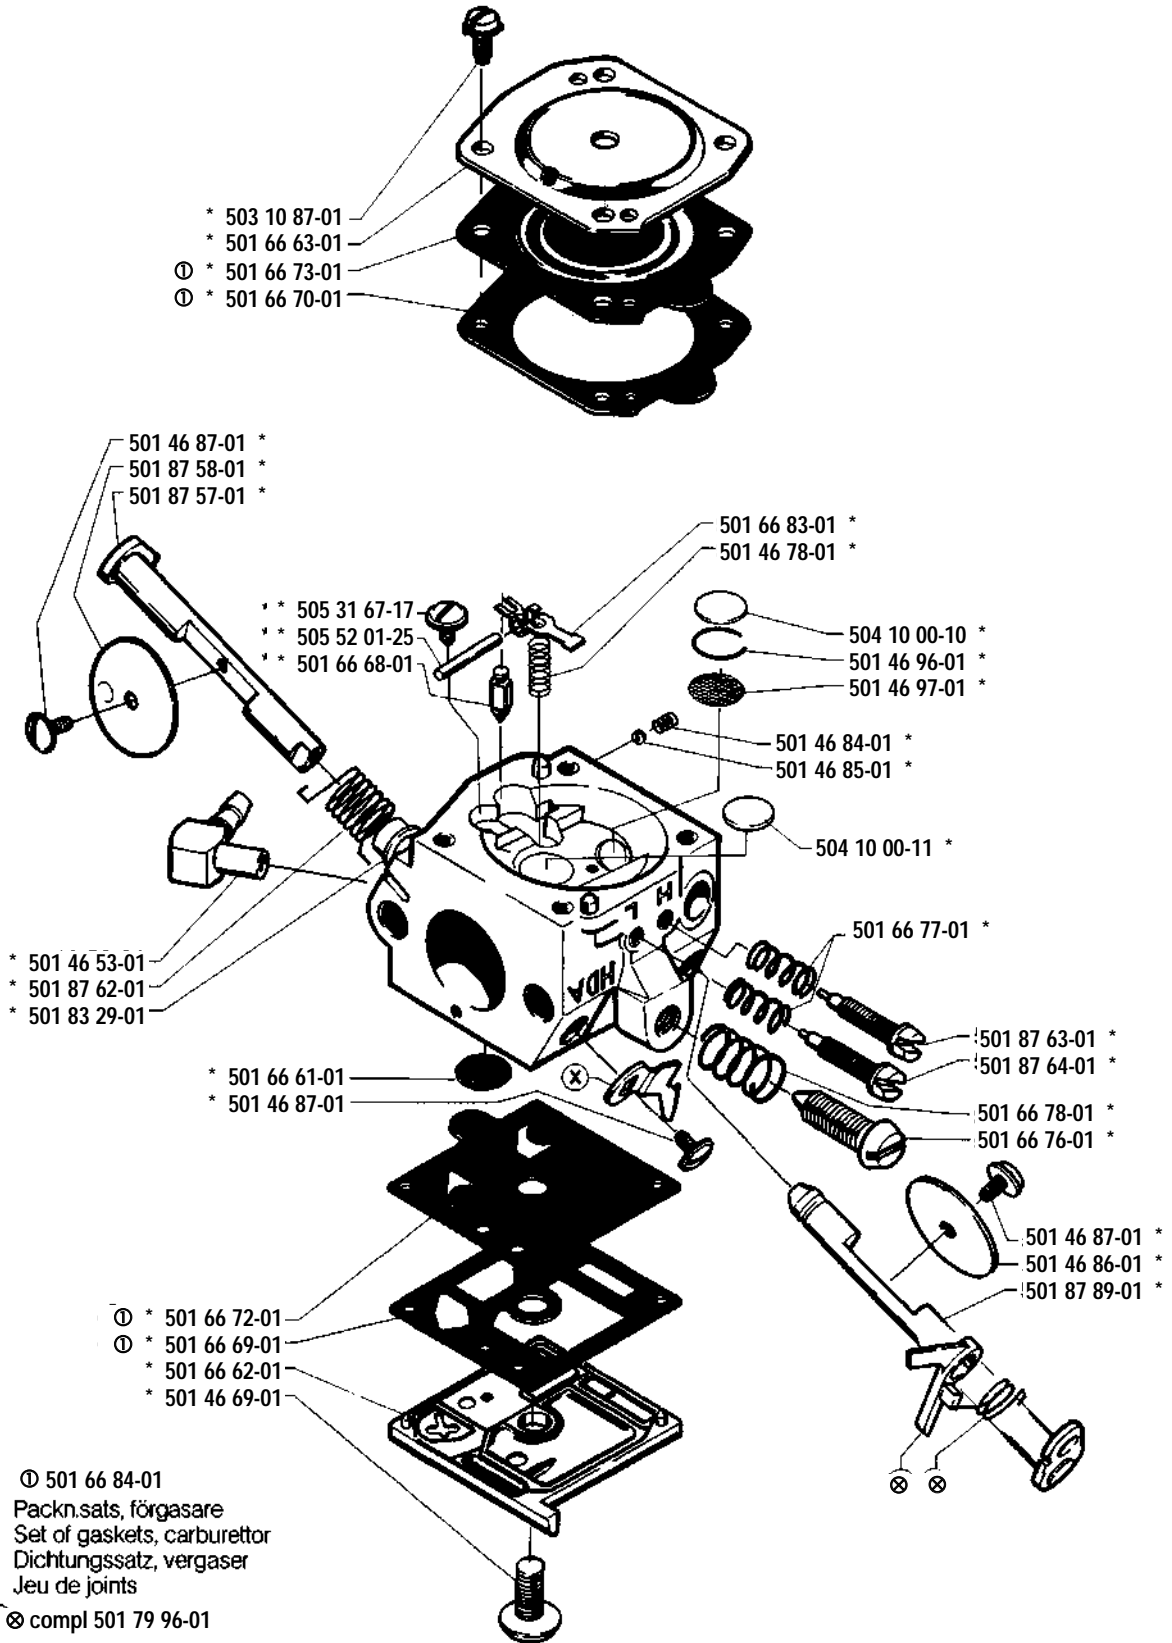

P * compl 501 79 80-01

Walbro HDA