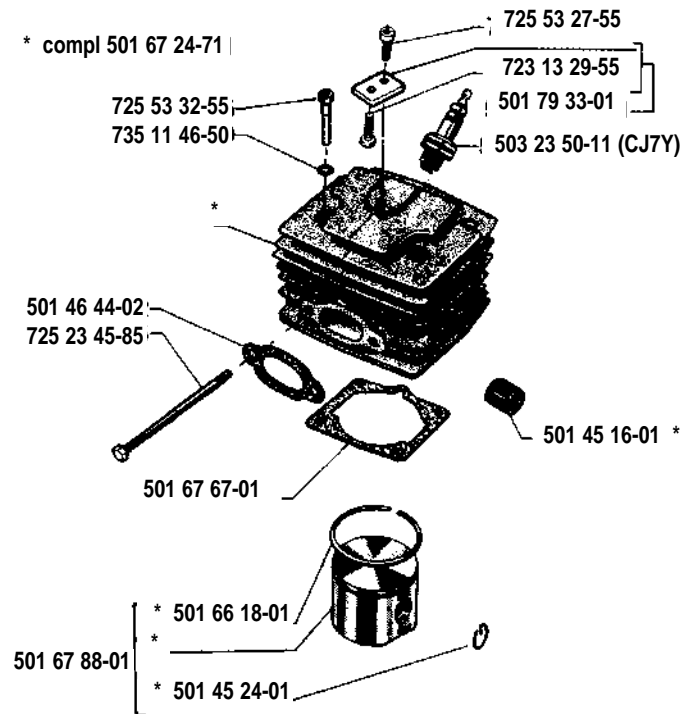

① 501 58 24-04  
Packningssats  
Set of gaskets  
Dichtungssatz  
Jeu de joints  
Juego de junta

① - Ny det.  
New part  
Neues Teil  
Nouvelle pièce  
Nueva pieza

**A** \* compl 501 82 30-08

**L**

**B** \* compl 501 66 23-05 orange  
 \* compl 501 79 32-02 grey

**C** \* compl 501 67 24-71

**G** \* compl 501 79 28-01

**H** compl 501 63 89-01

**D**

**K**

**E** \* compl 501 58 40-03

**N** \* compl 501 82 80-02

**J** \* compl 501 61 50-02