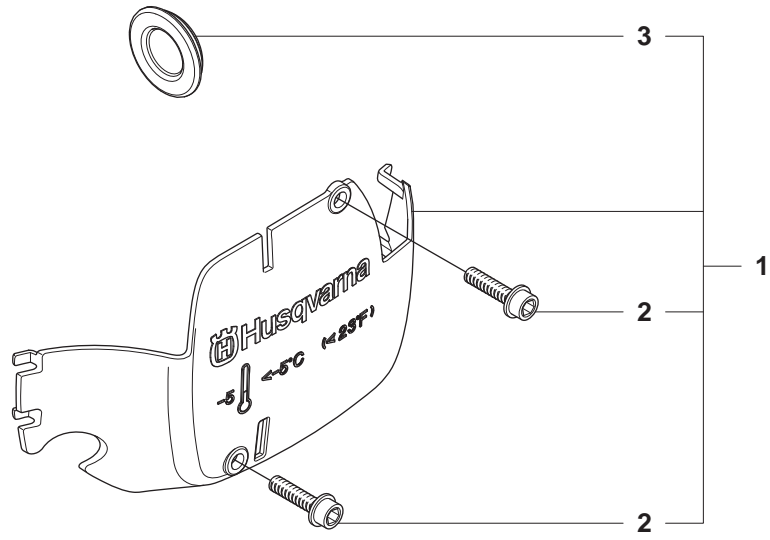

R 435
WINTER KIT