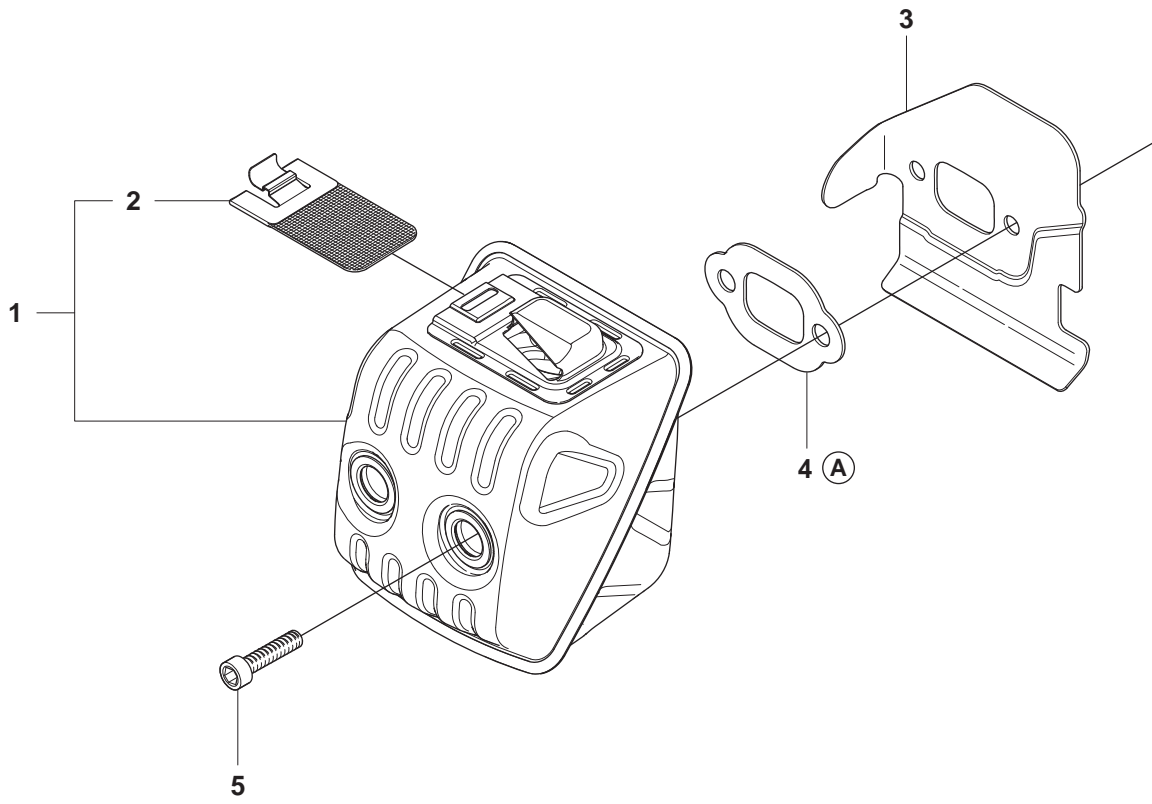

Page F
435, 435e, 440e

Pos.	Compl No.	Part No.	Quantity	Notes
1		544 14 77-01	1	Muffler assy
2	544 14 77-01	544 14 84-01	1	Spark arrester
3		501 32 31-01	1	Heat deflector
4		544 08 44-01	1	Gasket
5		725 53 68-55	2	Screw