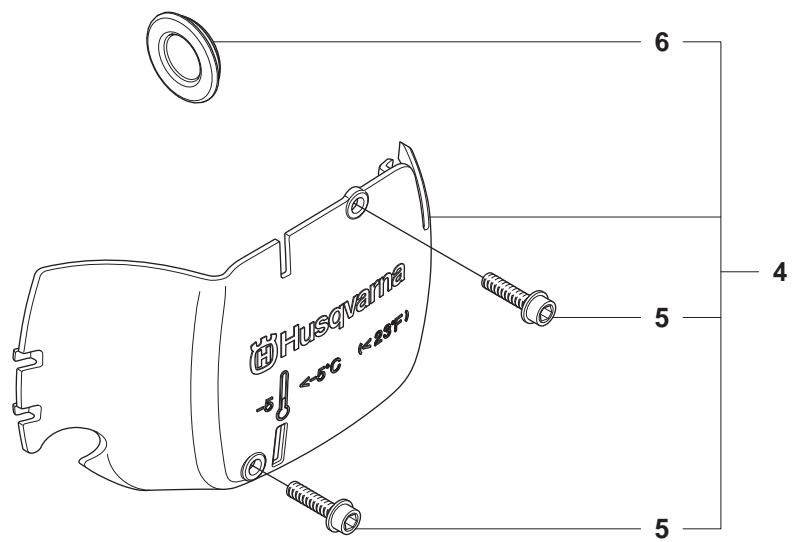

R 435e, 440e
WINTER KIT