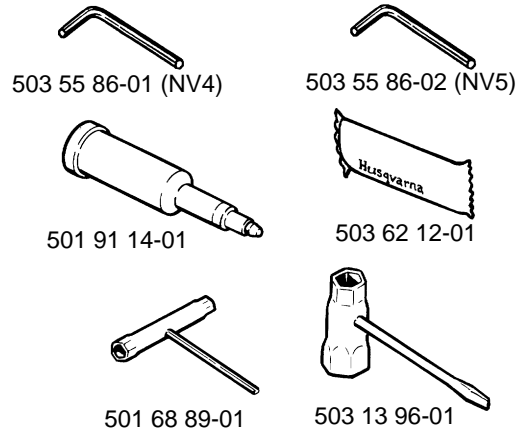

compl 503 28 12-11

Walbro WJ 39

503 08 84-01
Packningssats
Set of gaskets
Dichtungssatz
Jeu de joints
Juego de juntas

P

Q

Tillbehör Accessories Zubehöre Accessoires Accesorios

***compl 503 74 68-02**

R

Jungle

***compl 503 71 13-03**

S XPG