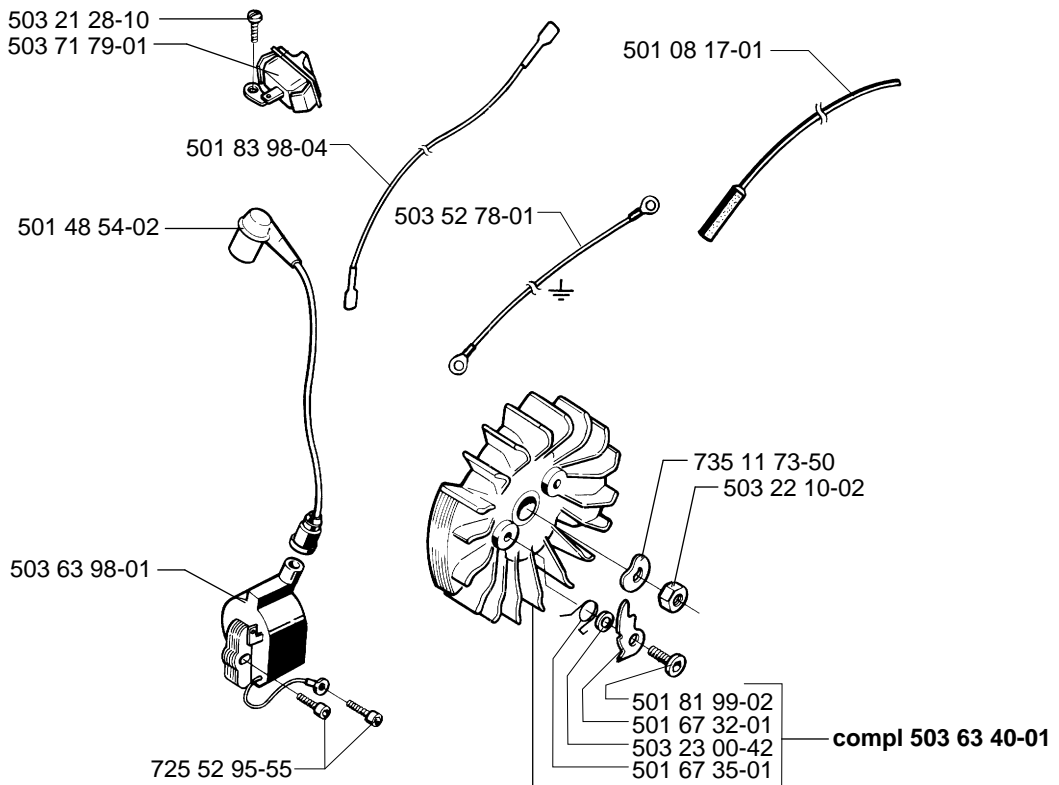

D

503 44 72-04 (Nylon-fine mesh 44μ)
503 44 72-03 (Felt NW)
503 44 72-01 (Nylon-medium mesh 80μ Std.)

H

*compl 503 46 35-71

L

E *compl 503 47 34-01

M *compl 503 46 24-02

N