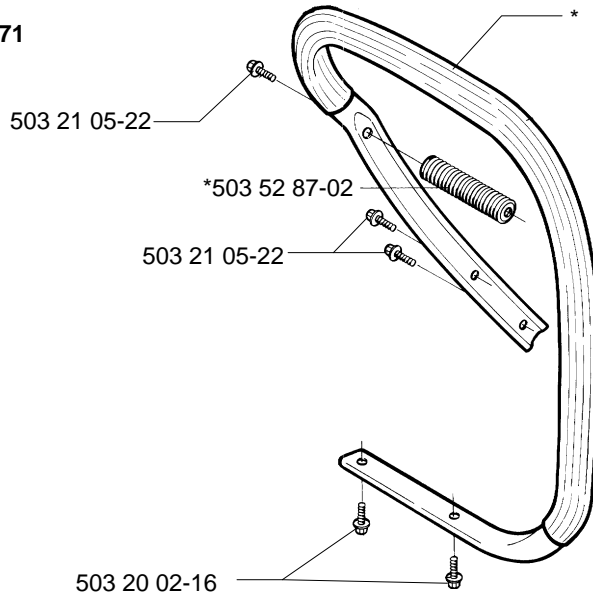

Replaces

Ersetzt

Remplace

Vervangt

Reemplaza

Ersätter

106 23 71-63

A***compl 503 73 15-03****J*****compl 503 46 37-02****compl 503 70 15-01 (ø76mm)**

D

503 44 72-04 (Nylon-fine mesh 44μ)
503 44 72-03 (Felt NW)
503 44 72-01 (Nylon-medium mesh 80μ Std.)

H

*compl 503 46 35-71

L

E *compl 503 47 34-01

M *compl 503 46 24-02

N