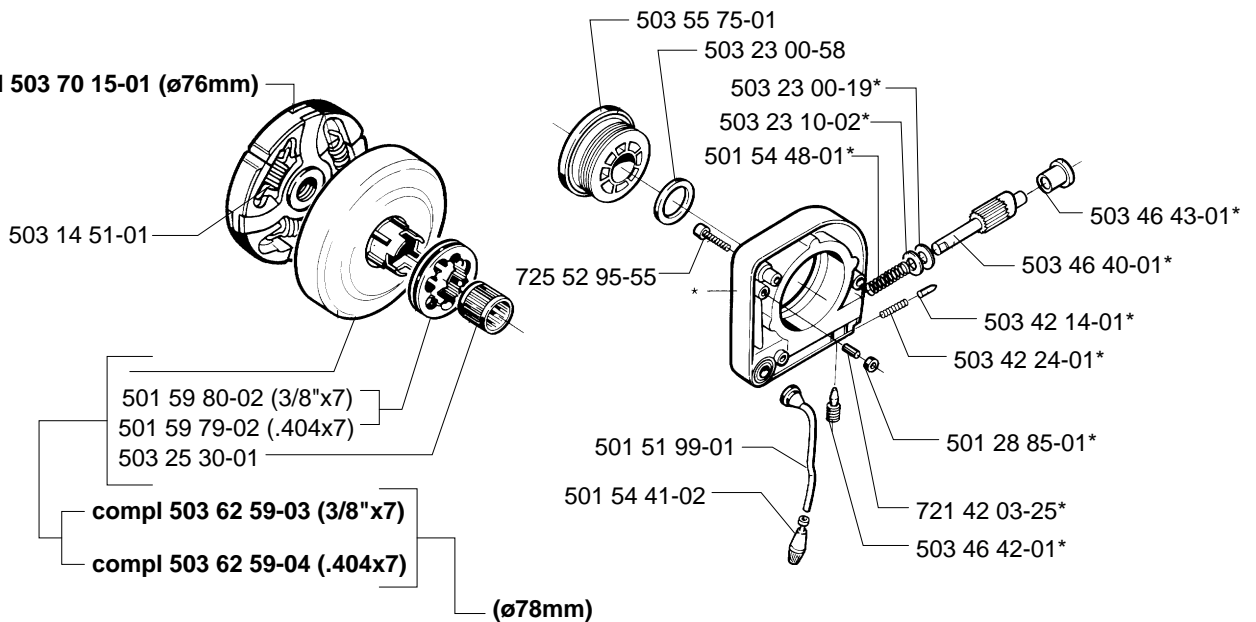

Replaces

Ersetzt

Remplace

Vervangt

Reemplaza

Ersätter

106 23 71-63

A***compl 503 73 15-03****J*****compl 503 46 37-02****compl 503 70 15-01 (ø76mm)**

D

503 44 72-04 (Nylon-fine mesh 44μ)
503 44 72-03 (Felt NW)
503 44 72-01 (Nylon-medium mesh 80μ Std.)

H

*compl 503 46 35-71

L

E *compl 503 47 34-01

M *compl 503 46 24-02

N