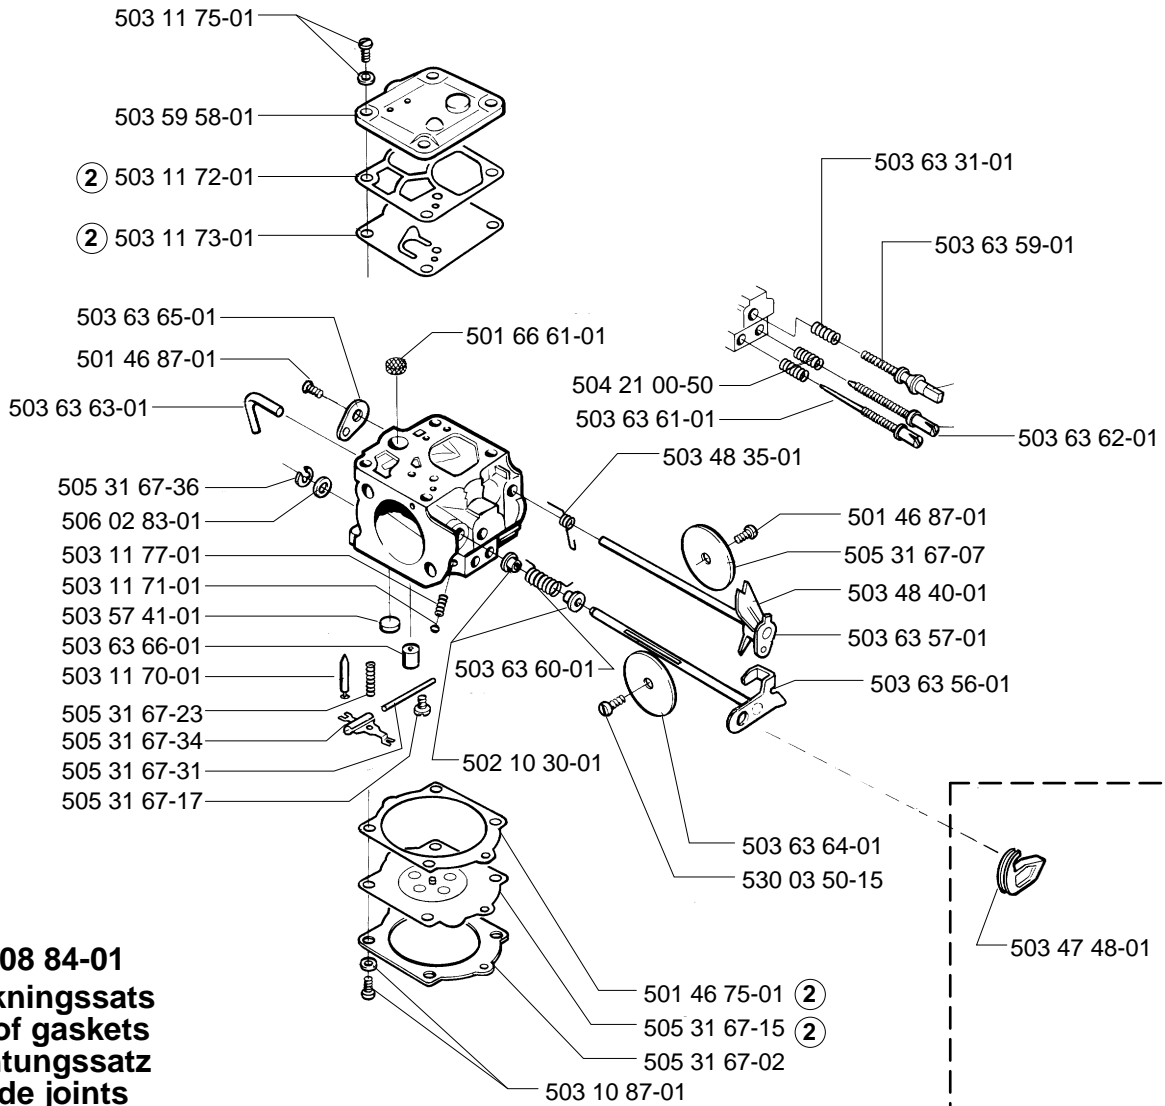

Replaces

Ersetzt

Remplace

Vervangt

Reemplaza

Ersätter

106 23 71-63

A***compl 503 73 15-03****J*****compl 503 46 37-02****compl 503 70 15-01 (ø76mm)**

D

503 44 72-04 (Nylon-fine mesh 44μ)
503 44 72-03 (Felt NW)
503 44 72-01 (Nylon-medium mesh 80μ Std.)

H

*compl 503 46 35-71

L

E *compl 503 47 34-01

M *compl 503 46 24-02

N

compl 503 28 12-11

Walbro WJ 39

503 08 84-01
Packningssats
Set of gaskets
Dichtungssatz
Jeu de joints
Juego de juntas

P

Q

Tillbehör Accessories Zubehöre Accessoires Accesorios

***compl 503 74 68-02**

R