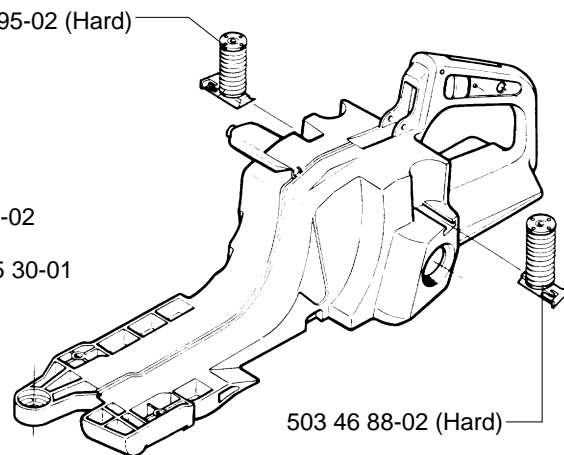

*compl 503 71 13-03