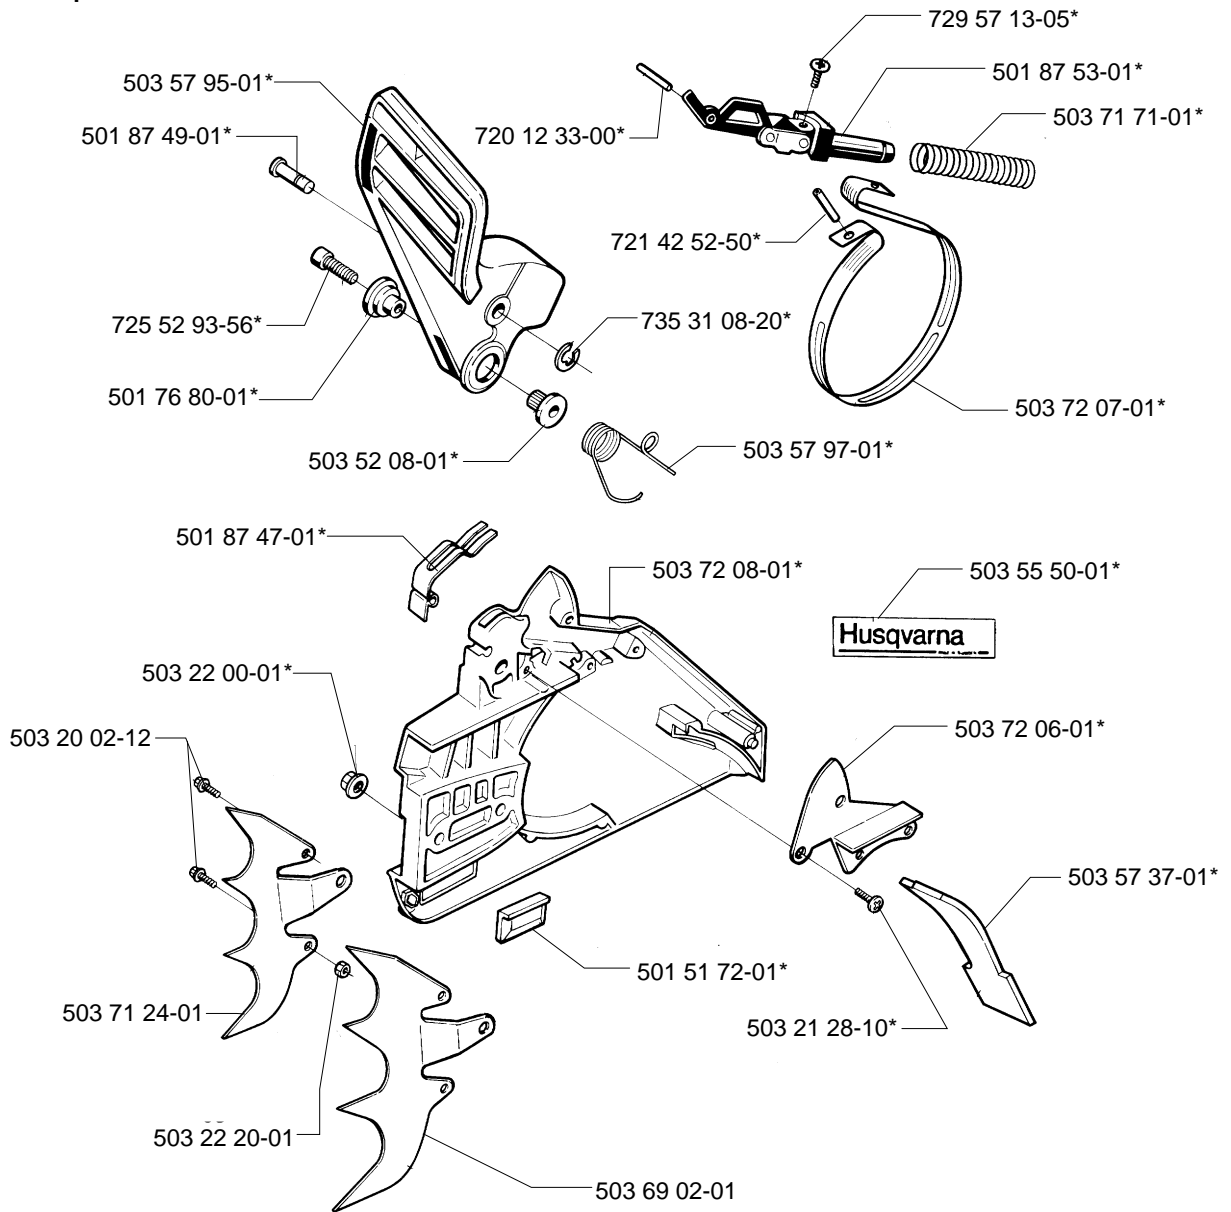

Replaces

Ersetzt

Remplace

Vervangt

Reemplaza

Ersätter

106 23 71-63

A***compl 503 73 15-03****J*****compl 503 46 37-02****compl 503 70 15-01 (ø76mm)**

D

503 44 72-04 (Nylon-fine mesh 44μ)
503 44 72-03 (Felt NW)
503 44 72-01 (Nylon-medium mesh 80μ Std.)

H

*compl 503 46 35-71

L

E *compl 503 47 34-01

M *compl 503 46 24-02

N