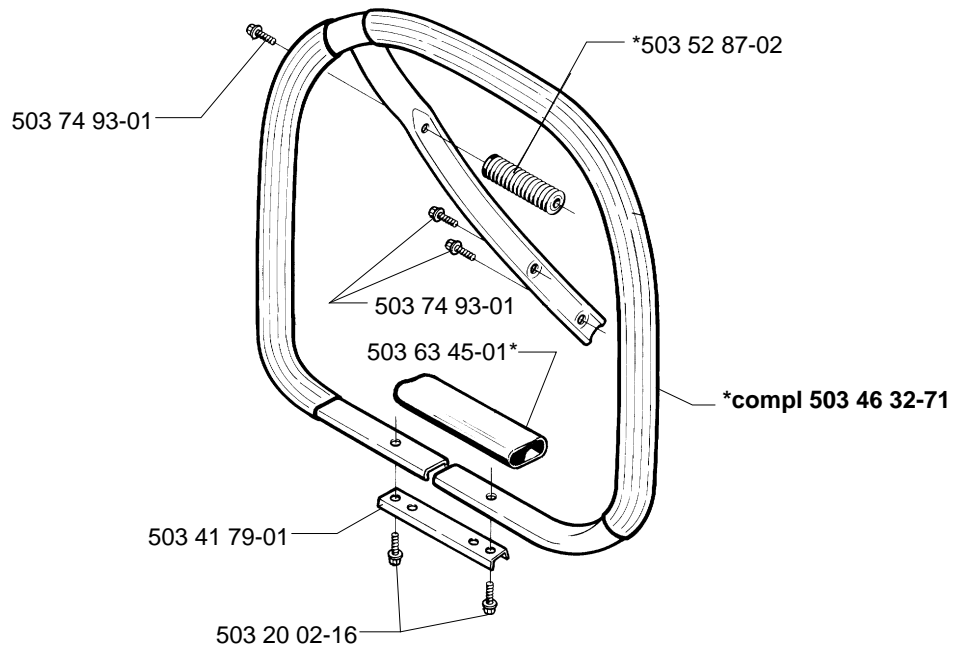

N

compl 503 28 12-11

Walbro WJ 39

503 08 84-01
Packningssats
Set of gaskets
Dichtungssatz
Jeu de joints
Juego de juntas

P