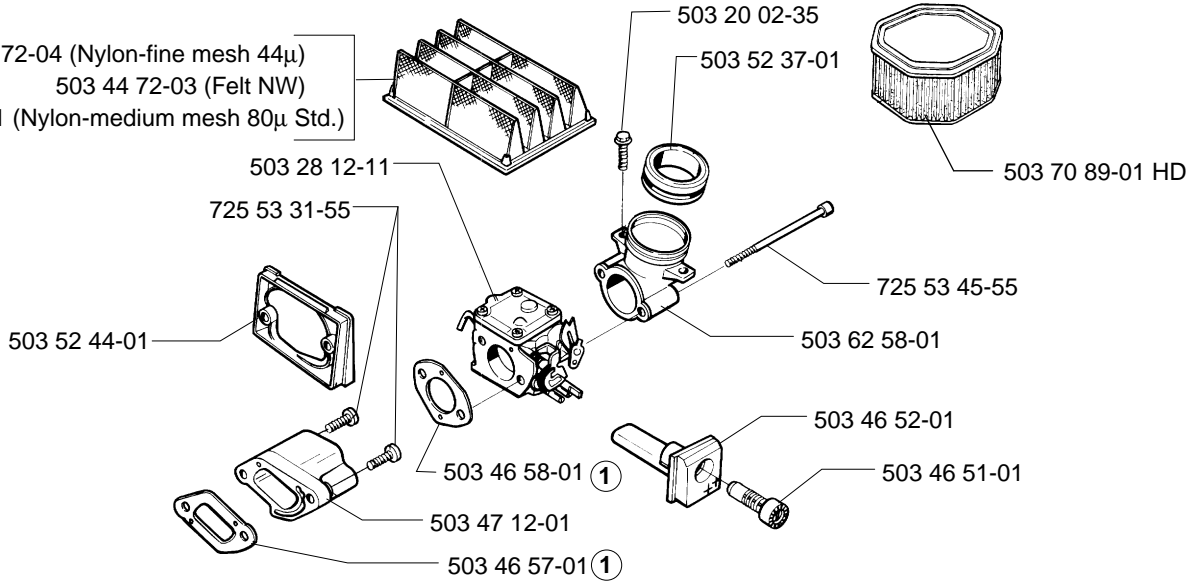

Replaces

Ersetzt

Remplace

Vervangt

Reemplaza

Ersätter

106 23 71-63

A***compl 503 73 15-03****J*****compl 503 46 37-02****compl 503 70 15-01 (ø76mm)**

D

503 44 72-04 (Nylon-fine mesh 44μ)
503 44 72-03 (Felt NW)
503 44 72-01 (Nylon-medium mesh 80μ Std.)

H

*compl 503 46 35-71

L

E *compl 503 47 34-01

M *compl 503 46 24-02

N