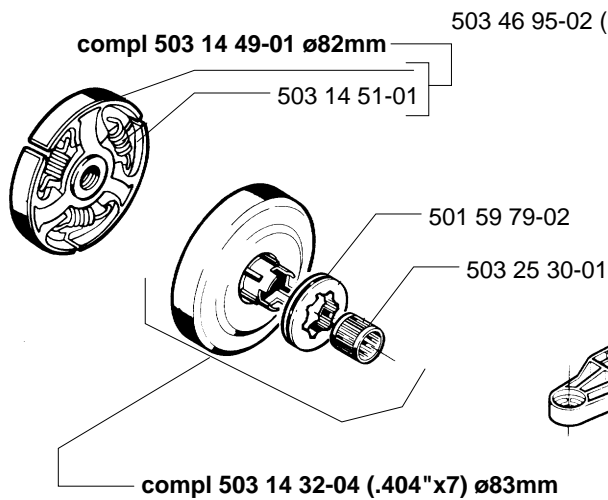

D

503 44 72-04 (Nylon-fine mesh 44μ)
503 44 72-03 (Felt NW)
503 44 72-01 (Nylon-medium mesh 80μ Std.)

H

*compl 503 46 35-71

L

E *compl 503 47 34-01

M *compl 503 46 24-02

N

compl 503 28 12-11

Walbro WJ 39

503 08 84-01
Packningssats
Set of gaskets
Dichtungssatz
Jeu de joints
Juego de juntas

P

Q

Tillbehör Accessories Zubehöre Accessoires Accesorios

***compl 503 74 68-02**

R

Jungle

***compl 503 71 13-03**

S XPG