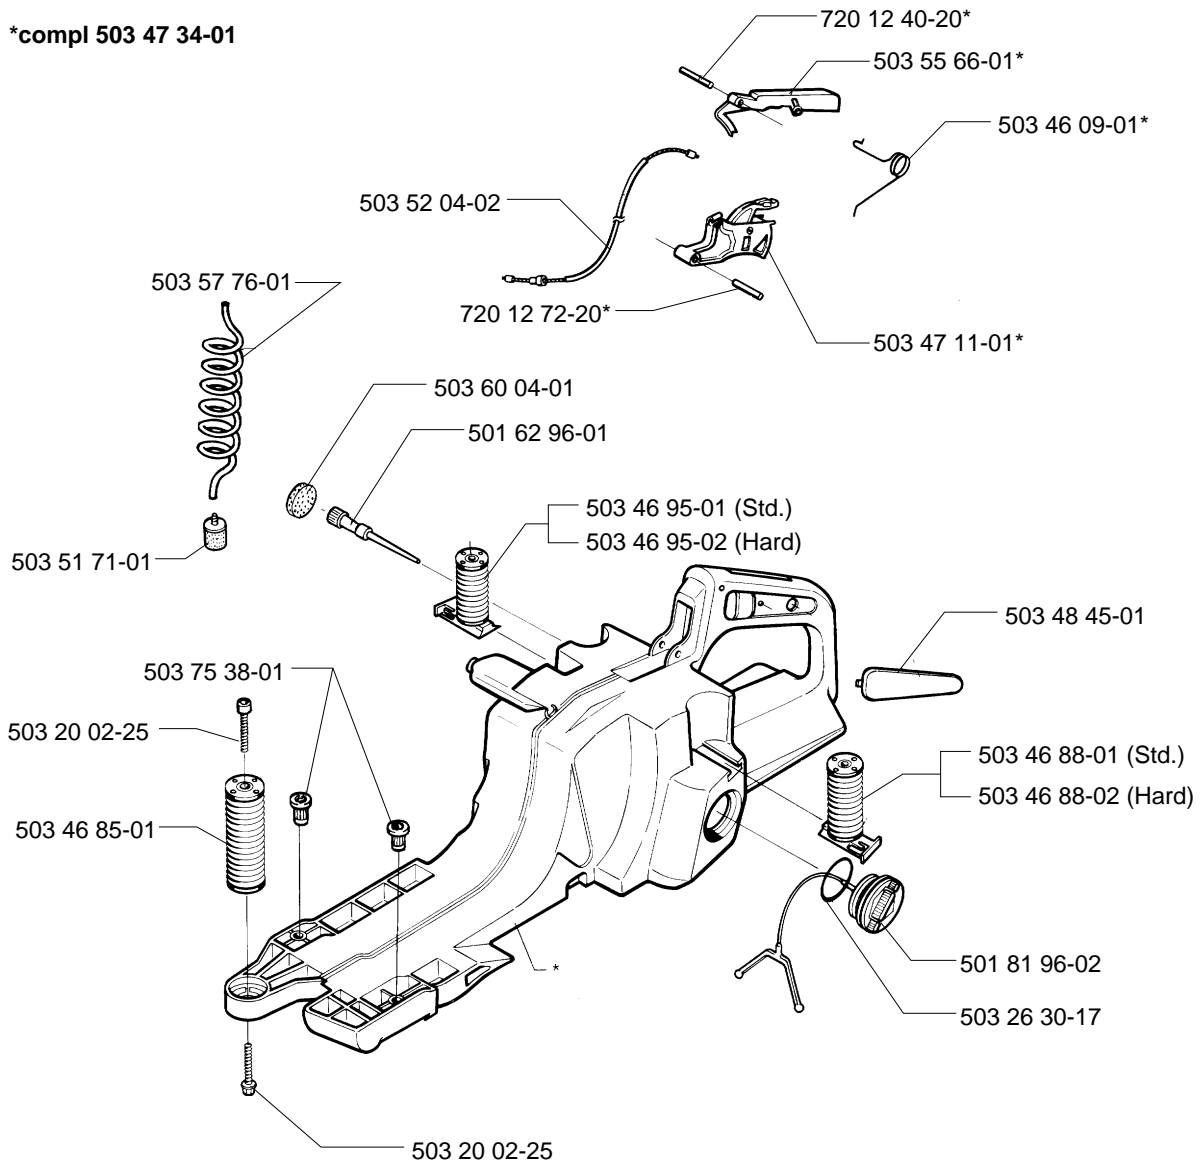

D

503 44 72-04 (Nylon-fine mesh 44μ)
503 44 72-03 (Felt NW)
503 44 72-01 (Nylon-medium mesh 80μ Std.)

H

*compl 503 46 35-71

L

E *compl 503 47 34-01

M *compl 503 46 24-02

N