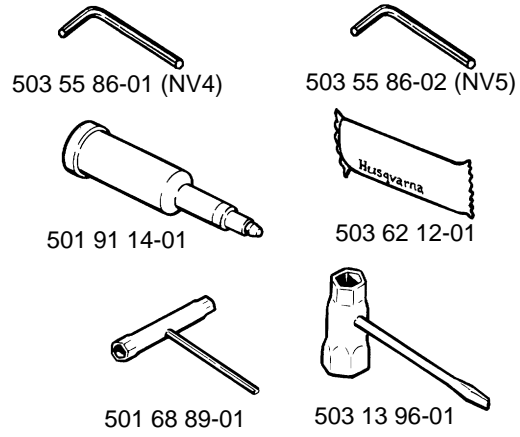

K * compl 503 46 80-02

M

P

N

compl 503 28 12-11

Walbro WJ 39

⊗ 503 08 84-01
Set of gaskets
Dichtungssatz
Jeu de joints
Juego de Juntas
Packningssatz

Q

Tillbehör Accessories Zubehöre Accessoires Accesorios

*compl 503 74 68-02

R

Jungle

*compl 503 71 13-03

S XPG