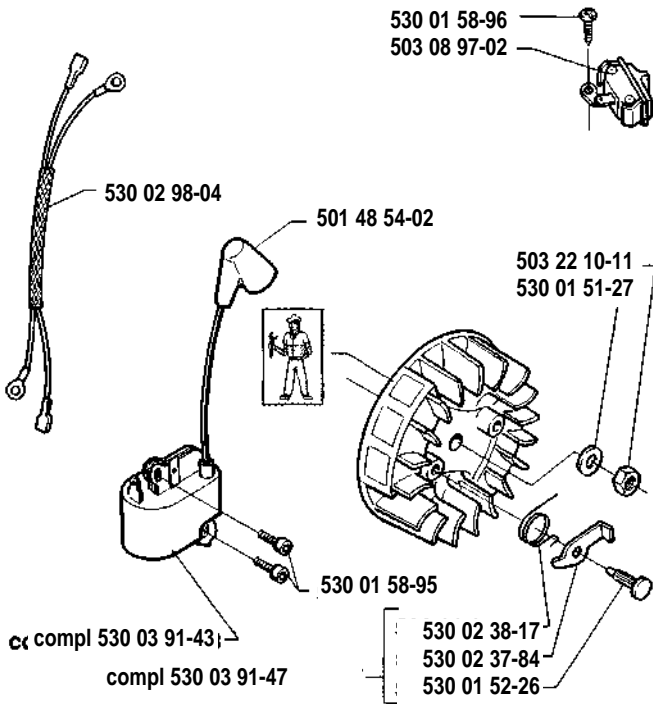

36/41

1.1991

Spare parts

Ersatzteile

Pièces détachées

Repuestos

Reservdelar

MODEL NUMBER 36/41

N-NEW PART
 NEUES TEIL
 NOUVELLE PIECE
 NUEVA PIEZA
 NY DETALJ

K**F****E**

C

- * compl 530 01 43-03 (36, →38 mm)
- * compl 530 01 43-50 (41, →40 mm)

**B**

- * compl 530 01 44-09

**D**

L