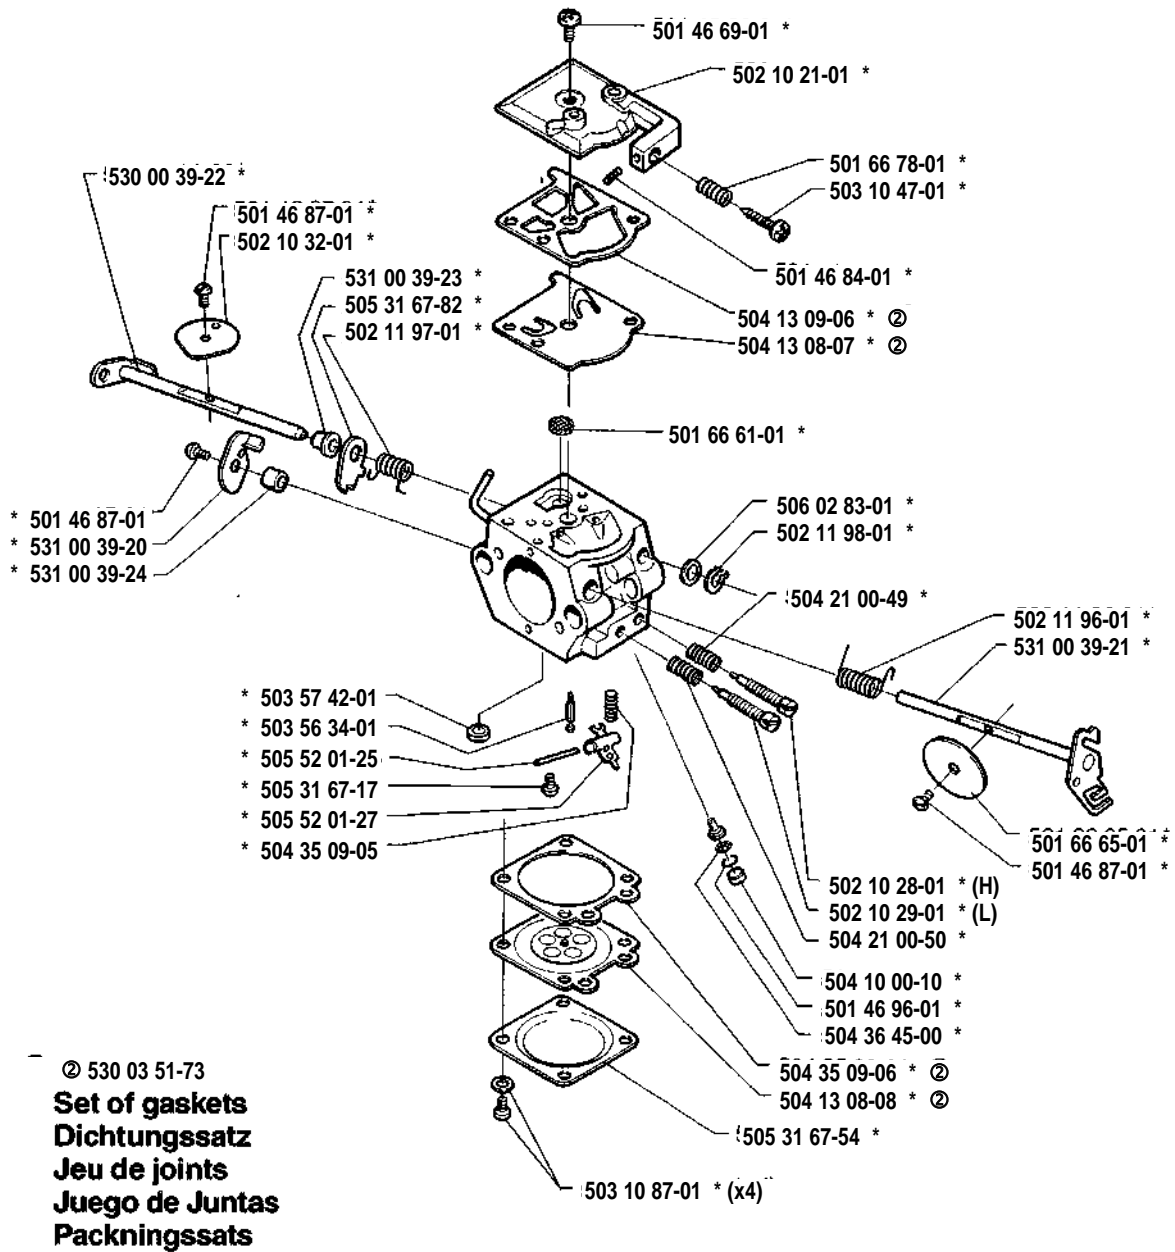

N Accessories
Zubehöre
Accessoires
Accesorios
Tillbehör