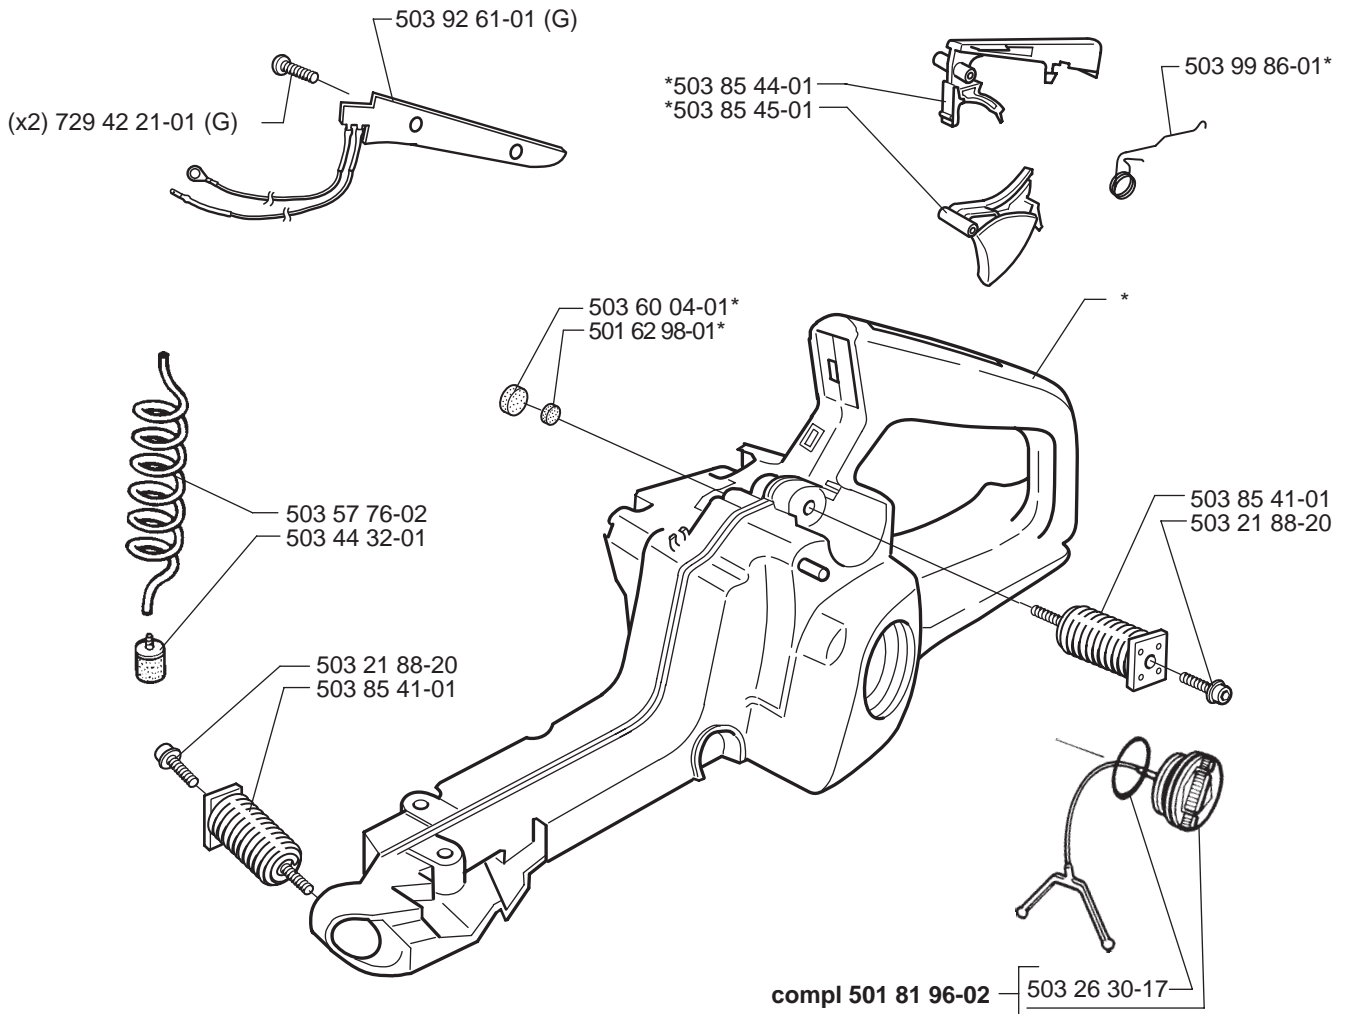

J

*compl 503 86 37-71