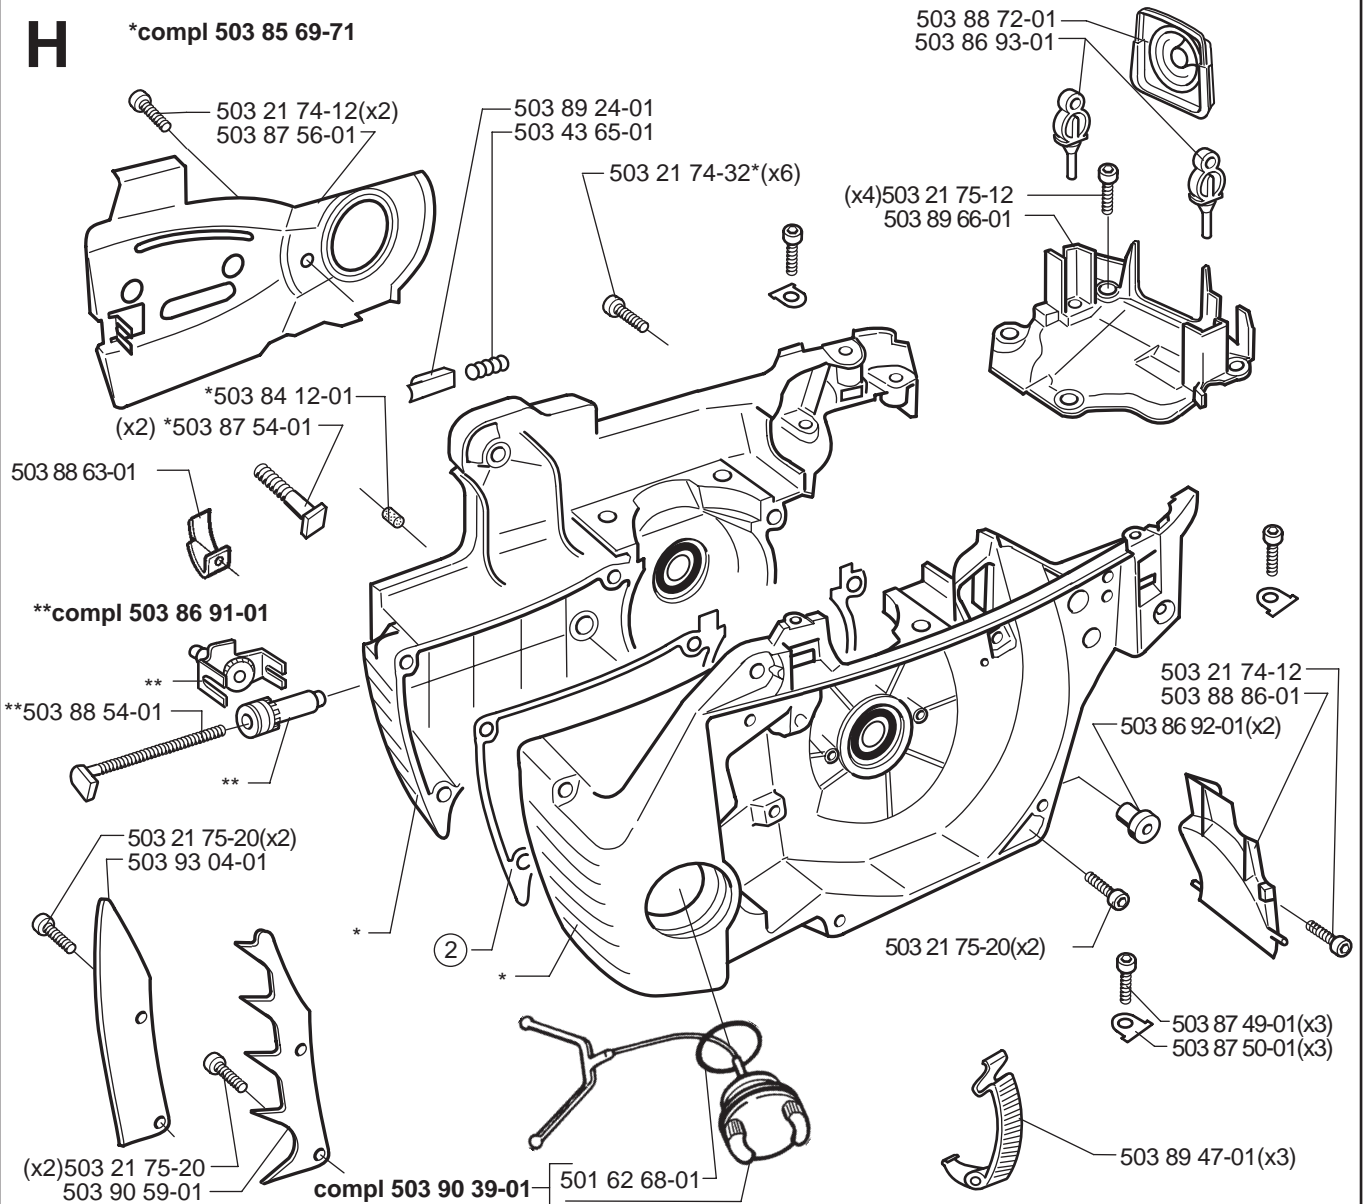

H

*compl 503 85 69-71