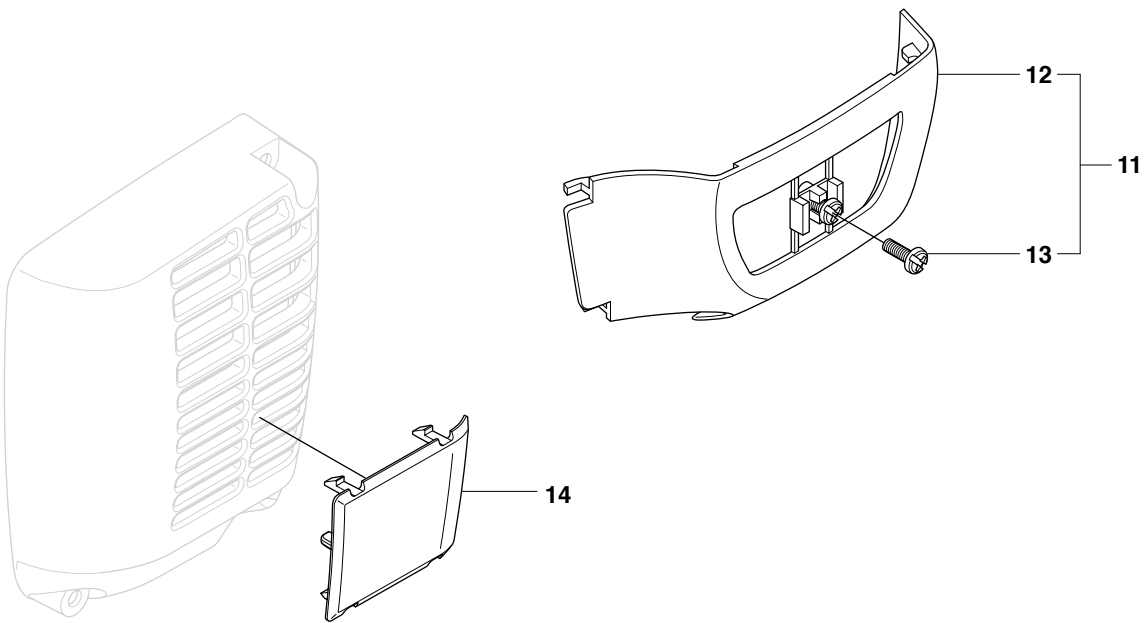

N 339XP
ACCESSORIES

Position	Article	Quantity	Notes	Kit
1	537 09 92-01	1		
2	537 13 73-01	1		1
3	501 60 02-03	1		1
4	501 69 17-01	1		1
5	502 11 46-02	1		1
6	503 20 02-16	2		
7	501 68 68-01	1		
8	503 81 73-01	1		
9	501 83 44-09	1		
10	544 93 16-02	1		
11	544 93 16-01	1		10
12	544 85 06-01	1		11
13	503 21 28-10	1		11
14	537 32 20-01	1		10
15	537 43 18-01	1		
16	537 42 64-01	1		15
17	537 26 12-01	2		15
18	503 84 27-01	1		15