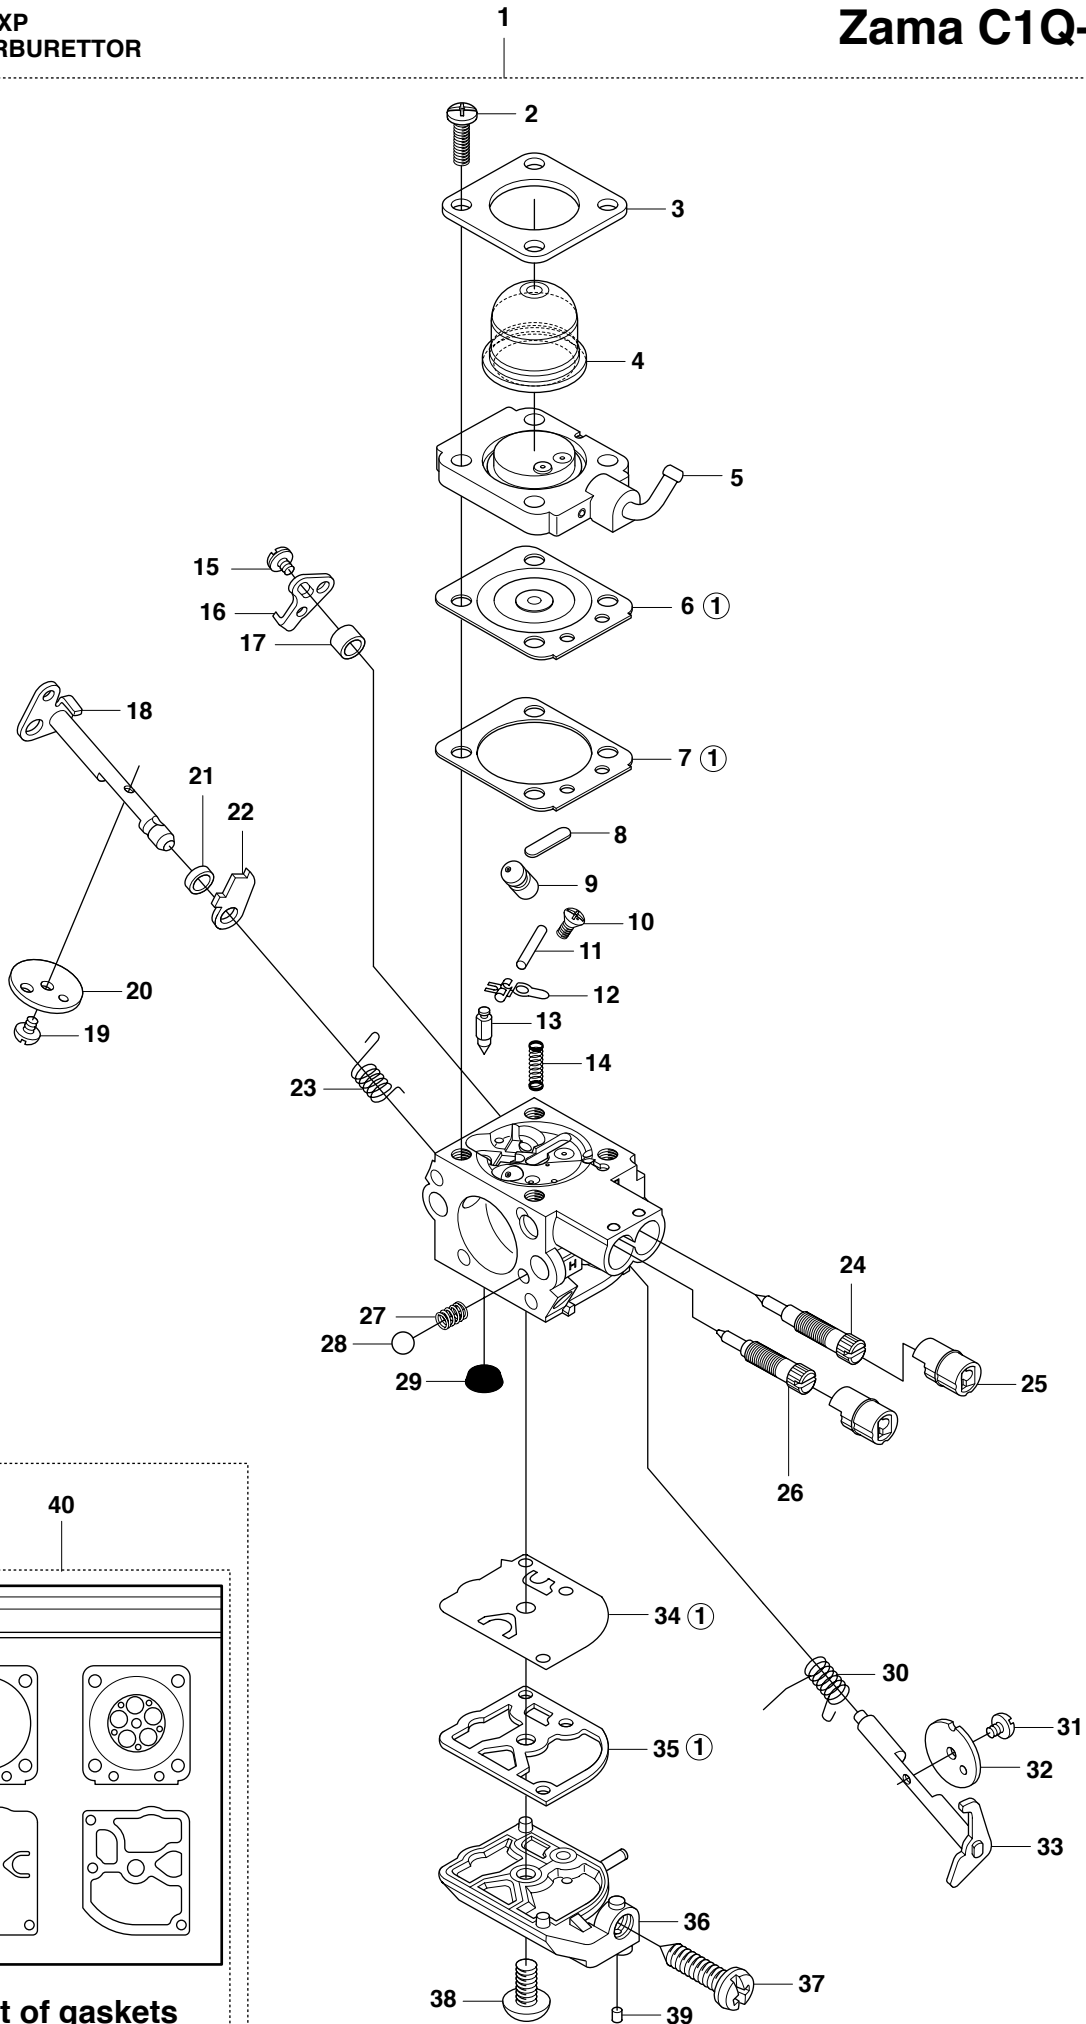

B 339XP
CLUTCH

Page B		339XP		CLUTCH	
Position	Article	Quantity	Notes	Kit	
1	503 71 40-03	1			
2	503 74 95-01	1		1	
3	503 52 12-04	1			
4	537 07 91-71	1	1/4		
4	503 82 22-71	1	3/8"		
4	503 81 93-71	1	.325x7		
5	503 25 46-01	1		4	
6	503 78 92-03	1	1/4		
6	503 78 92-02	1	.325		
6	503 78 92-01	1	3/8		
7	537 32 60-02	1	.325x7		
8	501 45 74-02	1		7	
9	503 25 46-01	1		7	
10	503 78 92-04	1	.325x7		

H 339XP
CRANK SHAFT

CRANK SHAFT

Position	Article	Quantity	Notes	Kit
1	537 37 67-02	1		
2	503 93 45-02	2		1
3	503 41 41-01	1		1

J 339XP
CRANKCASE

Position	Article	Quantity	Notes	Kit
1	503 79 22-06	1		
2	501 62 33-01	2		1
3	503 98 62-01	1		1
4	537 39 60-01	1		1
5	503 23 00-16	2		1
6	503 18 49-01	1		1
7	503 80 83-03	1		1
8	537 04 61-01	1		1
9	501 45 43-01	1		1
10	544 33 99-01	1		
11	503 20 02-16	2		
12	503 72 31-01	1		
13	537 18 91-01	1		
14	503 20 02-25	2		
15	503 20 02-40	2		

K 339XP
HANDLE

Position	Article	Quantity	Notes	Kit
1	503 21 57-16	2		
2	537 07 25-01	1		
3	503 21 57-16	1		

**L 339XP
FUEL TANK**

Position	Article	Quantity	Notes	Kit
1	537 08 89-05	1		
2	537 07 40-01	1		1
3	720 12 40-20	1		1
4	503 55 66-01	1		1
5	537 07 58-01	1		1
6	503 73 64-01	1		1
7	503 82 98-01	1		1
8	720 12 75-20	1		1
9	503 71 82-01	1		
10	537 05 93-01	1		
11	537 06 35-02	1		
12	503 20 02-16	3		
13	503 82 33-02	1		
14	530 02 61-19	1		1
15	503 98 13-01	1		1
16	537 05 28-01	1		1
17	503 22 65-04	1		1
18	537 35 95-01	1		1
19	537 13 97-01	1		1
20	537 08 64-01	1		
21	537 07 04-01	1		
22	503 84 26-01	1		
23	503 98 74-01	1		
24	537 12 76-01	1	JP Only	
25	537 37 81-01	1	JP Only	
26	537 21 52-02	1		
27	503 57 89-01	1		26
28	537 21 50-01	1		26
29	503 73 58-01	1		
30	537 05 11-01	1		
31	544 32 50-02	2		
32	503 96 75-01	1		
33	503 44 32-01	1		
34	537 21 52-04	1		
35	503 57 89-01	1		34
36	537 21 50-01	1		34
37	503 85 38-04	2		
38	537 19 23-01	1		