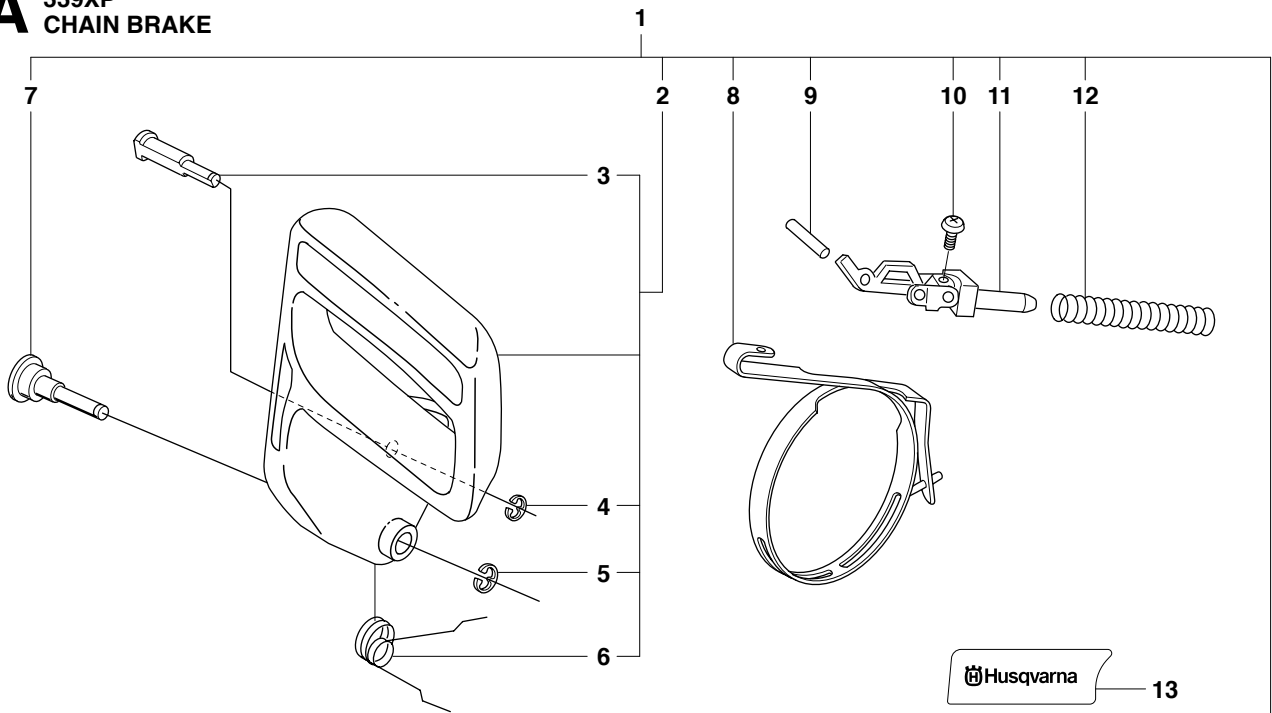

Position	Article	Quantity	Notes	Kit
1	544 00 55-04	1		
2	537 09 90-01	1		1
3	503 85 46-01	1		2
4	735 31 08-20	1		2
5	735 31 10-20	1		2
6	537 09 28-02	1		2
7	503 81 71-01	1		1
8	503 80 97-03	1		1
9	720 12 33-00	1		1
10	503 21 28-10	1		1
11	501 87 53-01	1		1
12	503 90 83-01	1		1
13	537 42 95-01	1		
14	503 80 52-01	1		1
15	503 21 28-10	4		1
16	503 85 51-01	1		1
17	503 21 28-10	2		1
18	537 39 69-01	1		1
19	537 07 94-02	1		1
20	503 23 00-63	1		1
21	740 48 07-02	1		1
22	537 39 70-01	1		1
23	501 45 41-02	1		1
24	537 01 74-01	1		1
25	503 22 00-01	1		
26	503 86 20-01	1		1

B 339XP
CLUTCH

Page B		339XP		CLUTCH	
Position	Article	Quantity	Notes	Kit	
1	503 71 40-03	1			
2	503 74 95-01	1		1	
3	503 52 12-04	1			
4	537 07 91-71	1	1/4		
4	503 82 22-71	1	3/8"		
4	503 81 93-71	1	.325x7		
5	503 25 46-01	1		4	
6	503 78 92-03	1	1/4		
6	503 78 92-02	1	.325		
6	503 78 92-01	1	3/8		
7	537 32 60-02	1	.325x7		
8	501 45 74-02	1		7	
9	503 25 46-01	1		7	
10	503 78 92-04	1	.325x7		