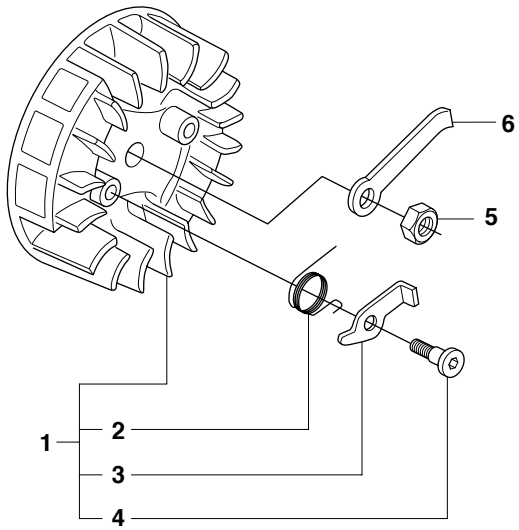

E 339XP
IGNITION SYSTEM

Position	Article	Quantity	Notes	Kit
1	537 23 39-01	1		
2	503 81 81-01	2		1
3	503 71 02-03	2		1
4	501 81 99-05	2		1
5	503 22 10-11	1		
6	503 90 98-02	1		
7	505 54 84-01	1		
8	544 04 70-01	1		
9	501 48 54-02	1		
10	505 54 93-01	1		
11	503 20 25-16	2