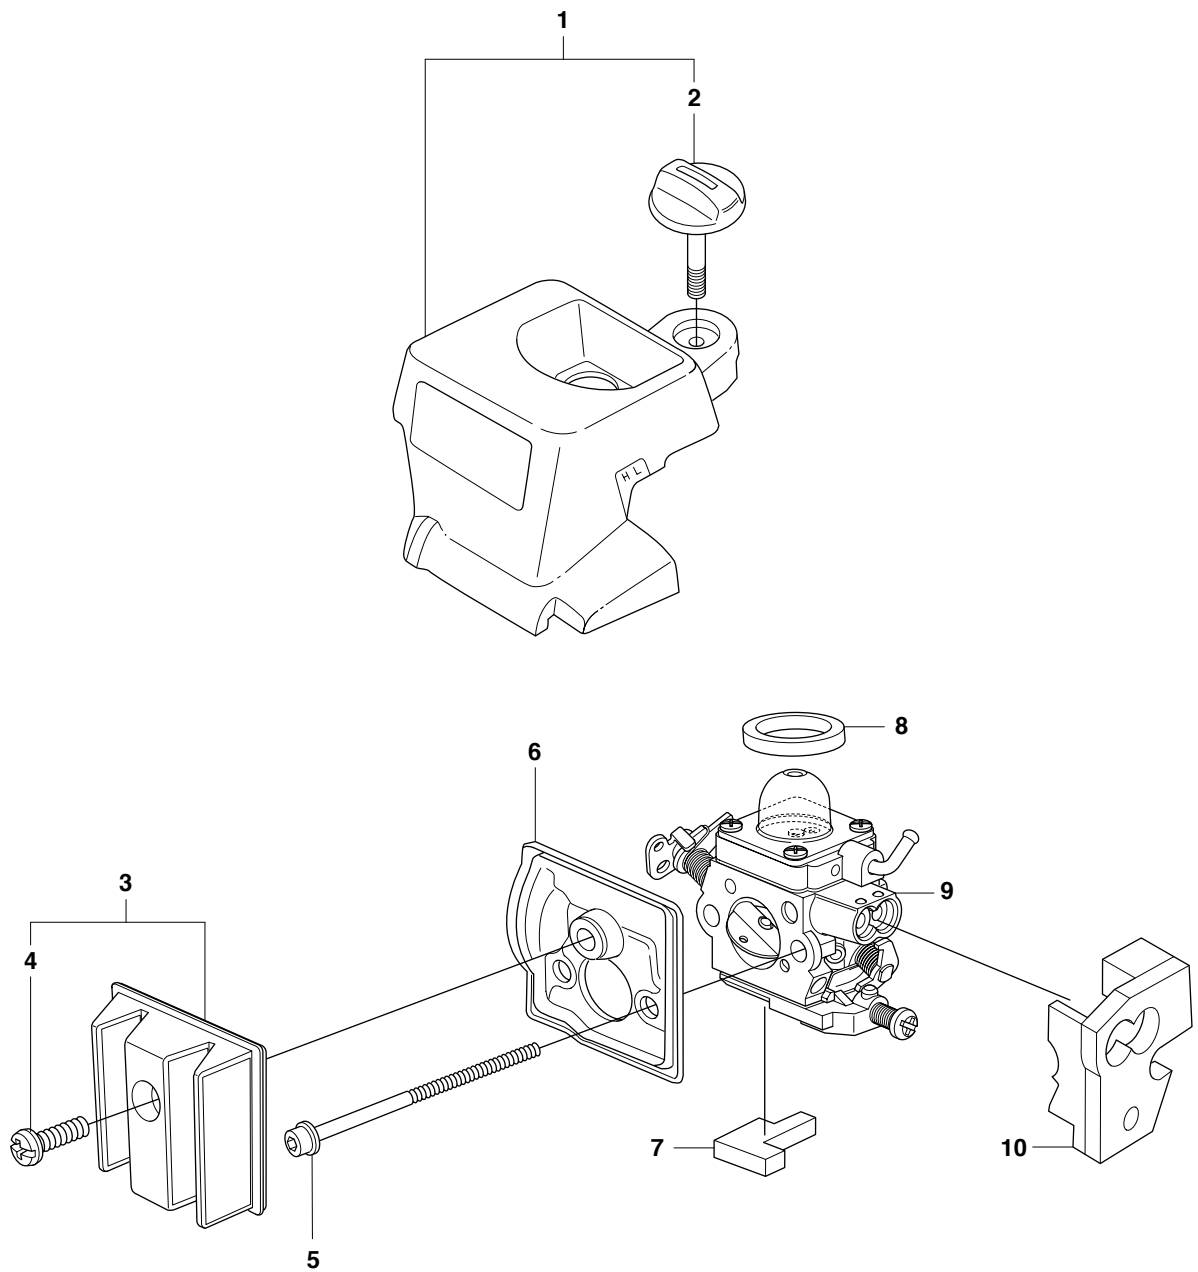

Position	Article	Quantity	Notes	Kit
1	544 00 55-04	1		
2	537 09 90-01	1		1
3	503 85 46-01	1		2
4	735 31 08-20	1		2
5	735 31 10-20	1		2
6	537 09 28-02	1		2
7	503 81 71-01	1		1
8	503 80 97-03	1		1
9	720 12 33-00	1		1
10	503 21 28-10	1		1
11	501 87 53-01	1		1
12	503 90 83-01	1		1
13	537 42 95-01	1		
14	503 80 52-01	1		1
15	503 21 28-10	4		1
16	503 85 51-01	1		1
17	503 21 28-10	2		1
18	537 39 69-01	1		1
19	537 07 94-02	1		1
20	503 23 00-63	1		1
21	740 48 07-02	1		1
22	537 39 70-01	1		1
23	501 45 41-02	1		1
24	537 01 74-01	1		1
25	503 22 00-01	1		
26	503 86 20-01	1		1

B 339XP
CLUTCH

Page B		339XP		CLUTCH	
Position	Article	Quantity	Notes	Kit	
1	503 71 40-03	1			
2	503 74 95-01	1		1	
3	503 52 12-04	1			
4	537 07 91-71	1	1/4		
4	503 82 22-71	1	3/8"		
4	503 81 93-71	1	.325x7		
5	503 25 46-01	1		4	
6	503 78 92-03	1	1/4		
6	503 78 92-02	1	.325		
6	503 78 92-01	1	3/8		
7	537 32 60-02	1	.325x7		
8	501 45 74-02	1		7	
9	503 25 46-01	1		7	
10	503 78 92-04	1	.325x7		

C 339XP
CARBURETTOR & AIR FILTER/FILTER COVER

Position	Article	Quantity	Notes	Kit
1	537 13 59-04	1		
2	537 21 32-10	1		1
3	537 07 61-01	1	52 μ	
3	537 07 61-02	1	80 μ	
4	503 20 32-16	1		3
5	503 21 75-50	2		
6	537 07 60-02	1		
7	537 24 19-02	1		
8	537 26 74-01	1		
9	544 11 25-01	1	Zama C1Q-EL34	
10	537 33 28-02	1		