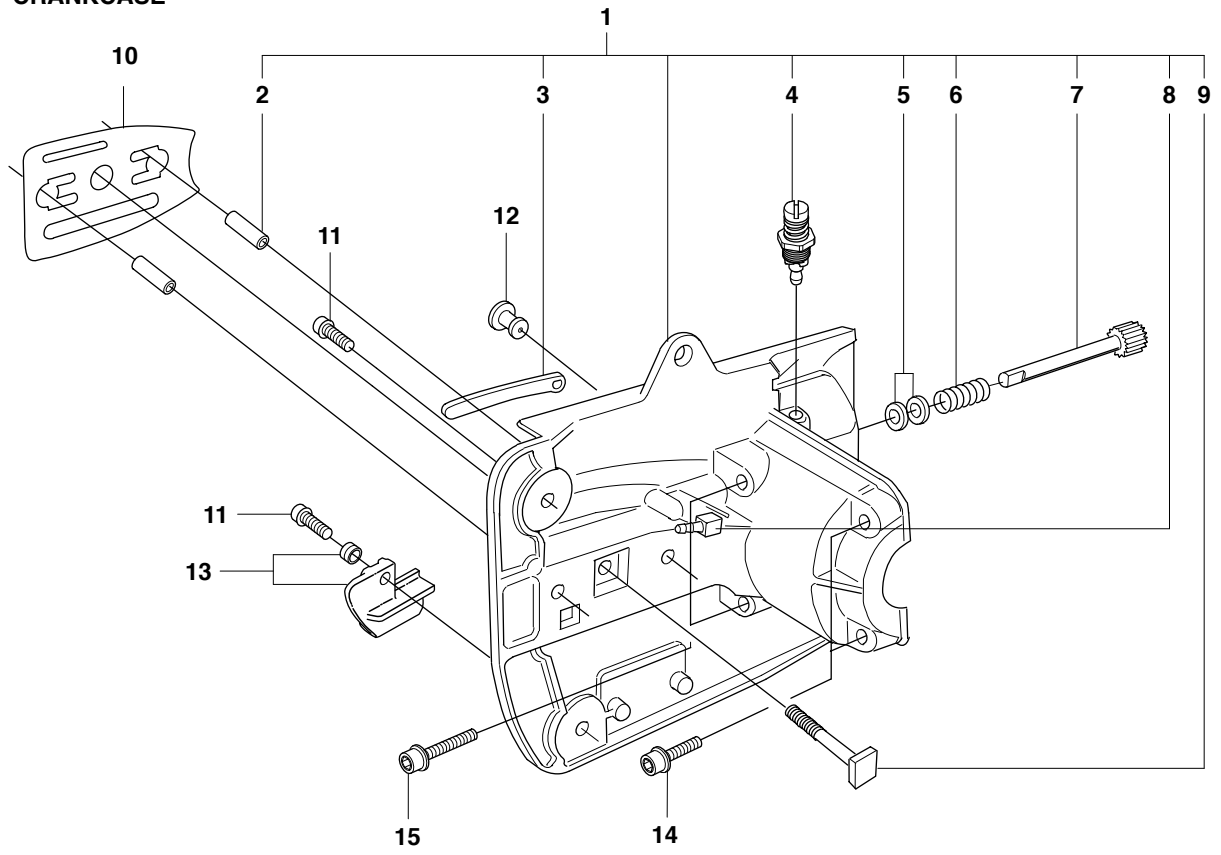

J 339XP
CRANKCASE

Position	Article	Quantity	Notes	Kit
1	503 79 22-06	1		
2	501 62 33-01	2		1
3	503 98 62-01	1		1
4	537 39 60-01	1		1
5	503 23 00-16	2		1
6	503 18 49-01	1		1
7	503 80 83-03	1		1
8	537 04 61-01	1		1
9	501 45 43-01	1		1
10	544 33 99-01	1		
11	503 20 02-16	2		
12	503 72 31-01	1		
13	537 18 91-01	1		
14	503 20 02-25	2		
15	503 20 02-40	2