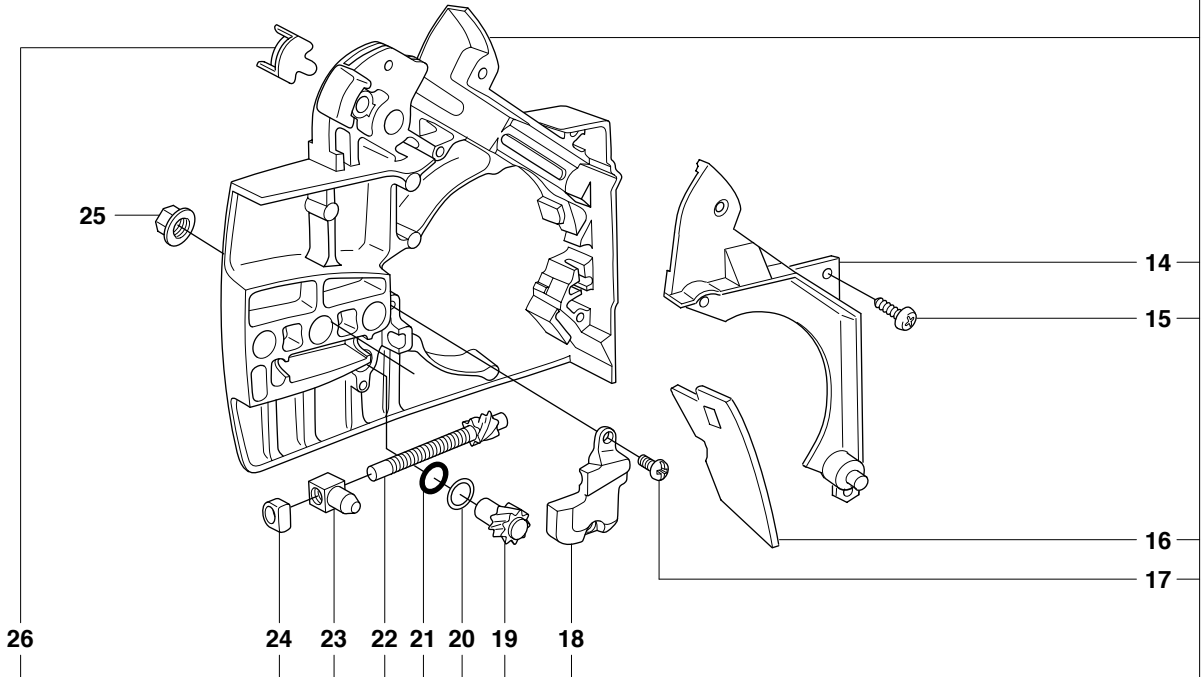

Position	Article	Quantity	Notes	Kit
1	544 00 55-04	1		
2	537 09 90-01	1		1
3	503 85 46-01	1		2
4	735 31 08-20	1		2
5	735 31 10-20	1		2
6	537 09 28-02	1		2
7	503 81 71-01	1		1
8	503 80 97-03	1		1
9	720 12 33-00	1		1
10	503 21 28-10	1		1
11	501 87 53-01	1		1
12	503 90 83-01	1		1
13	537 42 95-01	1		
14	503 80 52-01	1		1
15	503 21 28-10	4		1
16	503 85 51-01	1		1
17	503 21 28-10	2		1
18	537 39 69-01	1		1
19	537 07 94-02	1		1
20	503 23 00-63	1		1
21	740 48 07-02	1		1
22	537 39 70-01	1		1
23	501 45 41-02	1		1
24	537 01 74-01	1		1
25	503 22 00-01	1		
26	503 86 20-01	1		1

B 339XP
CLUTCH

Page B		339XP		CLUTCH	
Position	Article	Quantity	Notes	Kit	
1	503 71 40-03	1			
2	503 74 95-01	1		1	
3	503 52 12-04	1			
4	537 07 91-71	1	1/4		
4	503 82 22-71	1	3/8"		
4	503 81 93-71	1	.325x7		
5	503 25 46-01	1		4	
6	503 78 92-03	1	1/4		
6	503 78 92-02	1	.325		
6	503 78 92-01	1	3/8		
7	537 32 60-02	1	.325x7		
8	501 45 74-02	1		7	
9	503 25 46-01	1		7	
10	503 78 92-04	1	.325x7		

C 339XP
CARBURETTOR & AIR FILTER/FILTER COVER

Position	Article	Quantity	Notes	Kit
1	537 13 59-04	1		
2	537 21 32-10	1		1
3	537 07 61-01	1	52 μ	
3	537 07 61-02	1	80 μ	
4	503 20 32-16	1		3
5	503 21 75-50	2		
6	537 07 60-02	1		
7	537 24 19-02	1		
8	537 26 74-01	1		
9	544 11 25-01	1	Zama C1Q-EL34	
10	537 33 28-02	1		