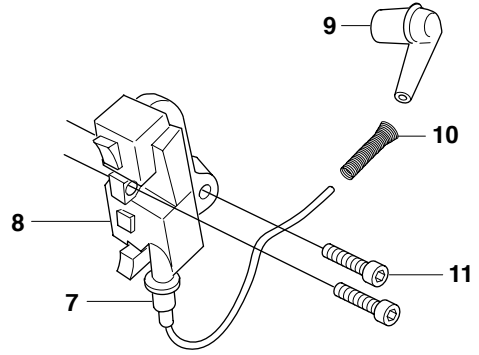

E 339XP
IGNITION SYSTEM

Position	Article	Quantity	Notes	Kit
1	537 23 39-01	1		
2	503 81 81-01	2		1
3	503 71 02-03	2		1
4	501 81 99-05	2		1
5	503 22 10-11	1		
6	503 90 98-02	1		
7	505 54 84-01	1		
8	544 04 70-01	1		
9	501 48 54-02	1		
10	505 54 93-01	1		
11	503 20 25-16	2