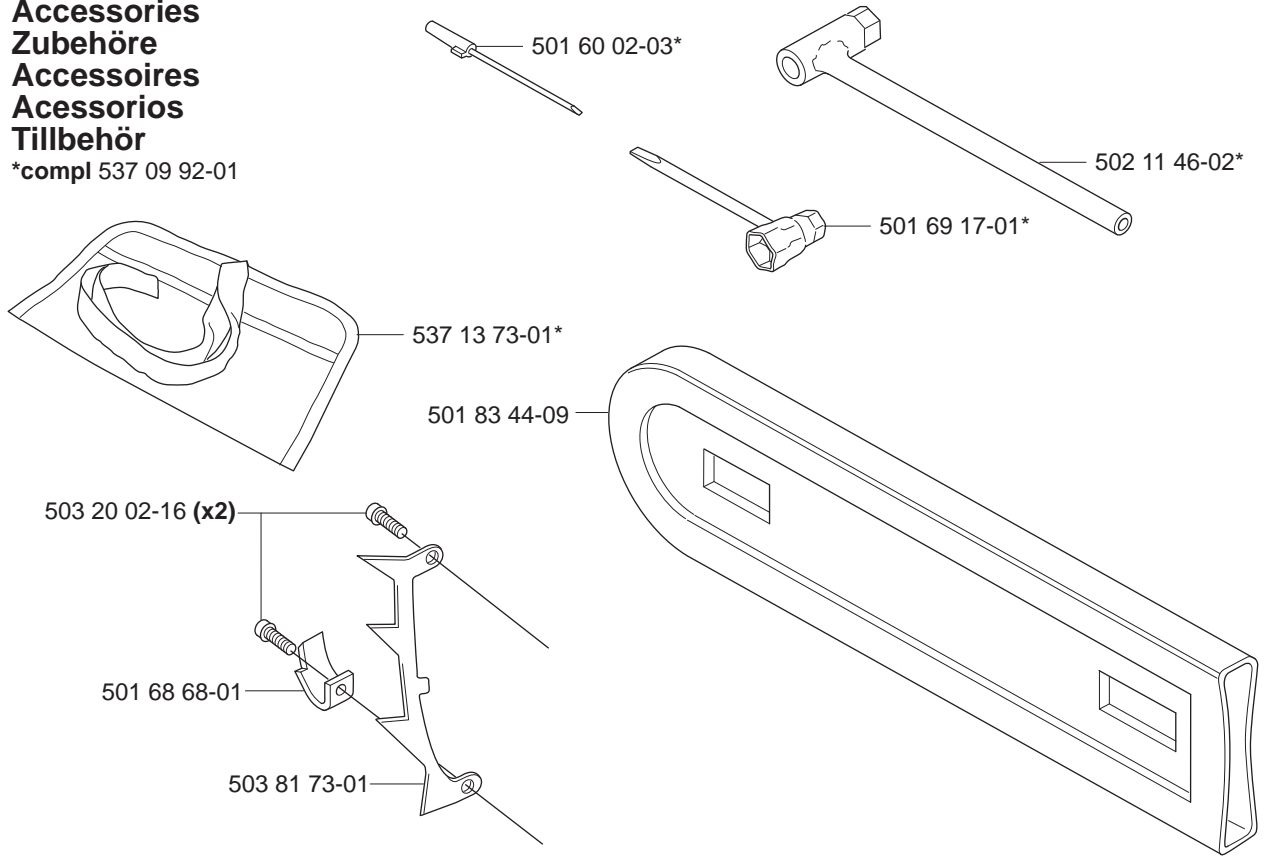

Q Accessories
Zubehöre
Accessoires
Accesorios
Tillbehör

*compl 537 09 92-01