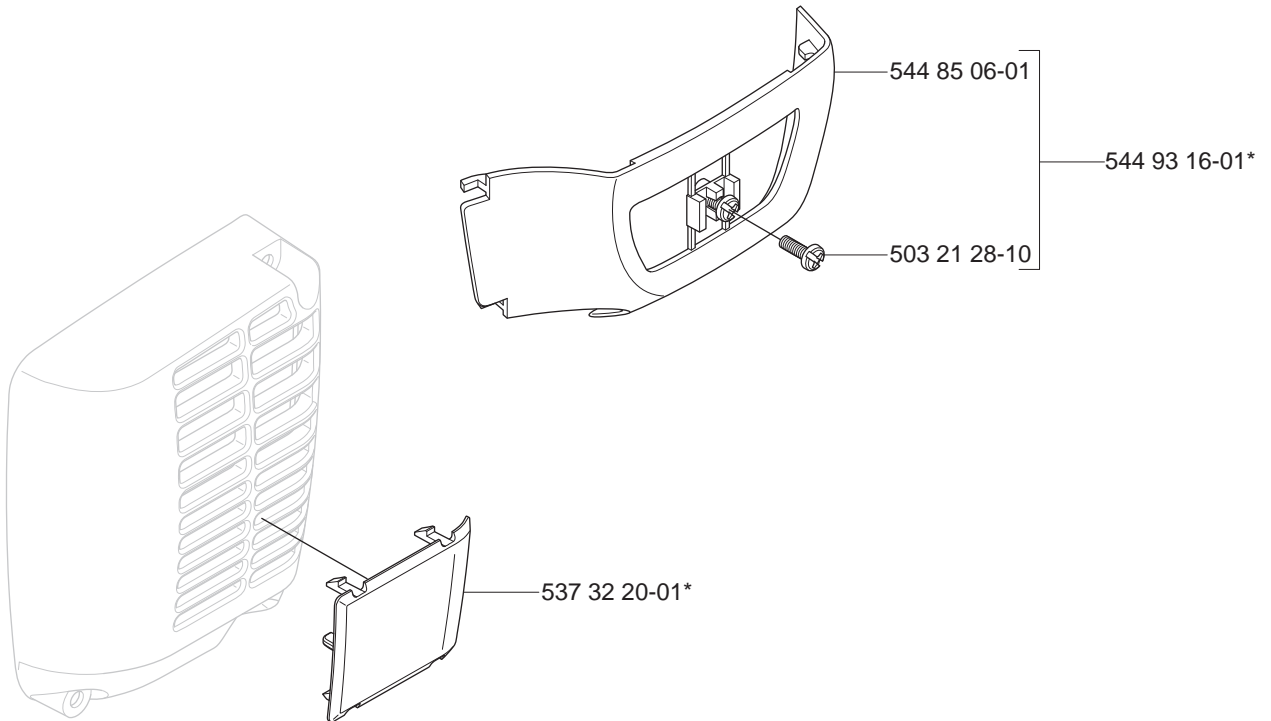

*compl 544 93 16-02