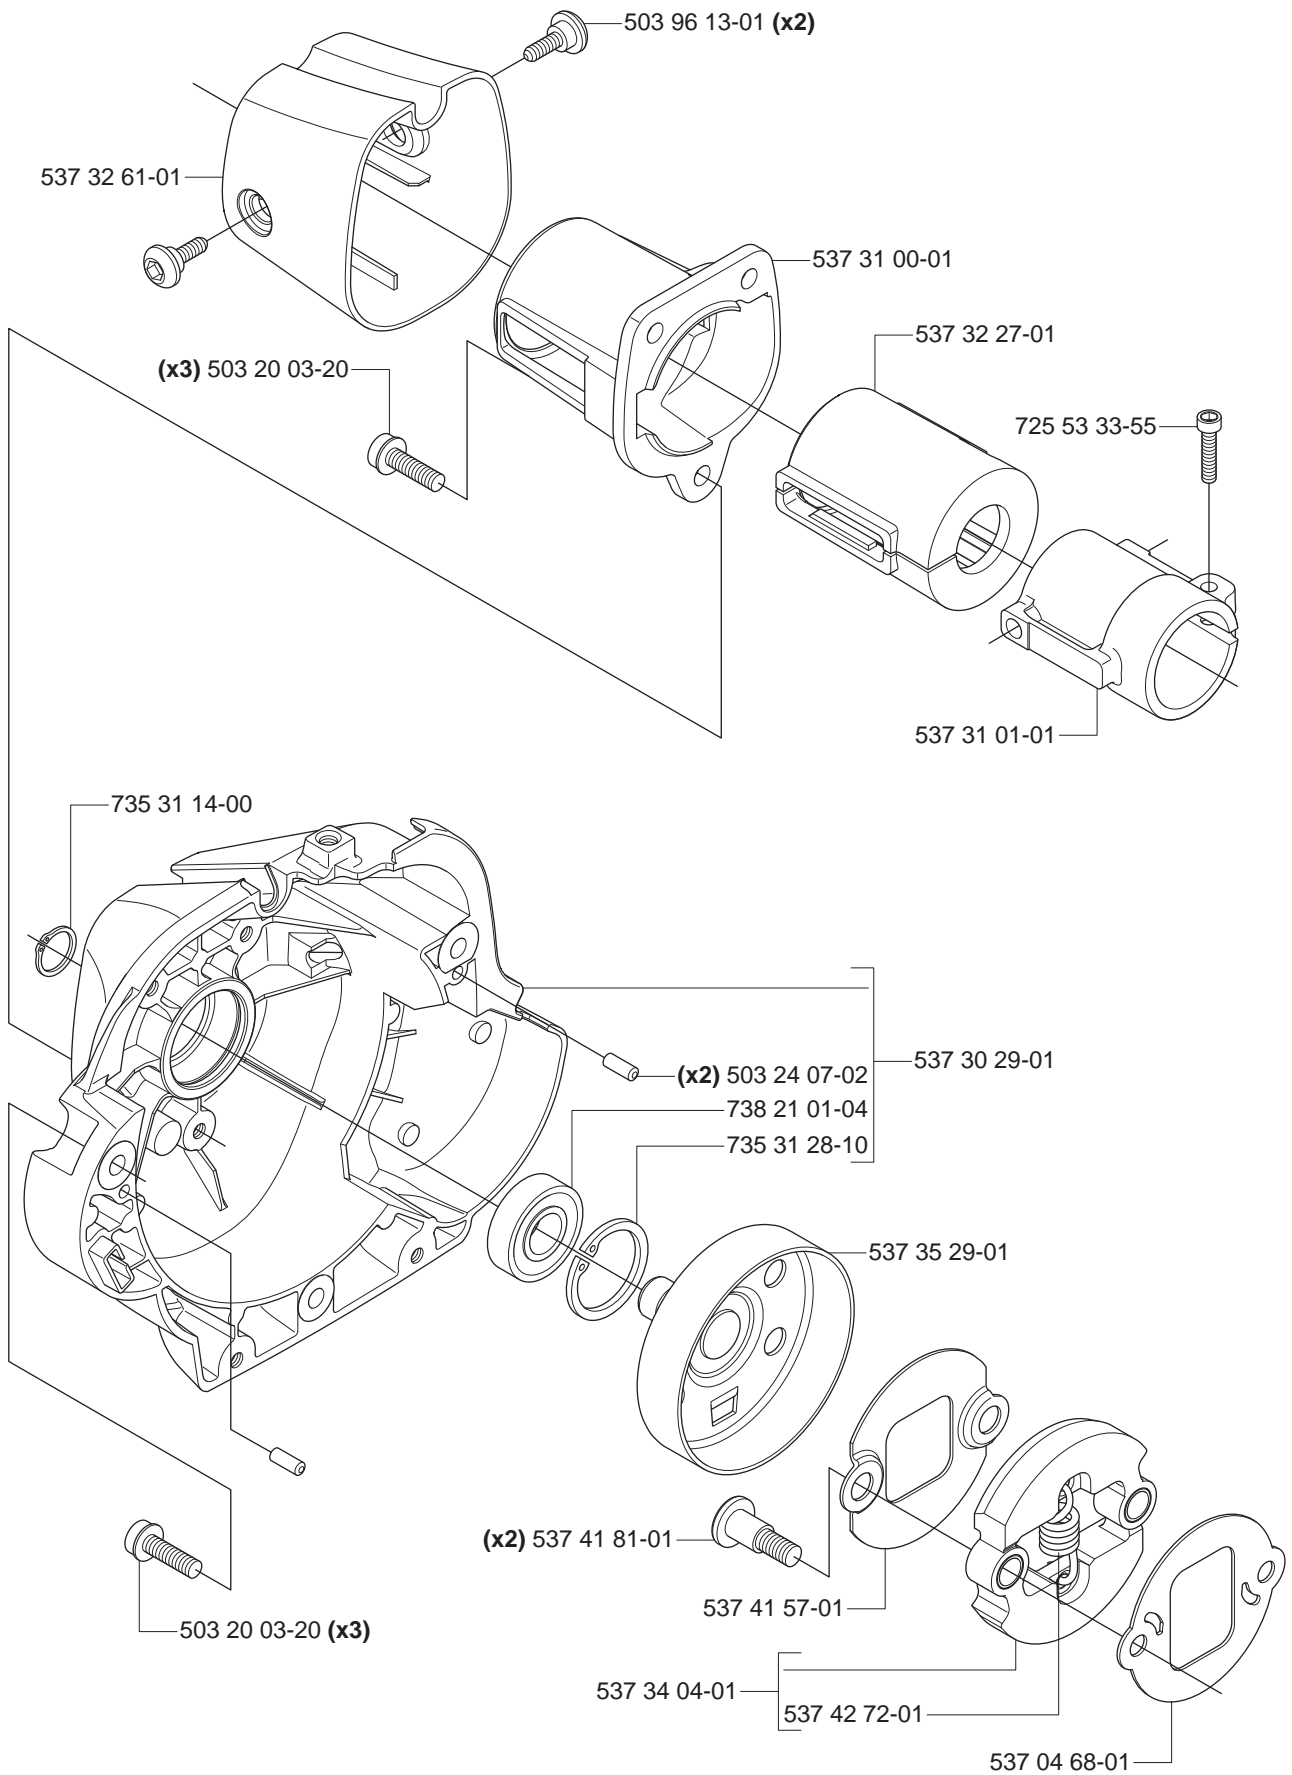

Reservdelar

A

*compl 537 29 58-01

B

*compl 537 21 42-01

537 29 48-01

**compl 537 34 97-01

C 333R

C 335Rx

D

*compl 537 18 35-13 333R

(x2) *503 21 66-18

D

*compl 537 18 35-12 335Rx

E

F

*compl 537 41 44-01 335Rx

*compl 537 41 44-02 333R

333R 537 39 52-05

335Rx 537 39 52-06

**G**

*compl 537 31 30-01 335Rx (CAT)

**compl 537 31 30-03 333R

H