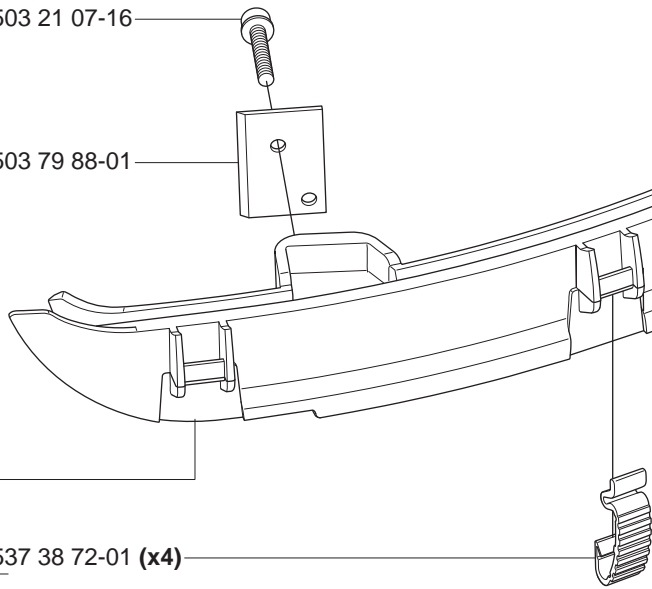

Zama C1Q-EL30

R

*compl 537 33 16-01

537 39 63-01*

503 21 07-16

503 79 88-01

537 38 72-01 (x4)

R Accessories
Zubehöre
Accessoires
Acessorios
Tillbehör