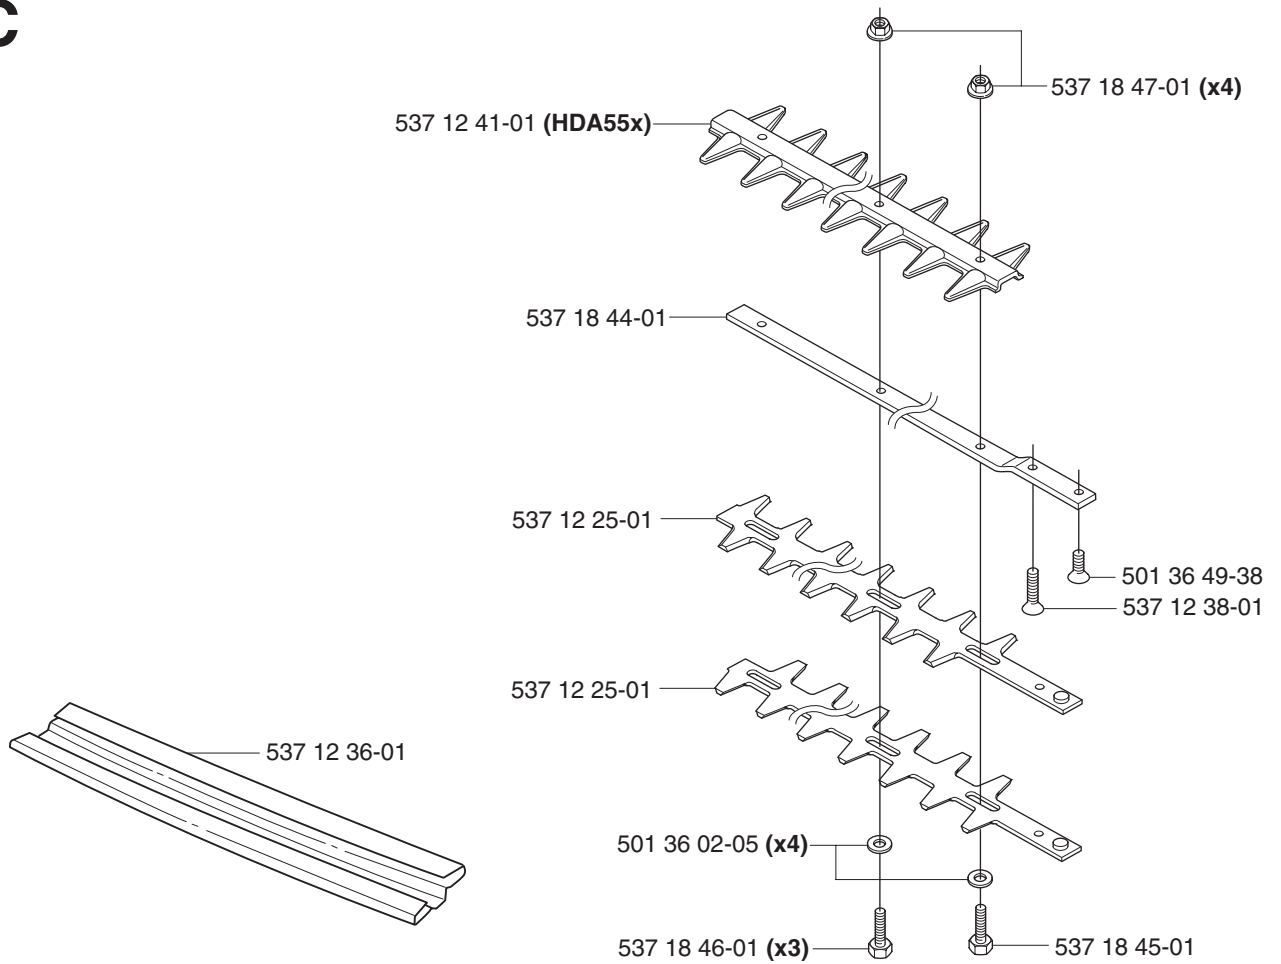

Repuestos

Reservdelar

A

B

HDA55x

**B**

HE3x

**B**

Hedgetrimmer Attachment

B HE4x

C

D

E

F

G

**compl 503 87 33-02

*compl 503 85 28-01

537 17 22-14 326HDA55x

537 17 22-15 326HE3x

537 17 22-16 326HE4x

503 21 66-20 (x3)

H

*compl 537 06 86-02

**J**