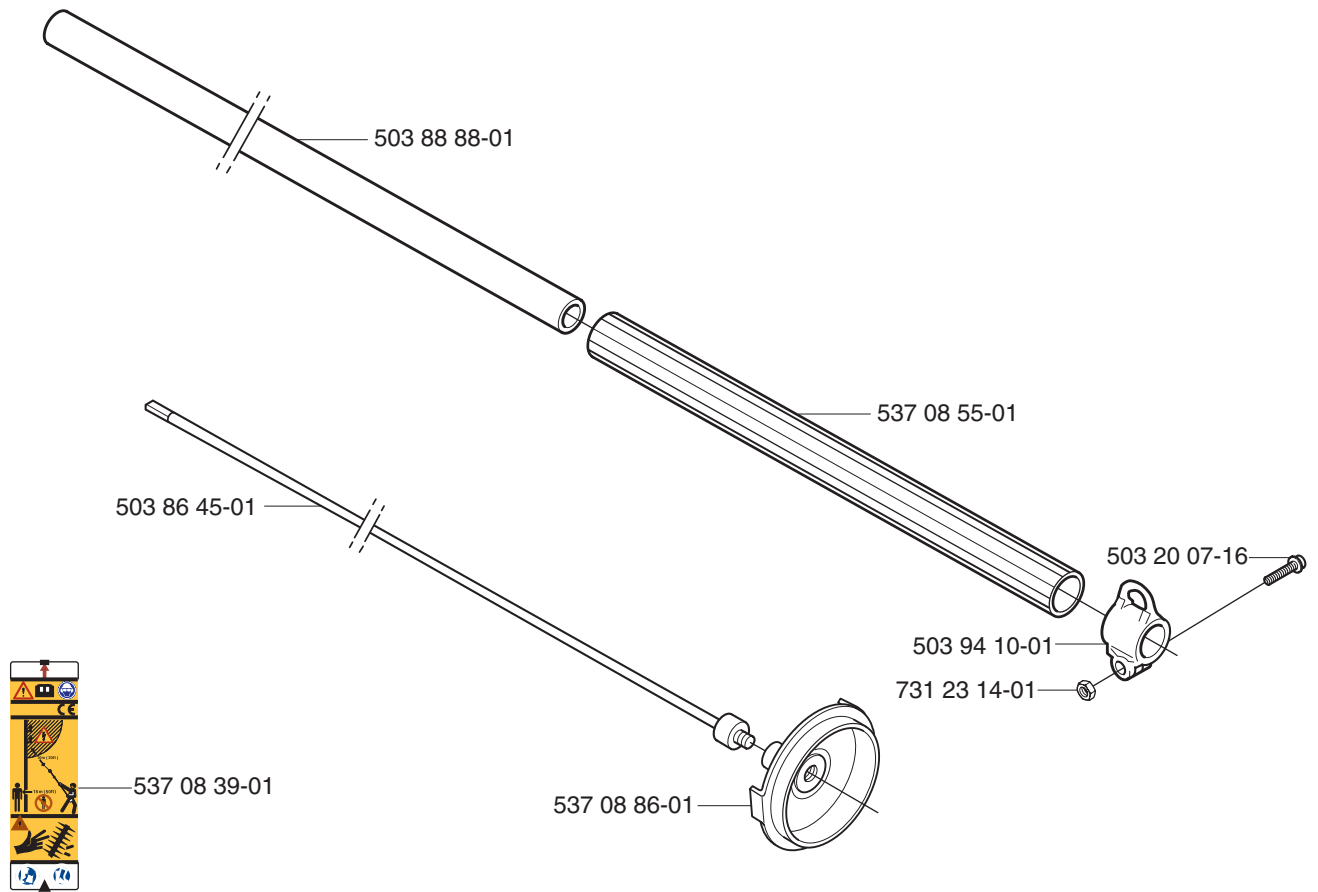

Repuestos

Reservdelar

A

B

HDA55x

**B**

HE3x

**B**

Hedgetrimmer Attachment

B HE4x

C

D

E

F

G

**compl 503 87 33-02

*compl 503 85 28-01

537 17 22-14 326HDA55x

537 17 22-15 326HE3x

537 17 22-16 326HE4x

503 21 66-20 (x3)

H

*compl 537 06 86-02

**J**