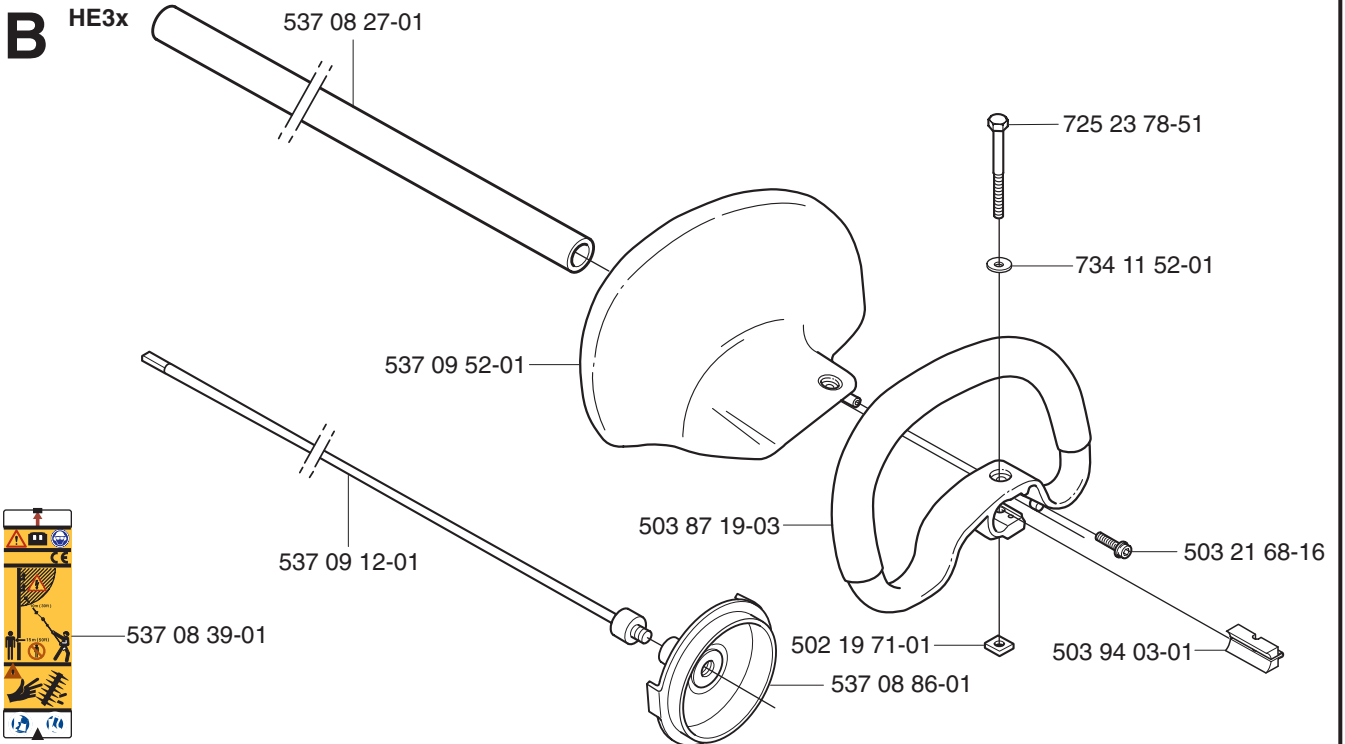

Repuestos

Reservdelar

A

B

HDA55x

**B**

HE3x

**B**

Hedgetrimmer Attachment

B HE4x

C

D

E

F

G

**compl 503 87 33-02