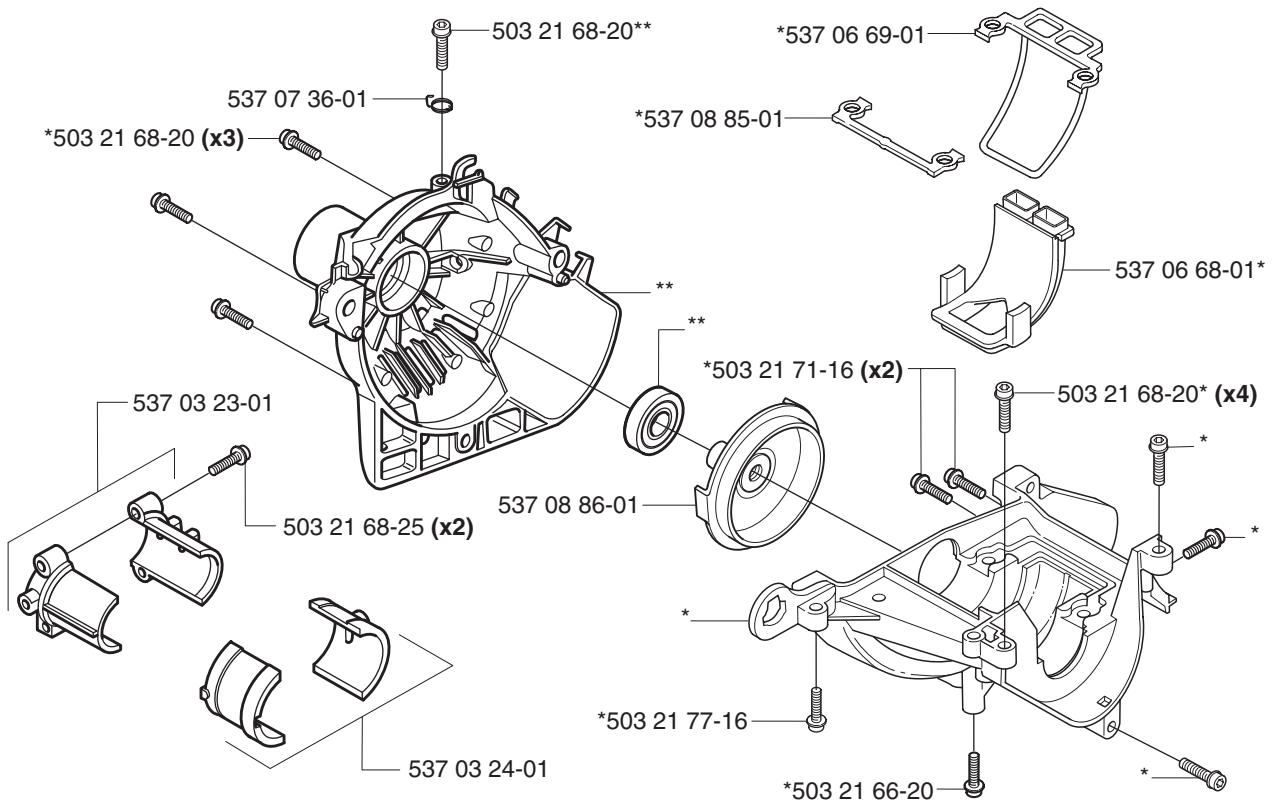

L

**compl 537 04 12-03

*compl 537 08 52-01