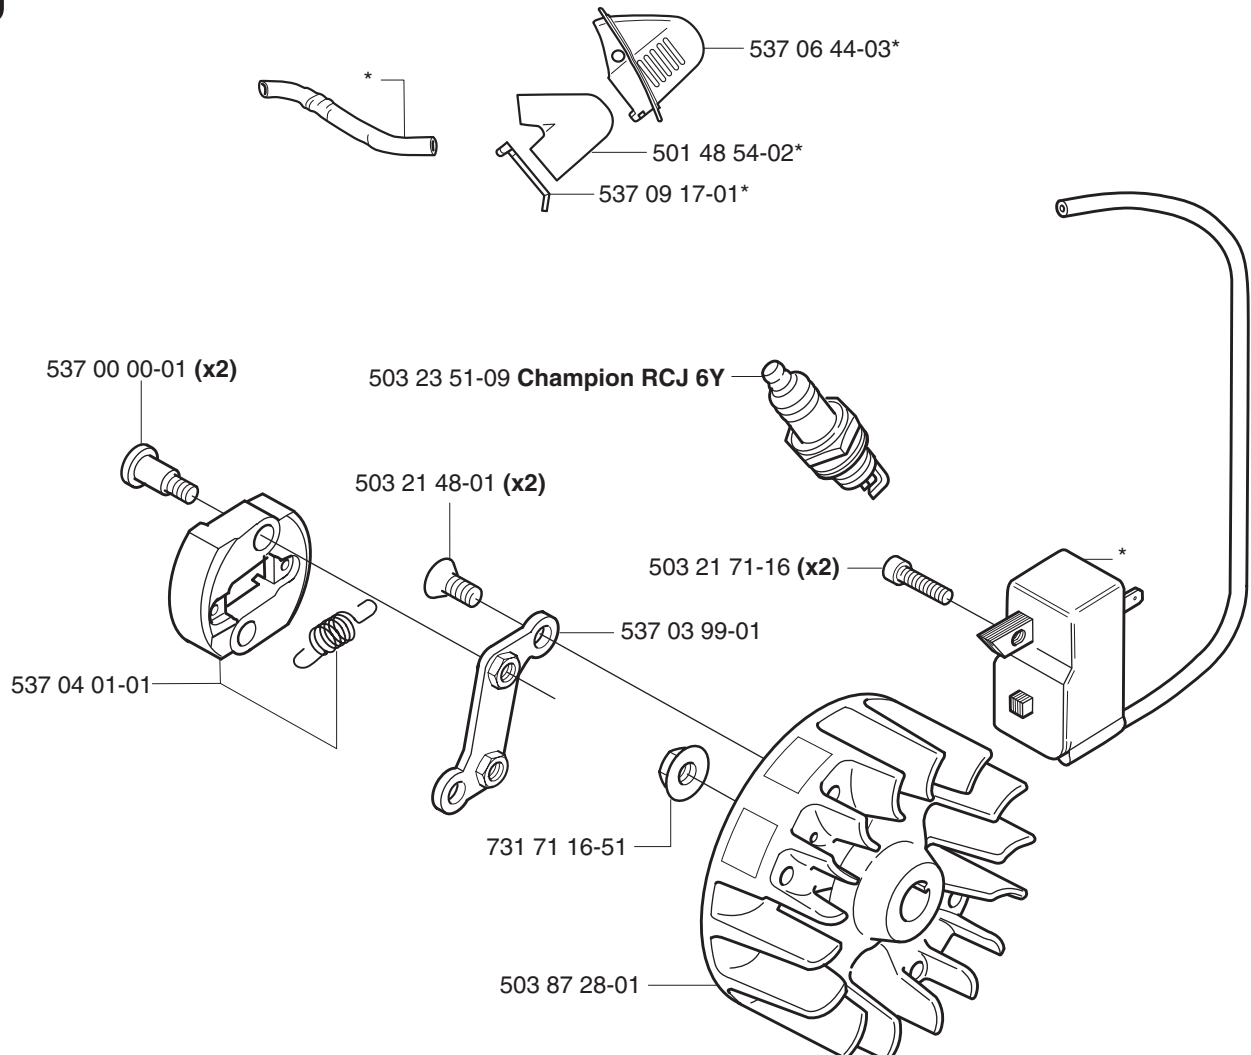

J

* compl 537 13 75-01