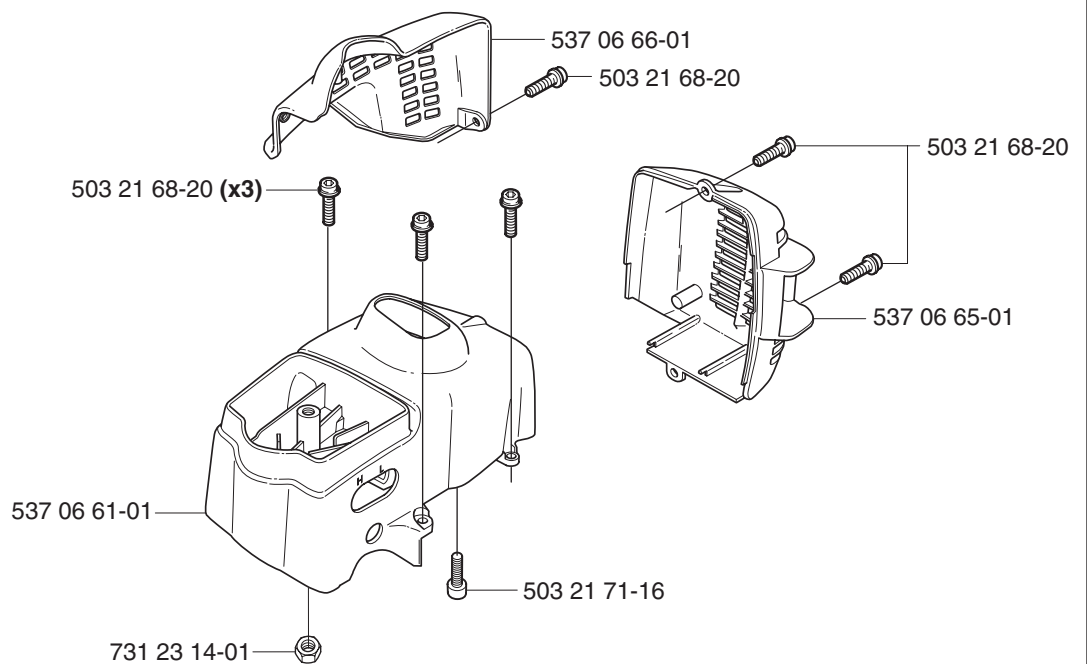

Hedgetrimmer Attachment

B HE4x

C

D

E

F

G

**compl 503 87 33-02