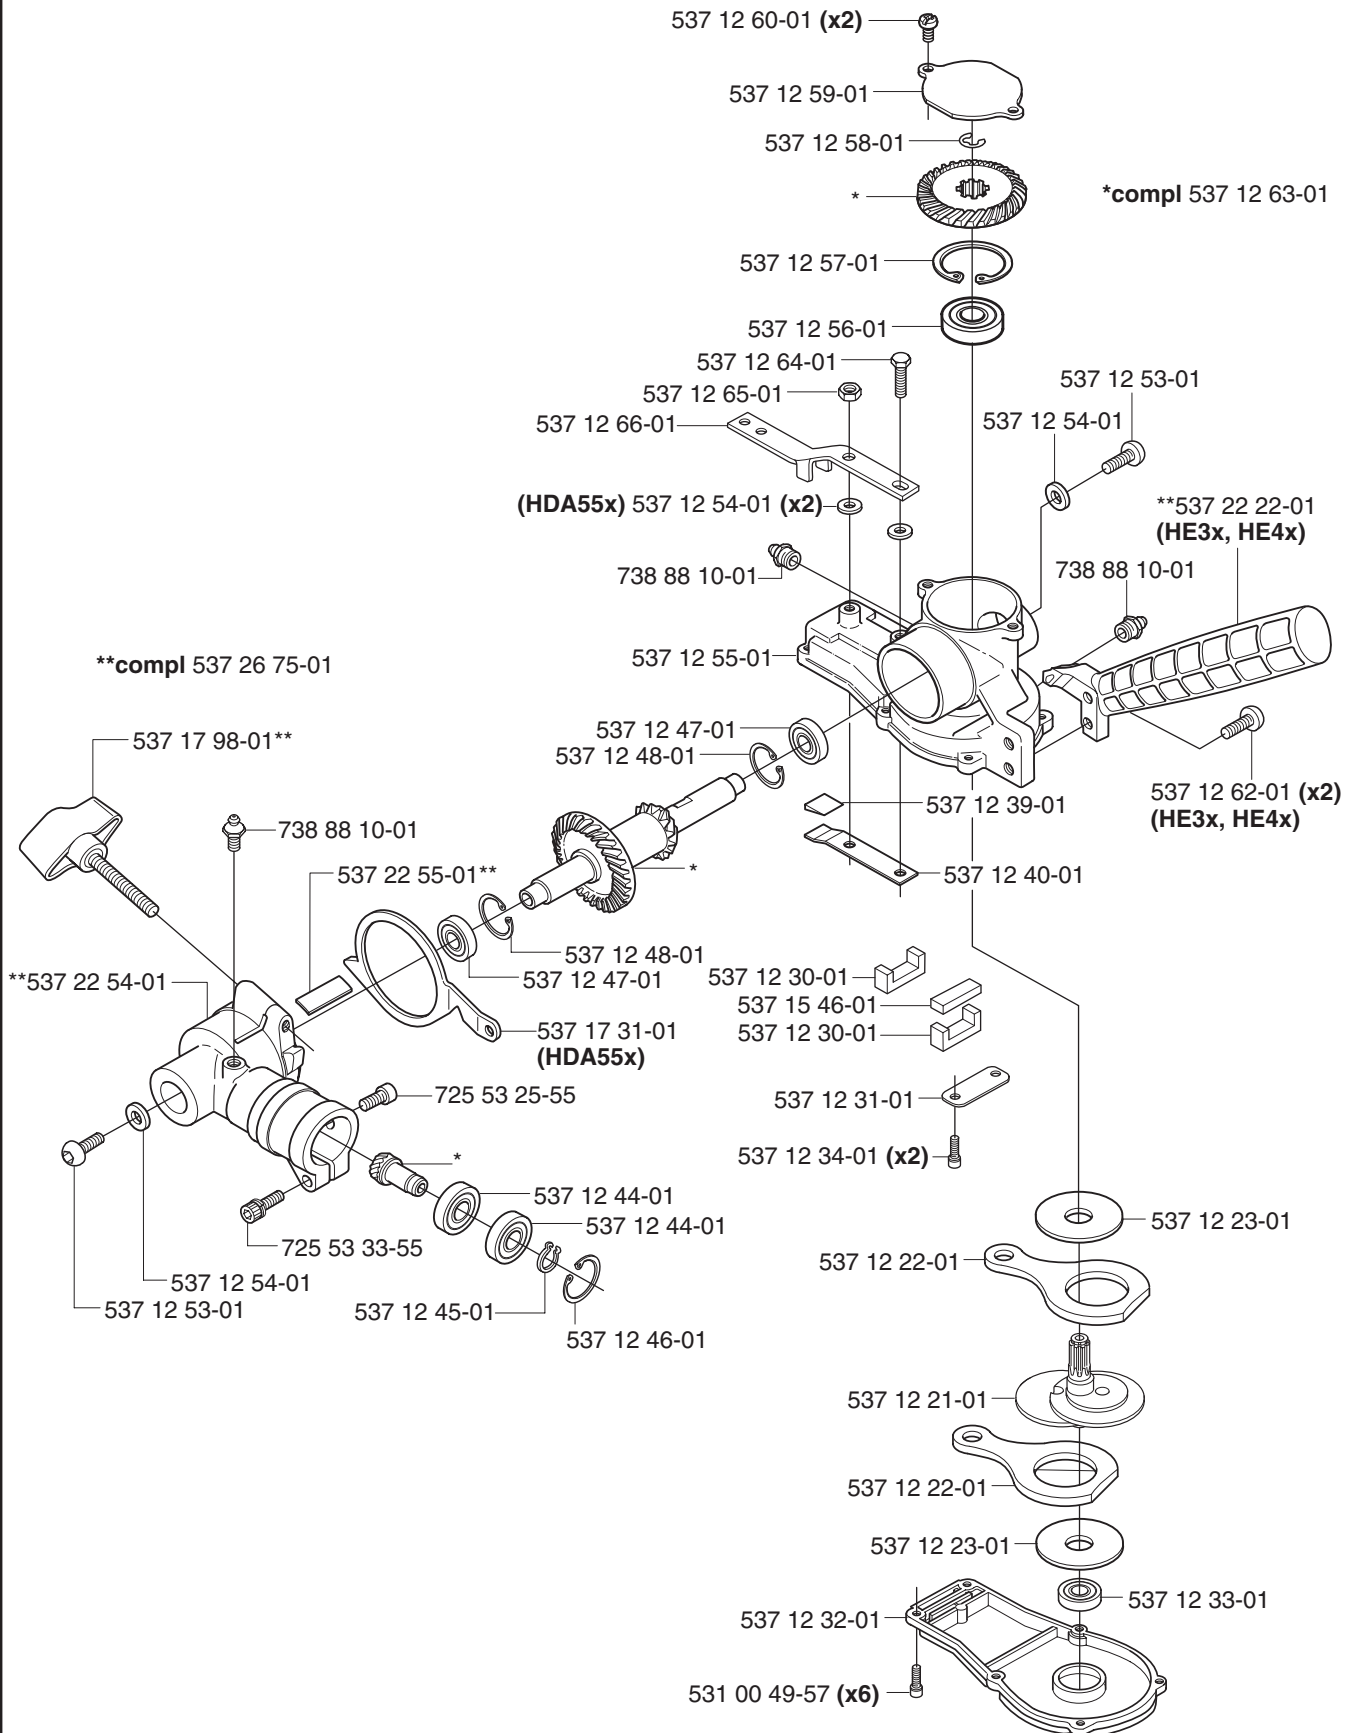

326HDA55_{X-SERIES}

326HE3_{X-SERIES}

326HE4_{X-SERIES}

Hedgetrimmer attachment

Spare parts

Ersatzteile

Pièces détachées

Reserve onderdelen

Repuestos

Reservdelar

A

B

HDA55x

**B**

HE3x

**B**

Hedgetrimmer Attachment

B HE4x

C

D

E

F

G

**compl 503 87 33-02

*compl 503 85 28-01

537 17 22-14 326HDA55x

537 17 22-15 326HE3x

537 17 22-16 326HE4x

503 21 66-20 (x3)

H

*compl 537 06 86-02

**J**