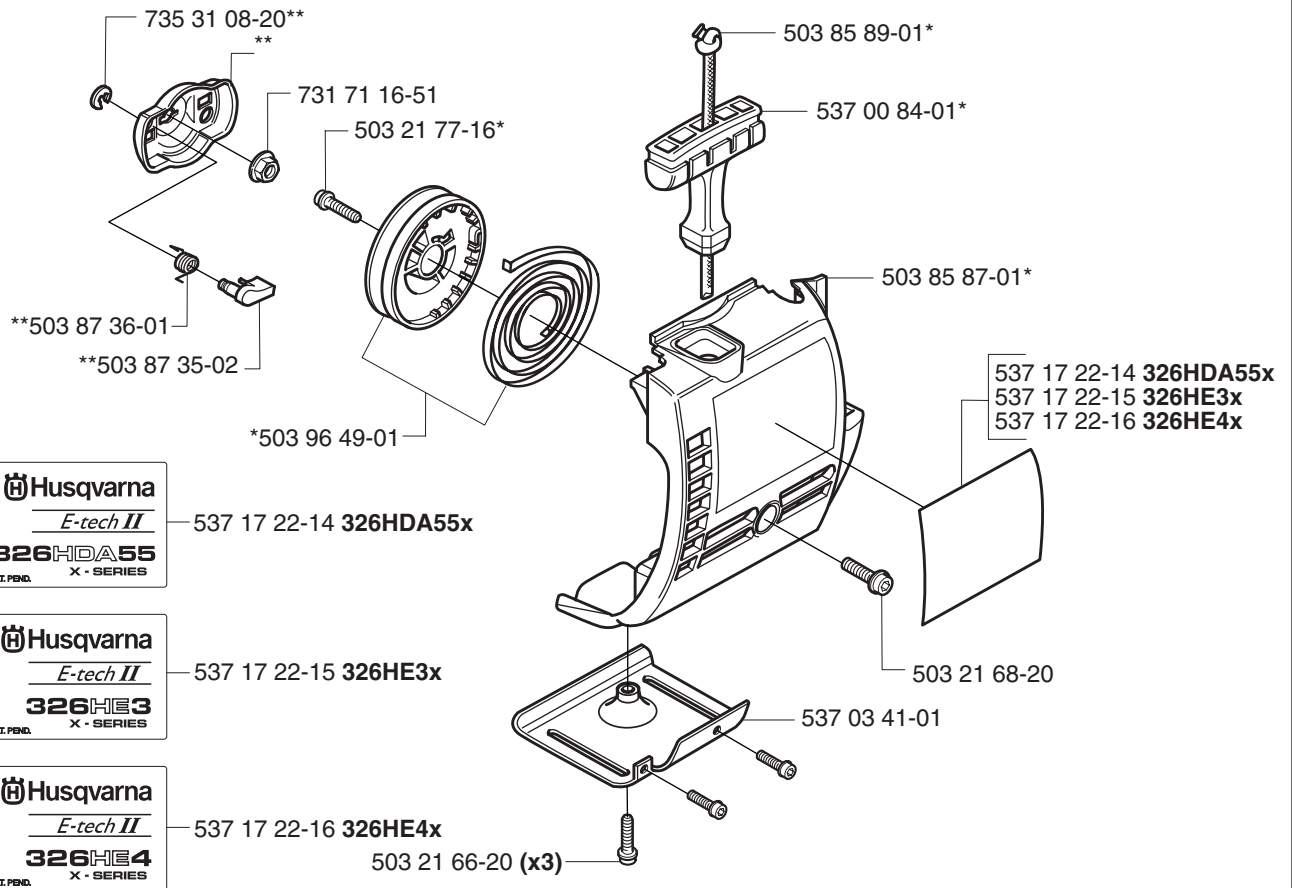

Hedgetrimmer Attachment

B HE4x

C

D

E

F

G

**compl 503 87 33-02

*compl 503 85 28-01

537 17 22-14 326HDA55x

537 17 22-15 326HE3x

537 17 22-16 326HE4x

503 21 66-20 (x3)

H

*compl 537 06 86-02

**J**