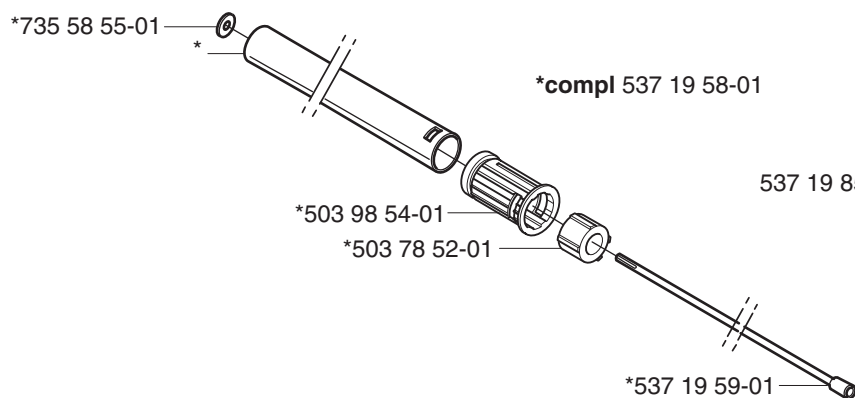

Repuestos

Reservdelar

A

B

HDA55x

**B**

HE3x

**B**

Hedgetrimmer Attachment

B HE4x

C

D

E

F

G

**compl 503 87 33-02

*compl 503 85 28-01

537 17 22-14 326HDA55x

537 17 22-15 326HE3x

537 17 22-16 326HE4x

503 21 66-20 (x3)

H

*compl 537 06 86-02

**J**