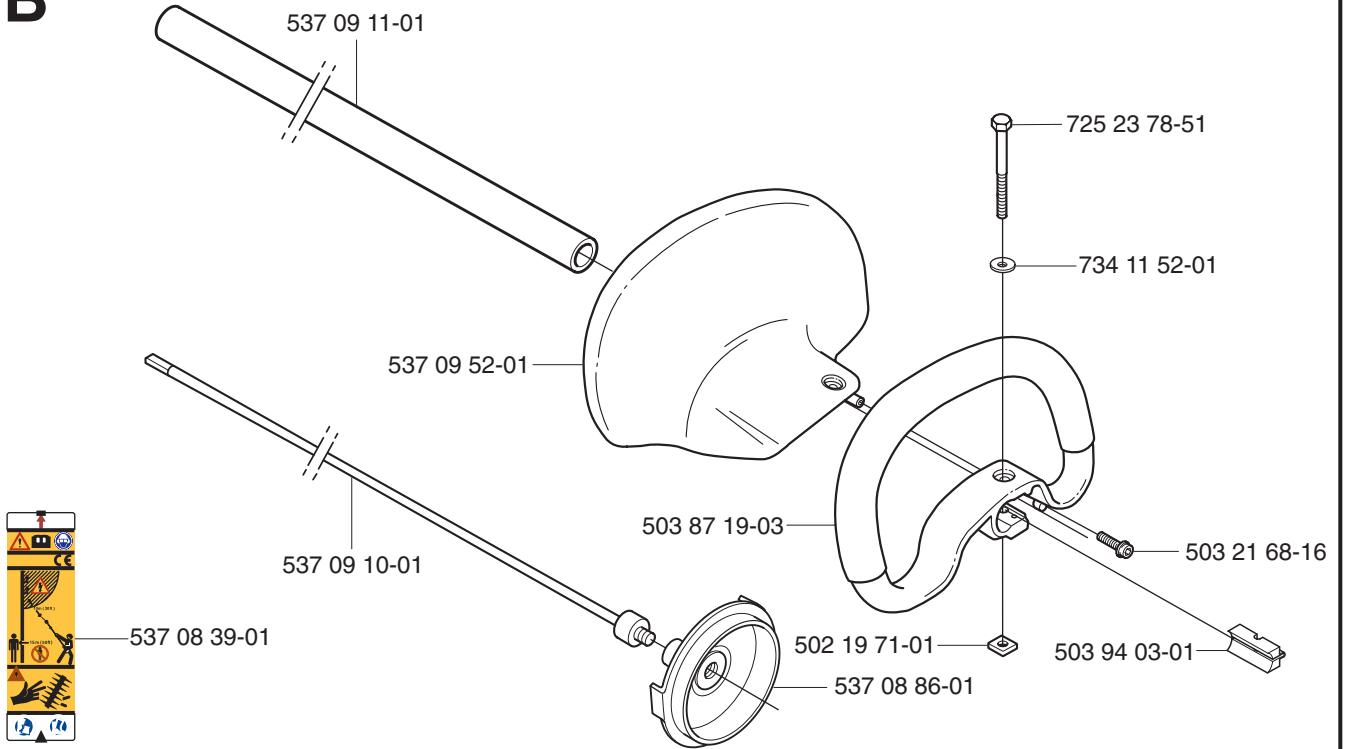

B

HDA55x

B

HE3x

B

Hedgetrimmer Attachment