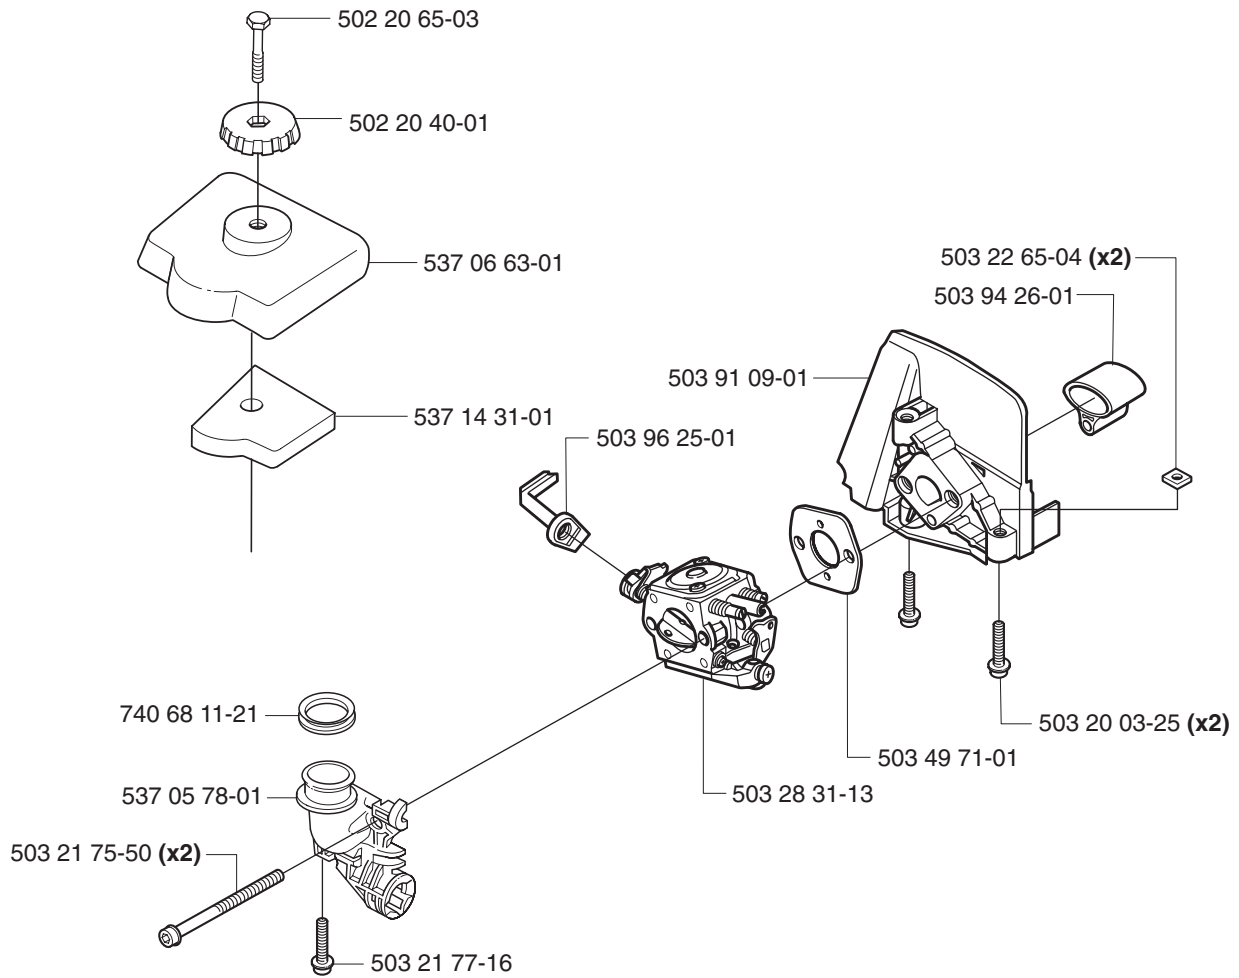

Hedgetrimmer Attachment

B HE4x

C

D

E

F

G

**compl 503 87 33-02

*compl 503 85 28-01

537 17 22-14 326HDA55x

537 17 22-15 326HE3x

537 17 22-16 326HE4x

503 21 66-20 (x3)

H

*compl 537 06 86-02

**J**