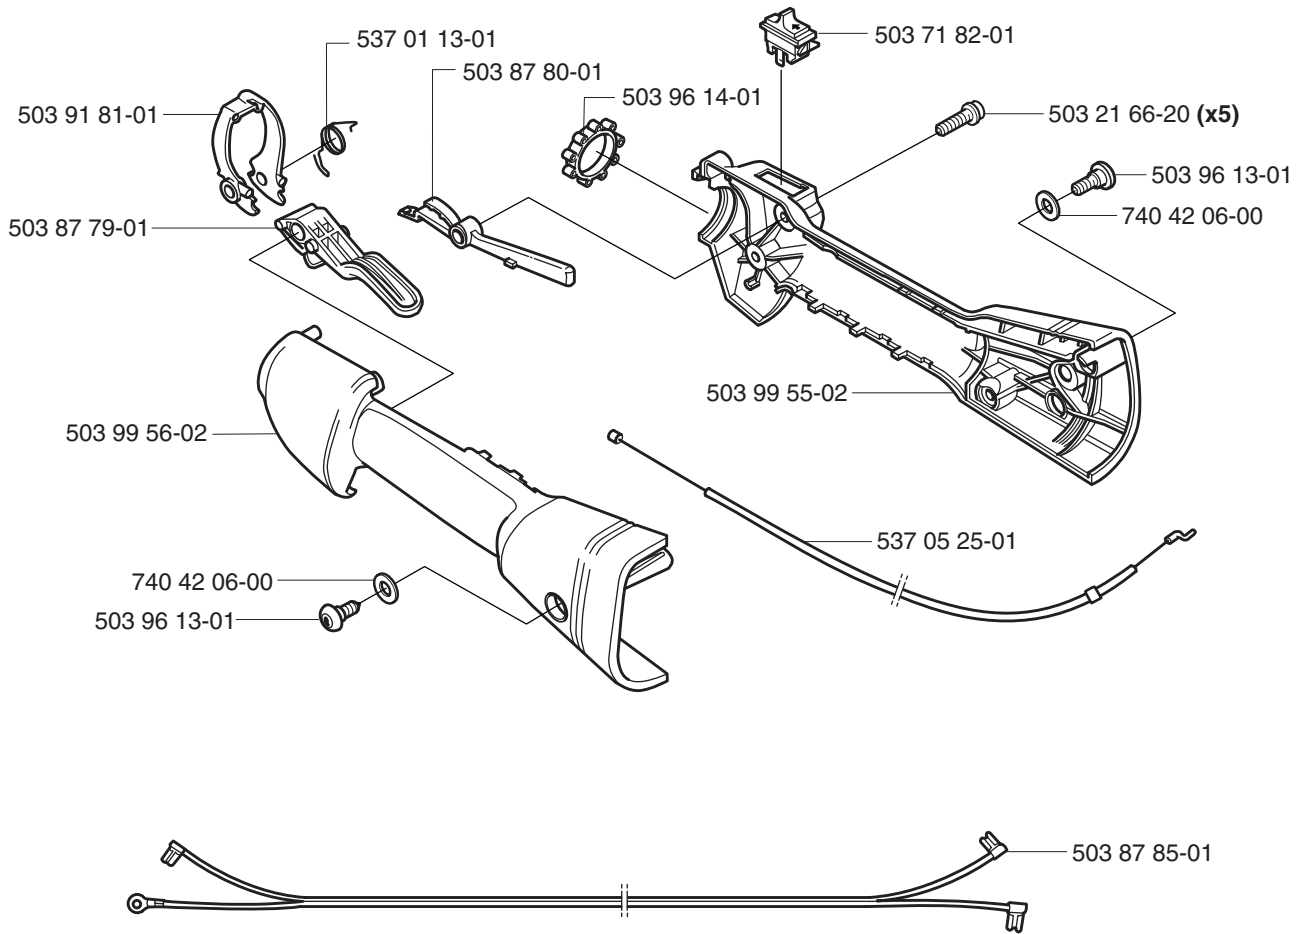

Hedgetrimmer Attachment

B HE4x

C

D

E

F

G

**compl 503 87 33-02

*compl 503 85 28-01

537 17 22-14 326HDA55x

537 17 22-15 326HE3x

537 17 22-16 326HE4x

503 21 66-20 (x3)

H

*compl 537 06 86-02

**J**