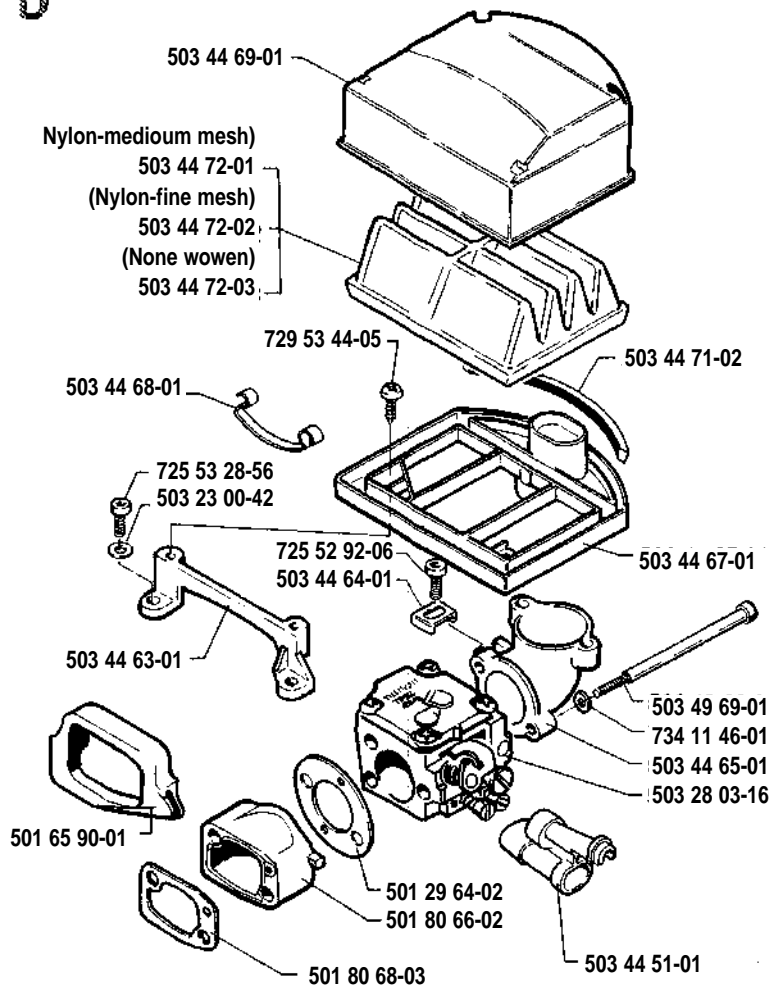

1 = 5015226-04

Set of gaskets  
Dichtungssatz  
Jeu de joints  
Juego de juntas  
Packningssats

**B** \* compl 503 40 60-01  
\* compl 503 40 60-02 (USA)

C \* compl 503 61 10-71

\* compl 501 52 84-02

D

J

K \* compl 501 77 67-05