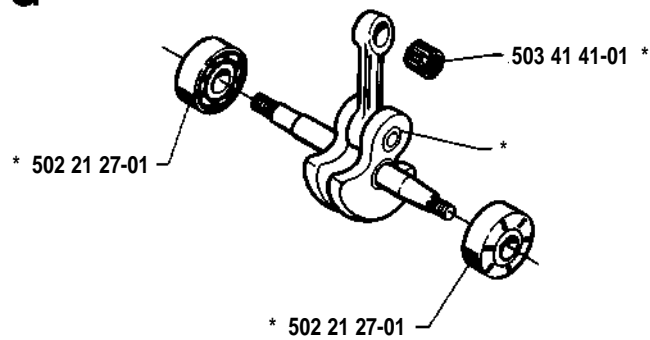

# 235 R

**1.1993**

**Spare parts**

**Ersatzteile**

**Pièces détachées**

**Repuestos**

**Reservdelar**

**D**

**E**

**G** \* compl 502 21 28-01

**F**

**H**

\* compl 502 19 59-01

**K**

**N** compl 503 28 15-05

## Walbro WT 235

ⓐ 530 03 51-73

**Set of gaskets**  
**Dichtungssatz**  
**Jeu de joints**  
**Juego de juntas**  
**Packingsatz**