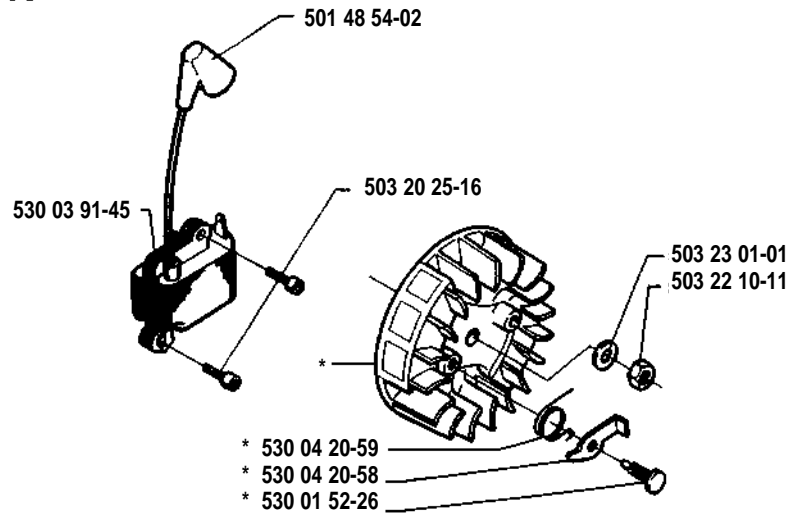

# 235 R

**1.1993**

**Spare parts**

**Ersatzteile**

**Pièces détachées**

**Repuestos**

**Reservdelar**

**D**

**E**

**G** \* compl 502 21 28-01

**F**

**H**

\* compl 502 19 59-01

**K**

**N** compl 503 28 15-05

## Walbro WT 235

ⓐ 530 03 51-73

**Set of gaskets**  
**Dichtungssatz**  
**Jeu de joints**  
**Juego de juntas**  
**Packingsatz**