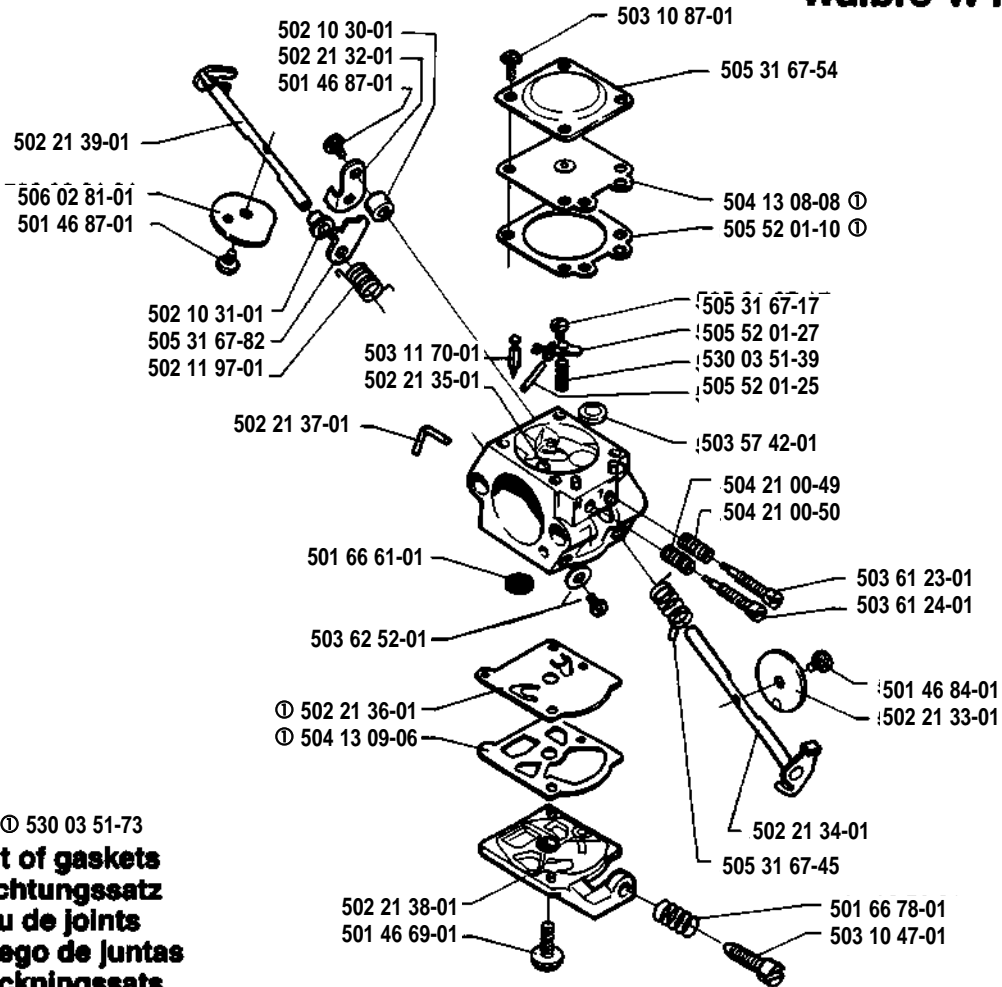

# 235 R

**1.1993**

**Spare parts**

**Ersatzteile**

**Pièces détachées**

**Repuestos**

**Reservdelar**

**D**

**E**

**G** \* compl 502 21 28-01

**F**

**H**

\* compl 502 19 59-01

**K**

**N** compl 503 28 15-05

## Walbro WT 235

ⓐ 530 03 51-73

**Set of gaskets**  
**Dichtungssatz**  
**Jeu de joints**  
**Juego de juntas**  
**Packingsatz**