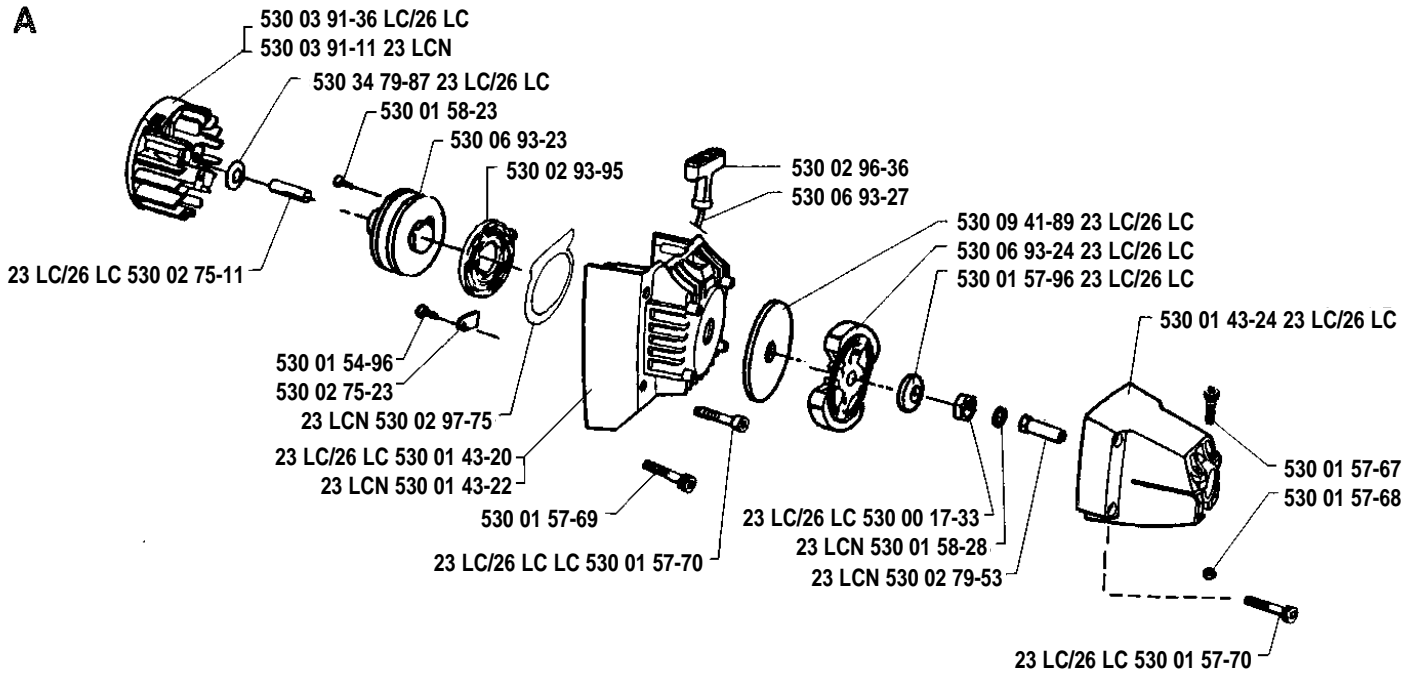

23/26 LC

23 LCN

1.1991

Spare parts

Ersatzteile

Pièces détachées

Repuestos

Reservdelar

A

D

G

H

* compl 530 01 42-78

D

F

C

* compl 530 06 93-22

E

J * compl 530 01 40-16

K 23 LC/LCN

L * compl 530 09 50-34 26 LC

M

* compl 530 03 51-85

23 LC/26 LC

N

* compl 530 03 52-19

23 LCN