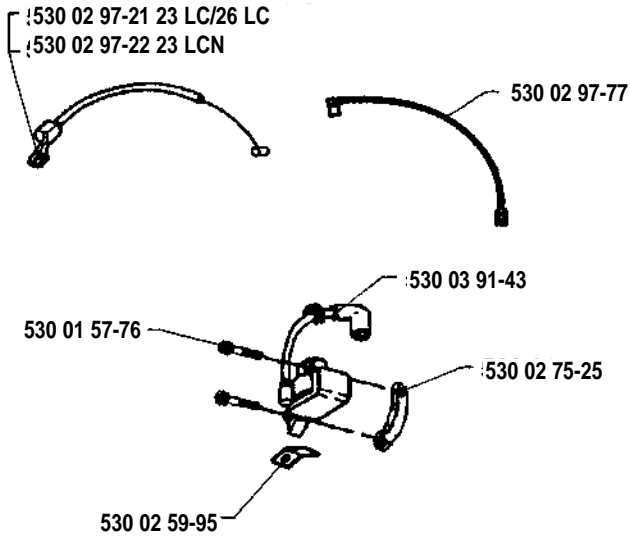

23/26 LC

23 LCN

1.1991

Spare parts

Ersatzteile

Pièces détachées

Repuestos

Reservdelar

A

D

G

H

* compl 530 01 42-78

D

F

C

* compl 530 06 93-22

E

J * compl 530 01 40-16

K 23 LC/LCN

L * compl 530 09 50-34 26 LC

M

* compl 530 03 51-85

23 LC/26 LC