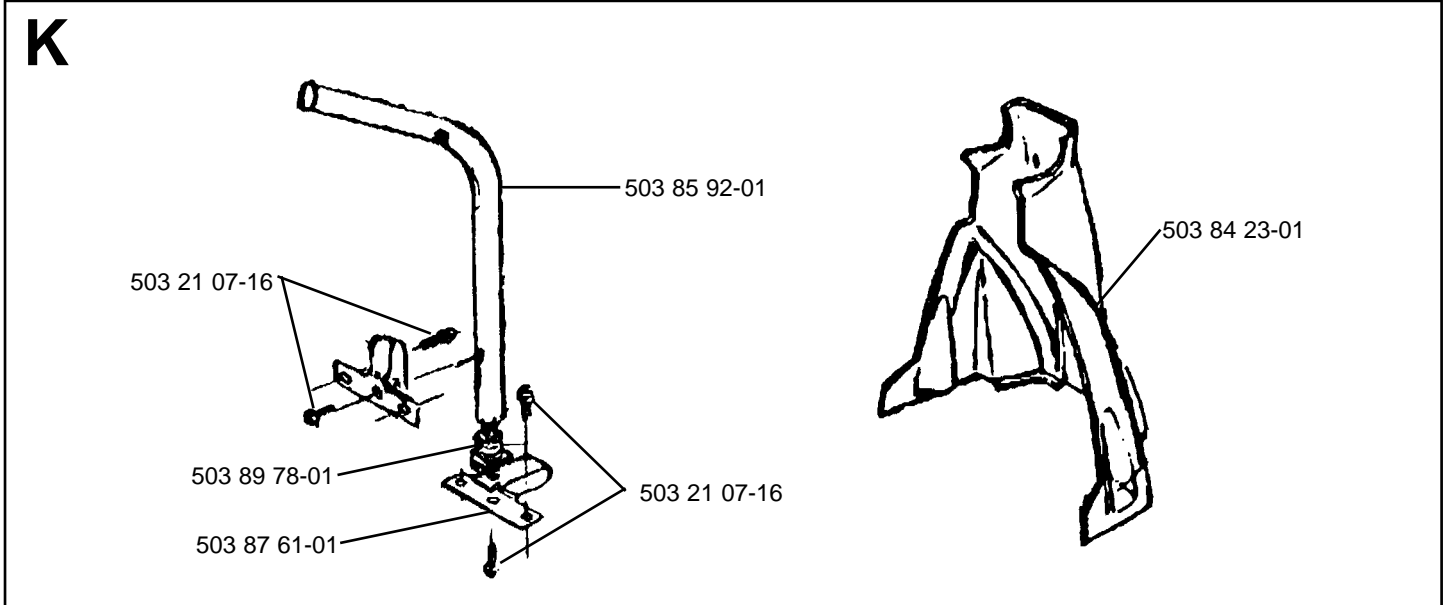

# 225HBV

**A. 1996**  
**Spare parts**

L

**M**

compl 503 28 15-05 Walbro WT 235

compl 503 28 15-06 Walbro WT 270 (Carb. USA)

**N**

\*compl 531 03 03-90

\*\*compl 952 70 35-30  
**Gutter Attachment Kit**