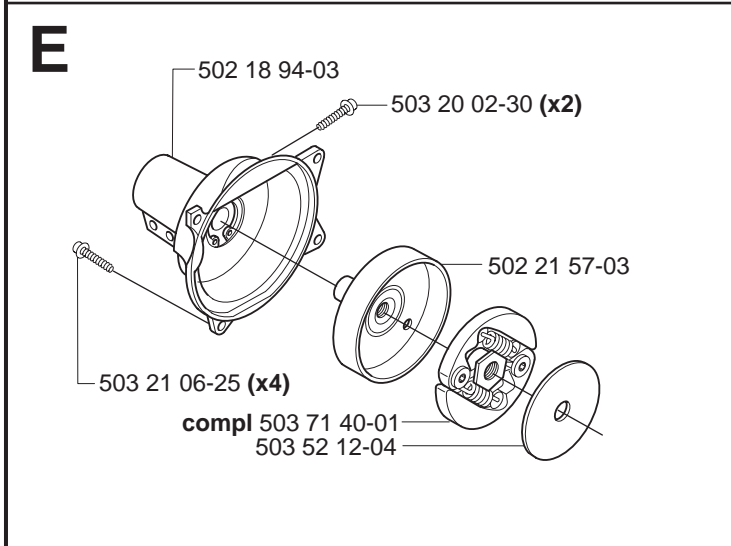

225R, RD, RJ, L, LD

227R, RD, RJ, L, LD

Spare parts
Ersatzteile
Pièces détachées
Reserve onderdelen
Repuestos
Reservdelar

A

*compl 503 78 05-03

B

*compl 502 19 58-03
**compl 503 72 43-03

*compl 502 19 58-13

*compl 503 72 43-03

J***compl 503 90 40-03****K*****compl 502 21 92-04****L*****compl 503 79 06-01****M*****compl 502 18 95-02****225****227**

N compl 537 05 27-01

Walbro WT 548

① **530 03 51-73**
Set of gaskets
Dichtungssatz
Jeu de joints
Juego de juntas
Packningsatts