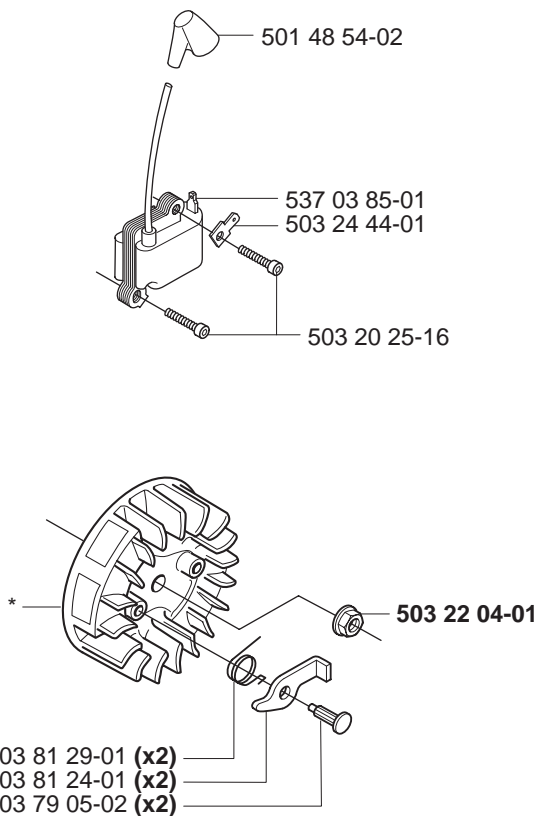

225R, RD, RJ, L, LD

227R, RD, RJ, L, LD

Spare parts
Ersatzteile
Pièces détachées
Reserve onderdelen
Repuestos
Reservdelar

A

*compl 503 78 05-03

B

*compl 502 19 58-03
**compl 503 72 43-03

*compl 502 19 58-13

*compl 503 72 43-03

J***compl 503 90 40-03****K*****compl 502 21 92-04****L*****compl 503 79 06-01****M*****compl 502 18 95-02****225****227**

N compl 537 05 27-01

Walbro WT 548

① **530 03 51-73**
Set of gaskets
Dichtungssatz
Jeu de joints
Juego de juntas
Packningsatts