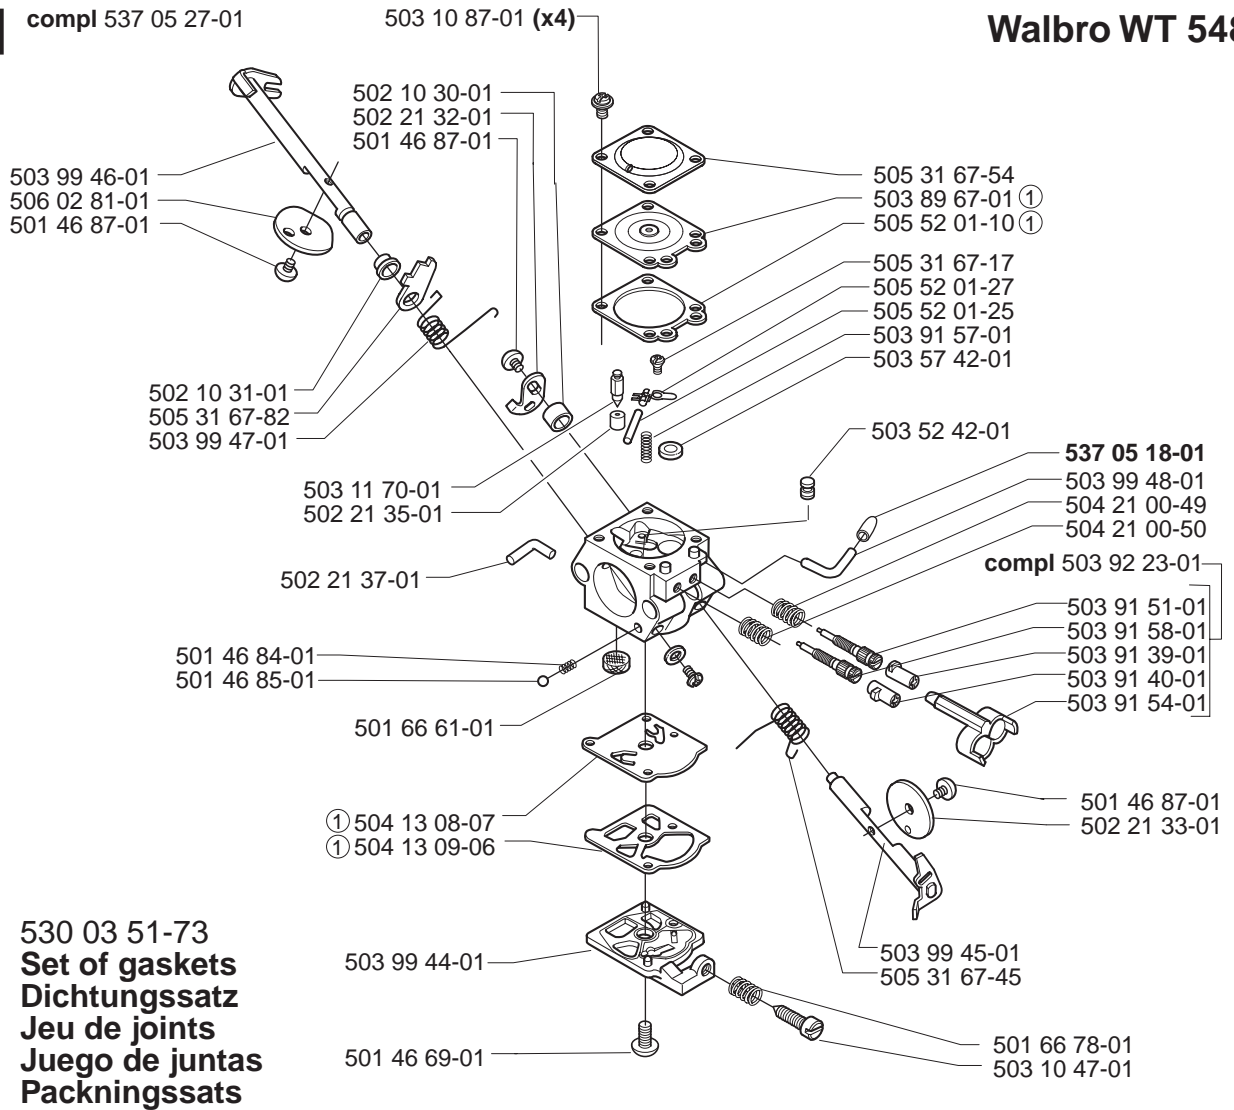

*compl 503 72 43-03

J***compl 503 90 40-03****K*****compl 502 21 92-04****L*****compl 503 79 06-01****M*****compl 502 18 95-02****225****227**

N compl 537 05 27-01

Walbro WT 548

① **530 03 51-73**
Set of gaskets
Dichtungssatz
Jeu de joints
Juego de juntas
Packningsatts