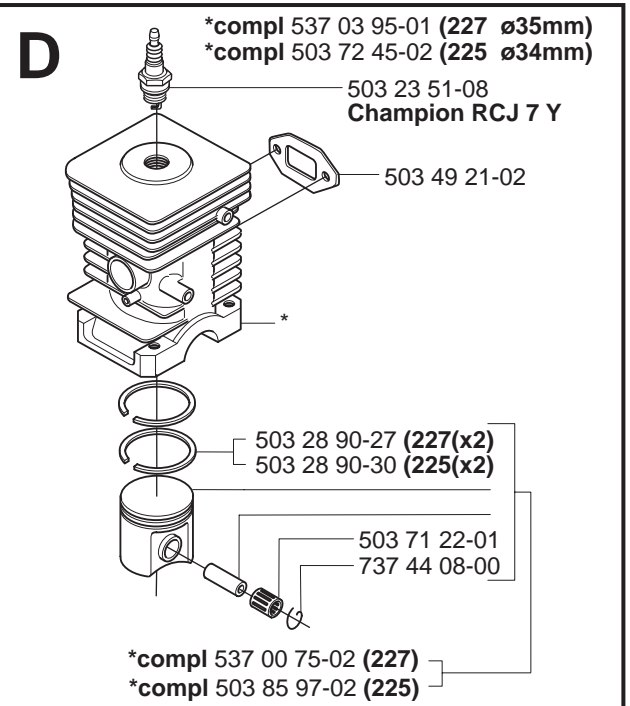

225R, RD, RJ, L, LD

227R, RD, RJ, L, LD

Spare parts
Ersatzteile
Pièces détachées
Reserve onderdelen
Repuestos
Reservdelar

A

*compl 503 78 05-03

B

*compl 502 19 58-03
**compl 503 72 43-03

*compl 502 19 58-13

*compl 503 72 43-03

J***compl 503 90 40-03****K*****compl 502 21 92-04****L*****compl 503 79 06-01****M*****compl 502 18 95-02****225****227**

N compl 537 05 27-01

Walbro WT 548

① **530 03 51-73**
Set of gaskets
Dichtungssatz
Jeu de joints
Juego de juntas
Packningsatts