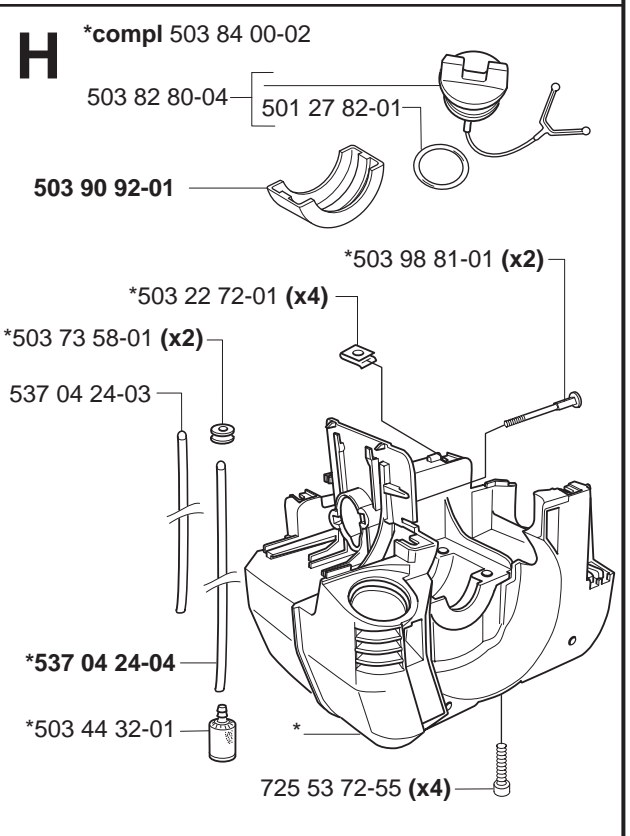

225R, RD, RJ, L, LD

227R, RD, RJ, L, LD

Spare parts
Ersatzteile
Pièces détachées
Reserve onderdelen
Repuestos
Reservdelar

A

*compl 503 78 05-03

B

*compl 502 19 58-03
**compl 503 72 43-03

*compl 502 19 58-13

*compl 503 72 43-03

J***compl 503 90 40-03****K*****compl 502 21 92-04****L*****compl 503 79 06-01****M*****compl 502 18 95-02****225****227**

N compl 537 05 27-01

Walbro WT 548

① **530 03 51-73**
Set of gaskets
Dichtungssatz
Jeu de joints
Juego de juntas
Packningsatts