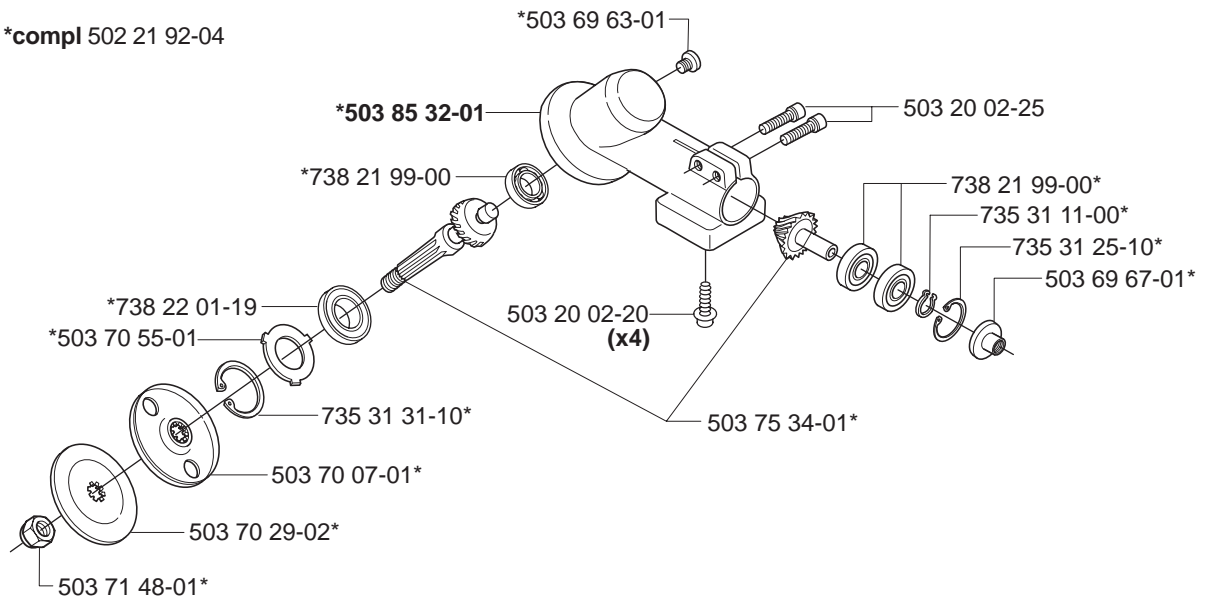

225R, RD, RJ, L, LD

227R, RD, RJ, L, LD

Spare parts
Ersatzteile
Pièces détachées
Reserve onderdelen
Repuestos
Reservdelar

A

*compl 503 78 05-03

B

*compl 502 19 58-03
**compl 503 72 43-03

*compl 502 19 58-13

*compl 503 72 43-03

J***compl 503 90 40-03****K*****compl 502 21 92-04****L*****compl 503 79 06-01****M*****compl 502 18 95-02****225****227**

N compl 537 05 27-01

Walbro WT 548

① **530 03 51-73**
Set of gaskets
Dichtungssatz
Jeu de joints
Juego de juntas
Packningsatts