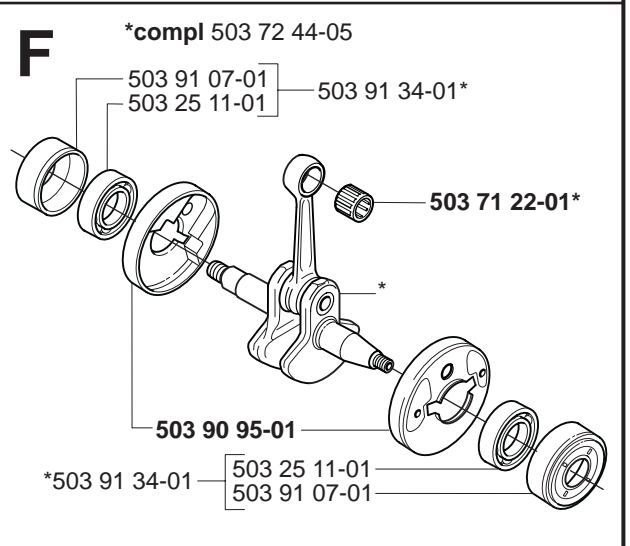

225R, RD, RJ, L, LD

227R, RD, RJ, L, LD

Spare parts
Ersatzteile
Pièces détachées
Reserve onderdelen
Repuestos
Reservdelar

A

*compl 503 78 05-03

B

*compl 502 19 58-03
**compl 503 72 43-03

*compl 502 19 58-13

*compl 503 72 43-03

J***compl 503 90 40-03****K*****compl 502 21 92-04****L*****compl 503 79 06-01****M*****compl 502 18 95-02****225****227**

N compl 537 05 27-01

Walbro WT 548

① **530 03 51-73**
Set of gaskets
Dichtungssatz
Jeu de joints
Juego de juntas
Packningsatts