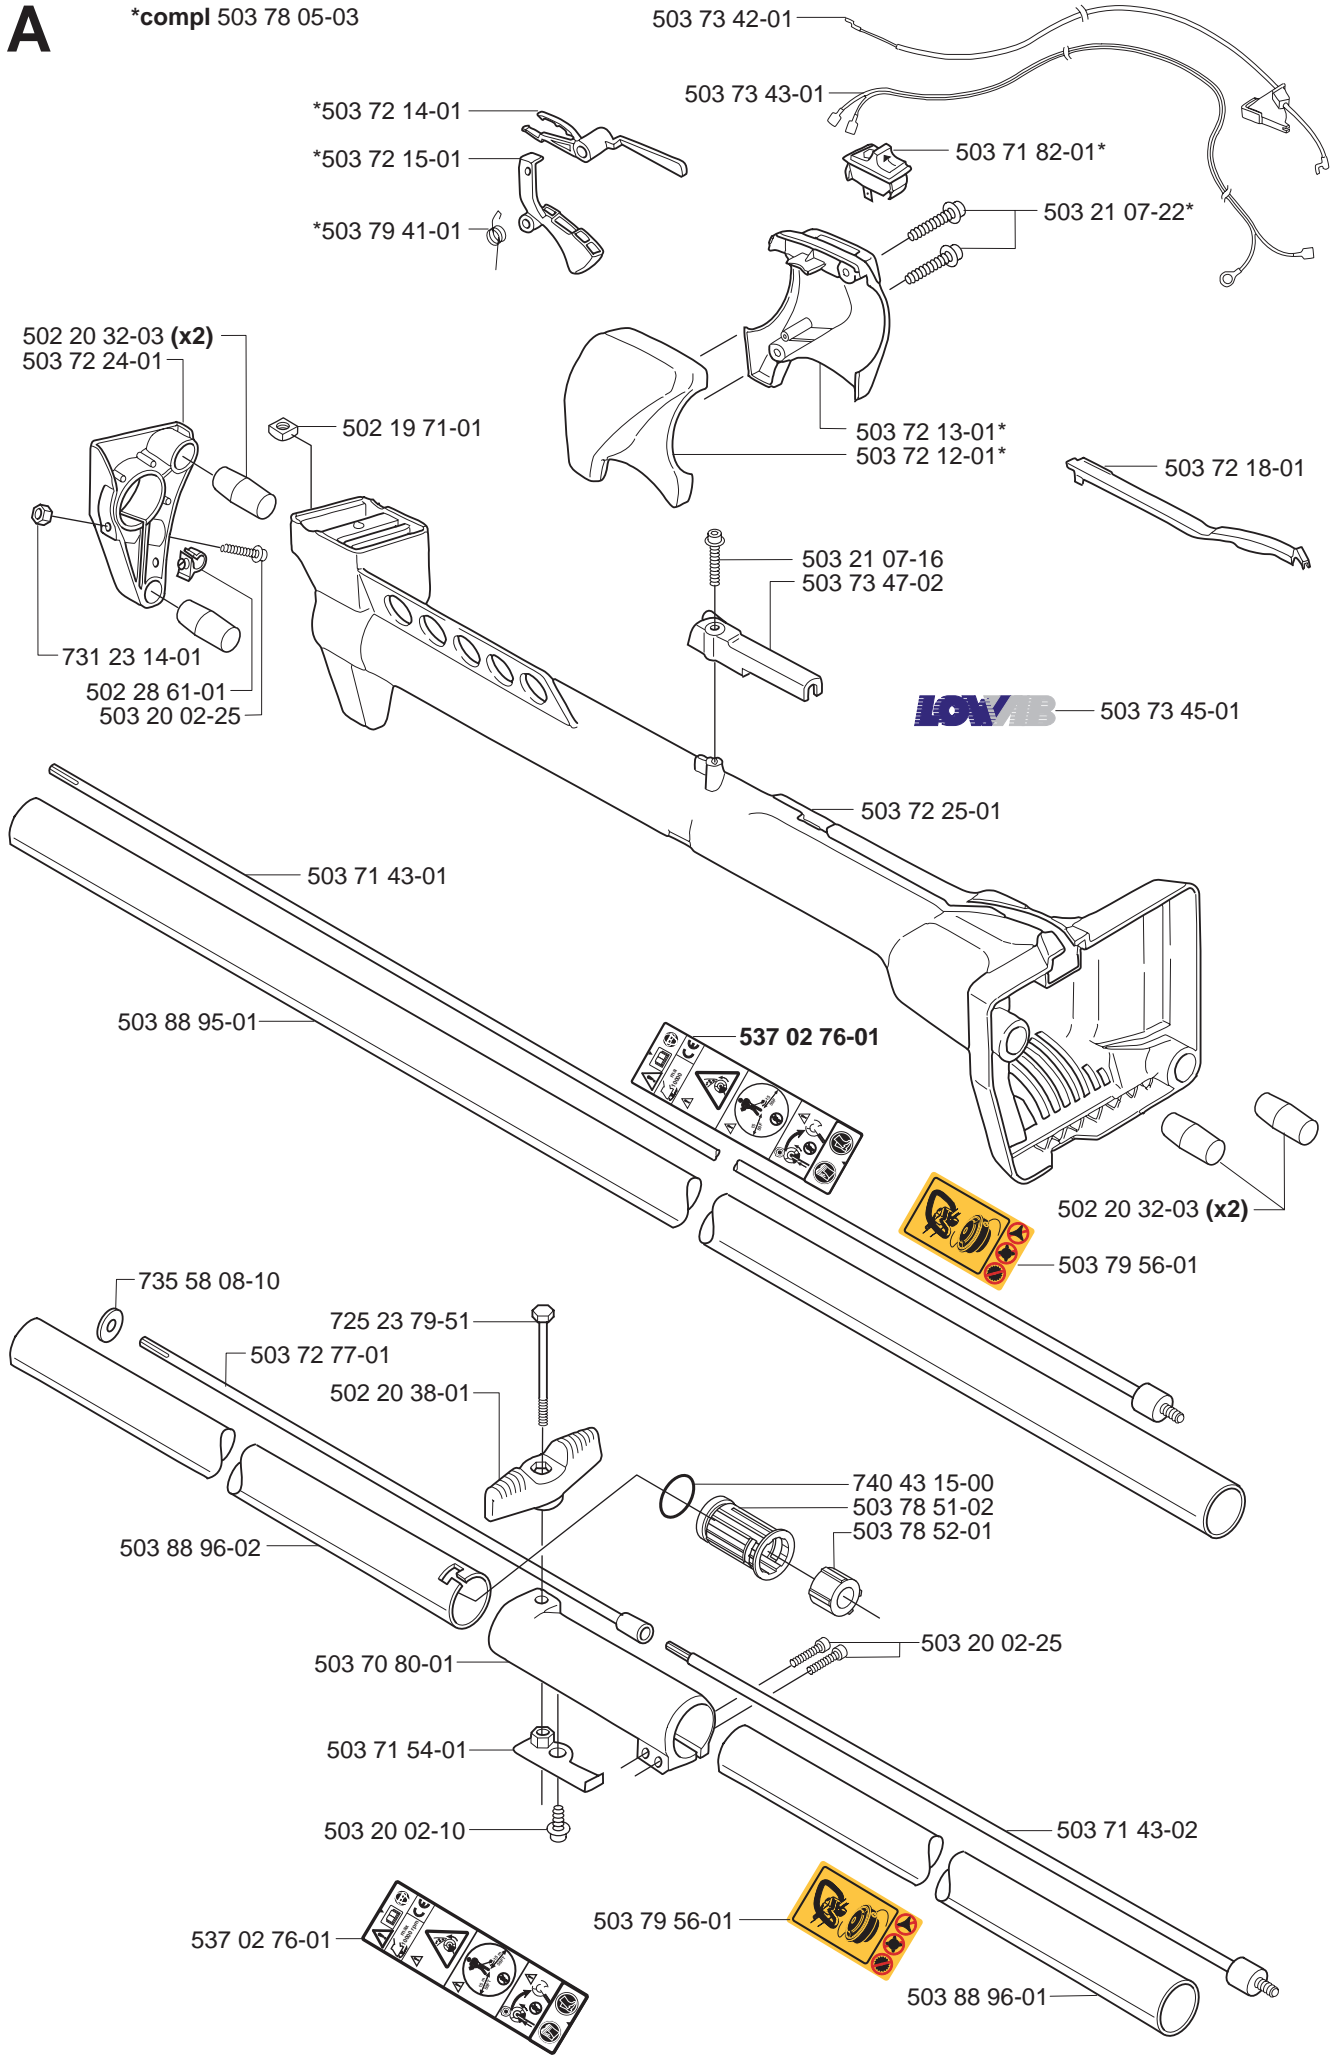

225R, RD, RJ, L, LD

227R, RD, RJ, L, LD

Spare parts
Ersatzteile
Pièces détachées
Reserve onderdelen
Repuestos
Reservdelar

A

*compl 503 78 05-03

B

*compl 502 19 58-03
**compl 503 72 43-03

*compl 502 19 58-13

*compl 503 72 43-03

J***compl 503 90 40-03****K*****compl 502 21 92-04****L*****compl 503 79 06-01****M*****compl 502 18 95-02****225****227**

N compl 537 05 27-01

Walbro WT 548

① **530 03 51-73**
Set of gaskets
Dichtungssatz
Jeu de joints
Juego de juntas
Packningsatts