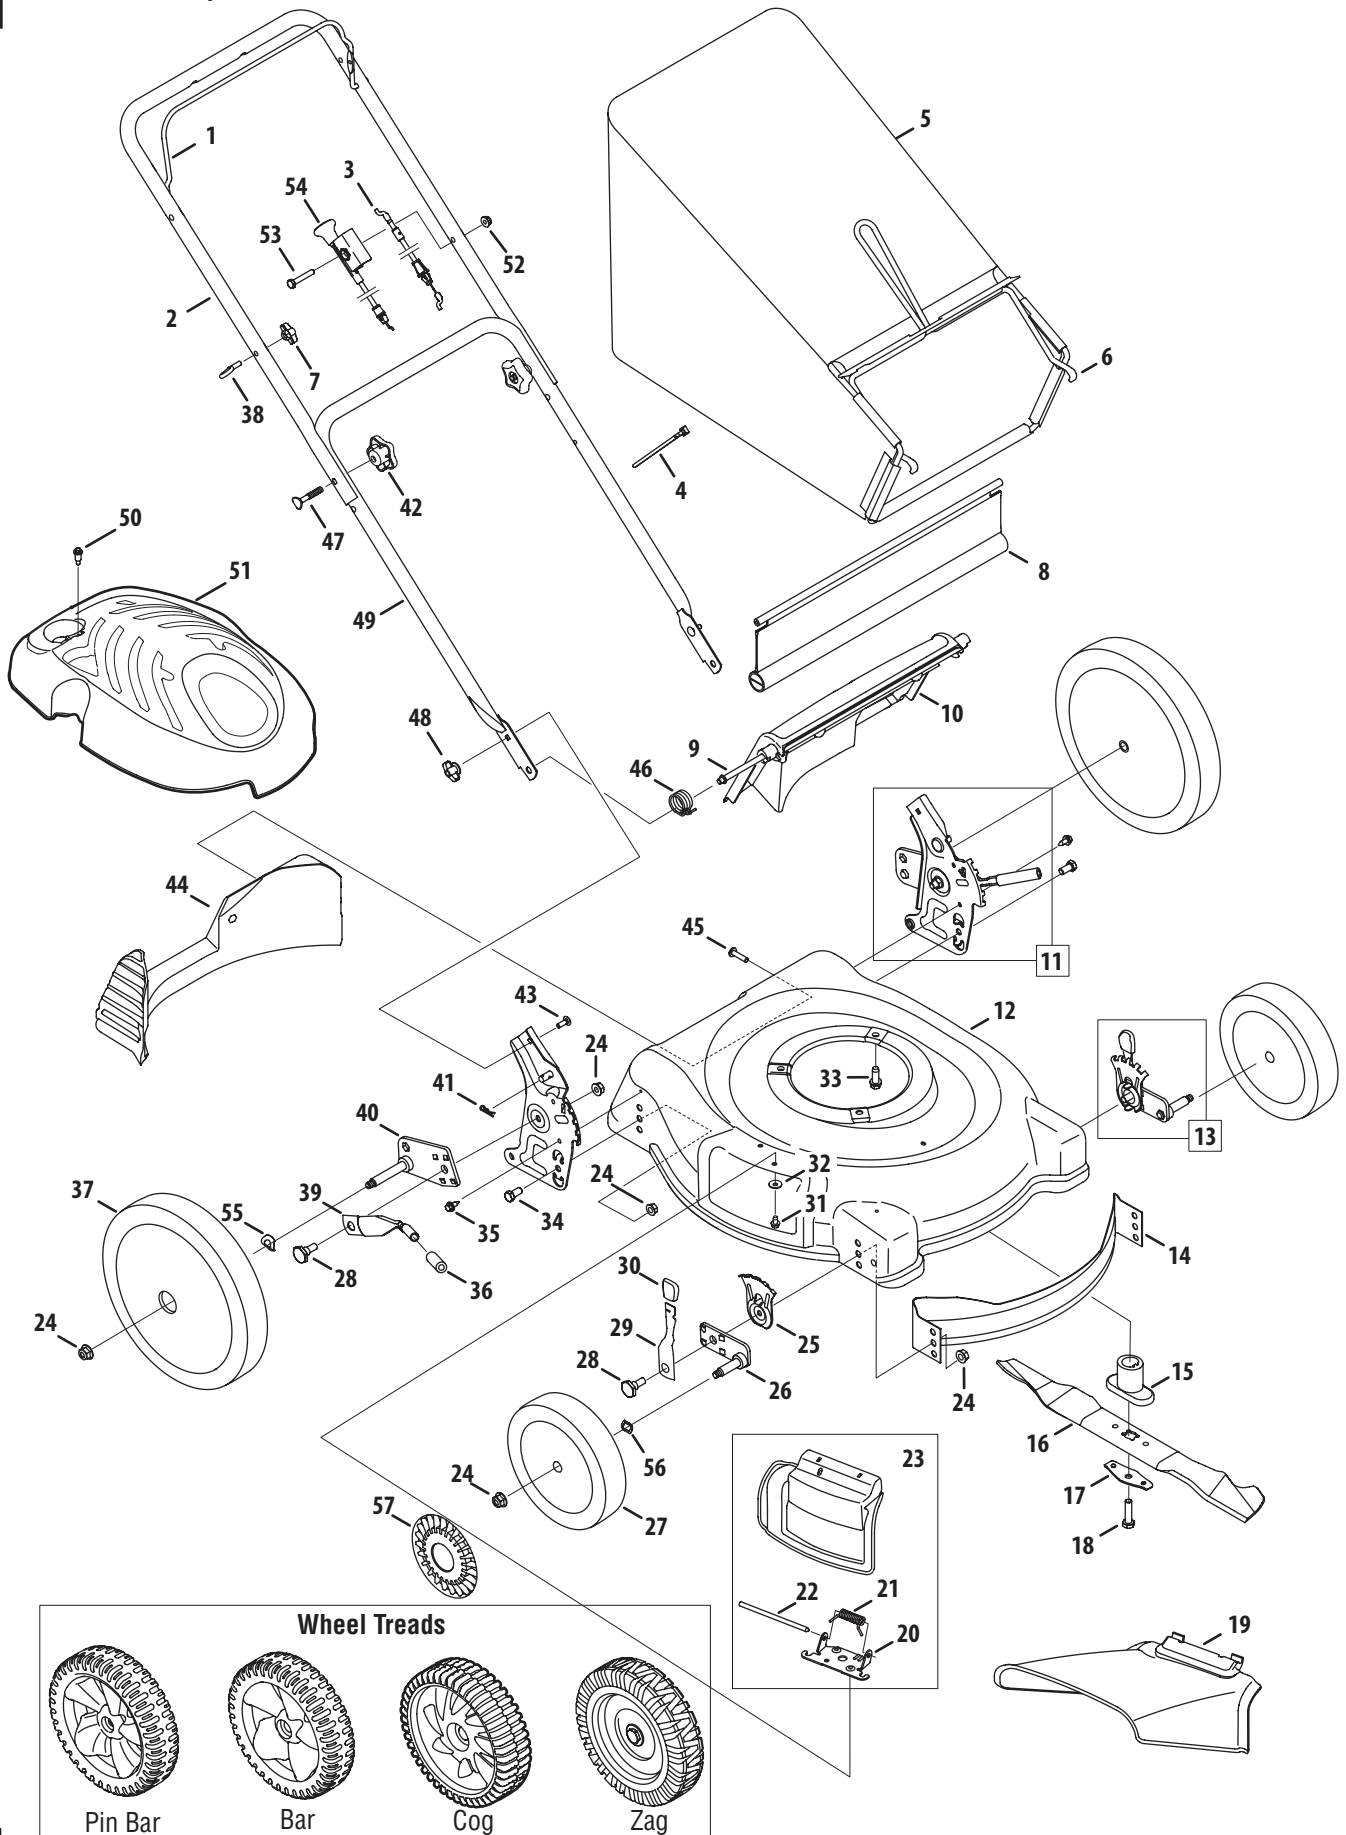

Model 54MZ/54M7

Ref No.	Part Number	Description
1.	747-1161A-0637	Blade Control
2.	749-1092A-0637	Upper Handle
3.	946-04486	Control Cable
	946-04535	Control Cable (Engine w/Choke)
4.	926-0240	Cable Tie
5.	964-04007A	Grass Bag
6.	747-04080A-0637	Grass Bag Frame
7.	720-0279	Handle Knob
8.	731-05642A	Trail shield
9.	747-04588	Pivot Rod
10.	731-06847	Rear Discharge Door
11.	987-02280A	Rear Handle Bracket Assy. - LH
	987-02279A	Rear Handle Bracket Assy. - RH
12.	787-01279-0638	Deck 21-inch
13.	987-02511	Frnt. Hgt. Adj. Assy. - LH - 8" Whl.
	987-02510	Frnt. Hgt. Adj. Assy. - RH - 8" Whl.
	987-02099C	Frnt. Hgt. Adj. Assy. - LH - 7" Whl.
	987-02100C	Frnt. Hgt. Adj. Assy. - RH - 7" Whl.
14.	782-5002B	Front Baffle
15.	748-0377E	Blade Adapter w/Star
16.	942-0741A	21-inch Mulching Blade
17.	736-0524B	Bell Blade Support
18.	710-1257	Hex Screw, 3/8-24 x 2.5
19.	731-04177	Side Discharge Chute
20.	17032A	Deflector Chute Adaptor
21.	732-1014	Torsion Spring
22.	747-0710	Hinge Pin
23.	987-02055	Mulch Plug Assembly
24.	712-04065	Flange Lock Nut 3/8-16
25.	787-01290A	Height Adjustment Plate
26.	987-02509	Pivot Arm Assy. - RH - 8" Wheel
	987-02508	Pivot Arm Assy. - LH - 8" Wheel
	987-02508	Pivot Arm Assy. - RH - 7" Wheel
	987-02509	Pivot Arm Assy. - LH - 7" Wheel
27.	734-1987	Front Wheel, 8 x 1.8, Pin Bar
	734-1988	Front Wheel, 7 x 1.8, Bar
	734-04176A	Front Wheel, 7.5 x 2.125, Zag

Ref No.	Part Number	Description
	634-04346	Front Wheel, 7", Cog
28.	738-04266	Shoulder Scr., .5D x .385
29.	94832	Front Spring Lever
30.	720-0426	Height Adjust Knob
31.	710-0599	TT Screw, 1/4-20 x .500
32.	736-0270	Bell Washer
33.	710-0654A	TT Screw, 3/8-16 x 1.0
34.	710-0216	Hex Screw, 3/8-16 x .75
35.	710-1652	TT Screw, 1/4-20 x .625
36.	720-0312	Foam Grip
37.	734-04082	Rear Wheel, 12 x 1.8, Pin Bar
	734-04093	Rear Wheel, 12 x 2.125, Zag
	634-04347	Rear Wheel, 12", Cog
38.	710-1205	Eye Bolt
39.	732-0866	Rear Hi-Wheel Spring Lever
40.	987-02335	Rear Pivot Arm Assy - RH
	987-02336	Rear Pivot Arm Assy - LH
41.	914-0104	Hairpin Clip
42.	720-04072A	Star Knob
43.	710-0703	Carriage Bolt, 1/4-20 x .75
44.	731-04150C	Rear Baffle
45.	710-1241	Screw HL, 1/4-15 x 1.00
46.	732-04090A	Torsion Spring - RH
47.	710-1174	Carriage Bolt, 5/16-18 x 2
48.	912-0397	Wing Nut
49.	749-0928A-0637	Lower Handle
50.	710-04744	Screw, HL, #12-16 x 1.00
51.	731-06265A	Engine Shroud - Black
	931-04440	Engine Shroud - Gray
	931-04232B	Engine Shroud - Black, Export
52.	712-04064†	Nut, Flange Lock, 1/4-20
53.	710-0606†	Screw, 1/4-20 x 1.50
54.	946-04430A†	Choke Cable
55.	736-0182†	Spring Washer
56.	736-0504†	Wave Washer
57.	731-07001†	Hub Cap

† If Equipped