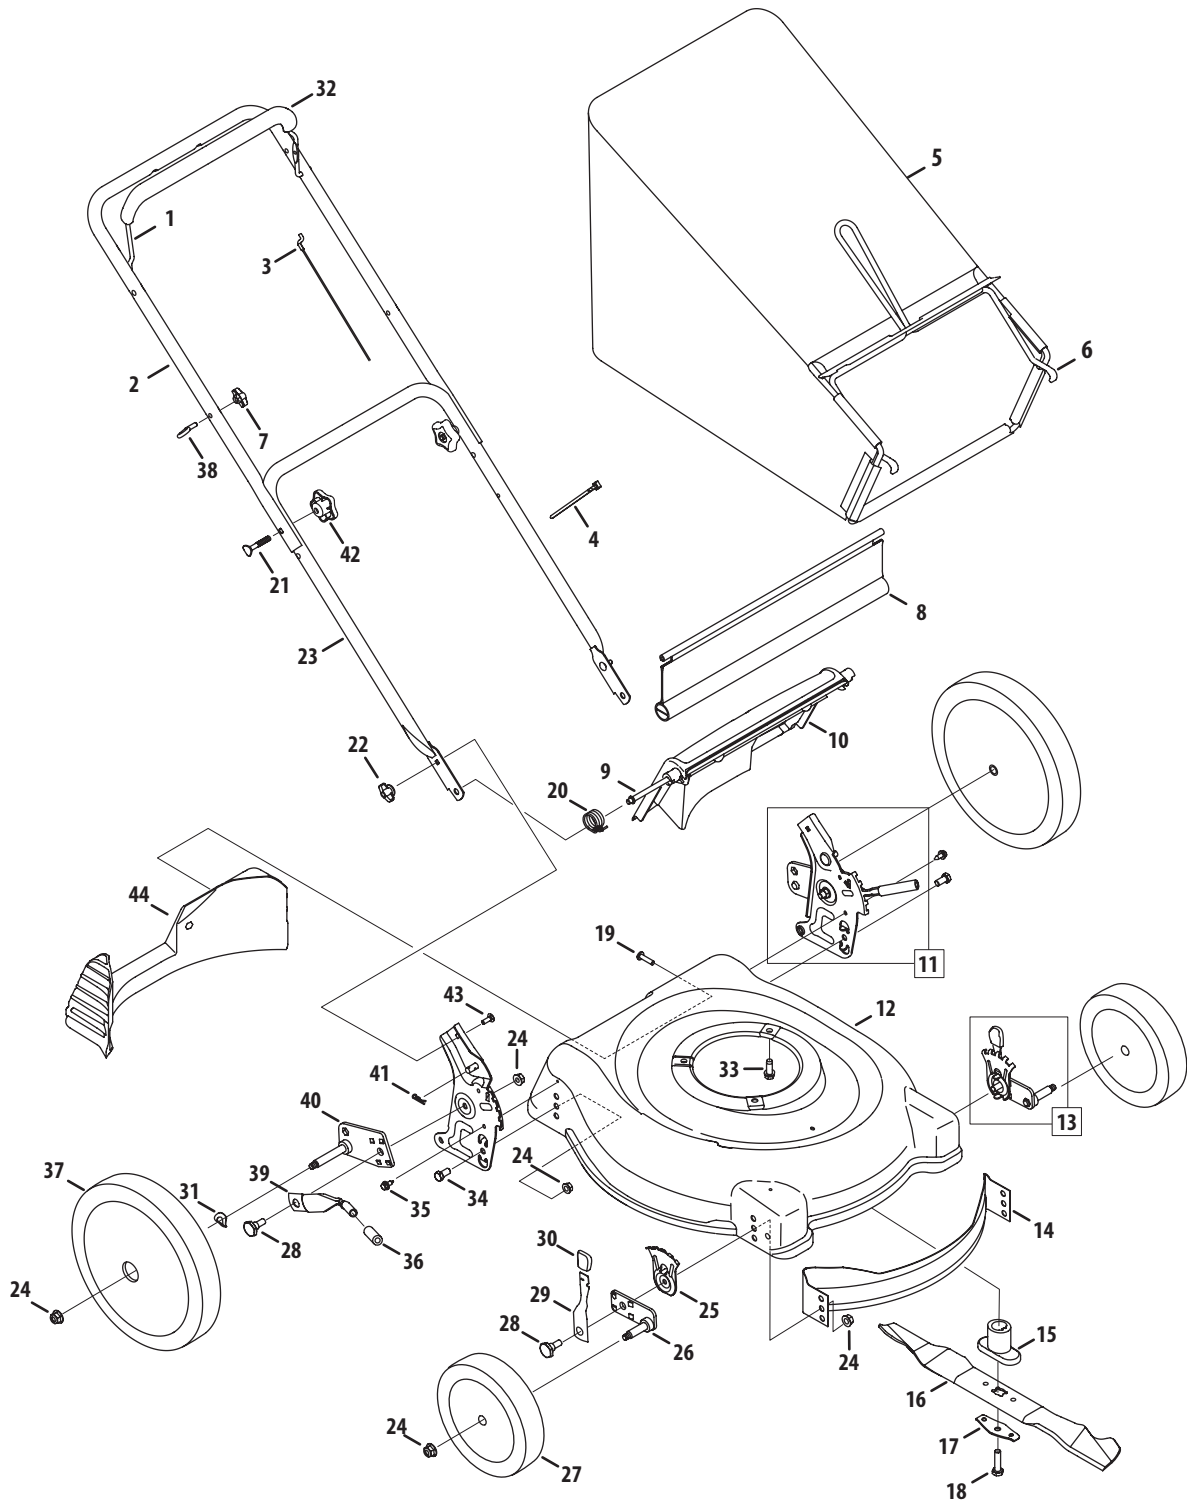

Model Series 580

Ref No.	Part Number	Description
1.	747-1161A-0637	Blade Control
2.	749-1092A-0637	Upper Handle
3.	946-1130	Control Cable, 40"
4.	926-0240	Cable Tie
5.	964-04007A	Grass Bag
6.	747-04080A-0637	Grass Bag Frame
7.	720-0279	Handle Knob
8.	731-05642A	Trail Shield
9.	747-04588	Pivot Rod
10.	731-06847	Rear Discharge Door
11.	987-02280A	Handle Bracket Assy. - LH
	987-02279A	Handle Bracket Assy. - RH
12.	787-01276	Deck 21-inch
13.	987-02511	Front Hgt. Adj. Assy., LH
	987-02510	Front Hgt. Adj. Assy., RH
14.	782-5002B	Front Baffle
15.	748-0377E	Blade Adapter, #6 x 2.15
16.	942-0741A	21-inch Mulching Blade
17.	736-0524B	Bell Blade Support
18.	710-1257	Hex Screw, 3/8-24 x 2.5
19.	710-1241	Screw HL, 1/4-15 x 1.00
20.	732-04090A	Torsion Spring - RH
21.	710-1174	Carriage Bolt, 5/16-18 x 2
22.	912-0397	Wing Nut

Ref No.	Part Number	Description
23.	749-0928A-0637	Lower Handle
24.	712-04065	Flange Lock Nut 3/8-16
25.	787-01290A	Height Adjustment Plate
26.	987-02509	Pivot Arm Assy RH
	987-02508	Pivot Arm Assy LH
27.	734-04014C	Front Wheel, 8 x 2.125
28.	738-04266	Shoulder Scr., .5D x .385
29.	94832	Front Spring Lever
30.	720-0426	Height Adjust Knob
31.	736-0182	Spring Washer
32.	731-2626†	Deluxe Bail Cover
33.	710-0654A	TT Screw, 3/8-16 x 1.0
34.	710-0216	Hex Screw, 3/8-16 x .75
35.	710-1652	TT Screw, 1/4-20 x .625
36.	720-0312	Foam Grip
37.	734-04127	Rear Wheel, 12 x 2.125
38.	710-1205	Eye Bolt
39.	732-0866	Spring Lever
40.	987-02335	Pivot Arm Assy - RH
	987-02336	Pivot Arm Assy - LH
41.	914-0104	Hairpin Clip
42.	720-04072A	Star Knob
43.	710-0703	Carriage Bolt ,1/4-20 x .75
44.	731-04150C	Rear Baffle

† If Equipped