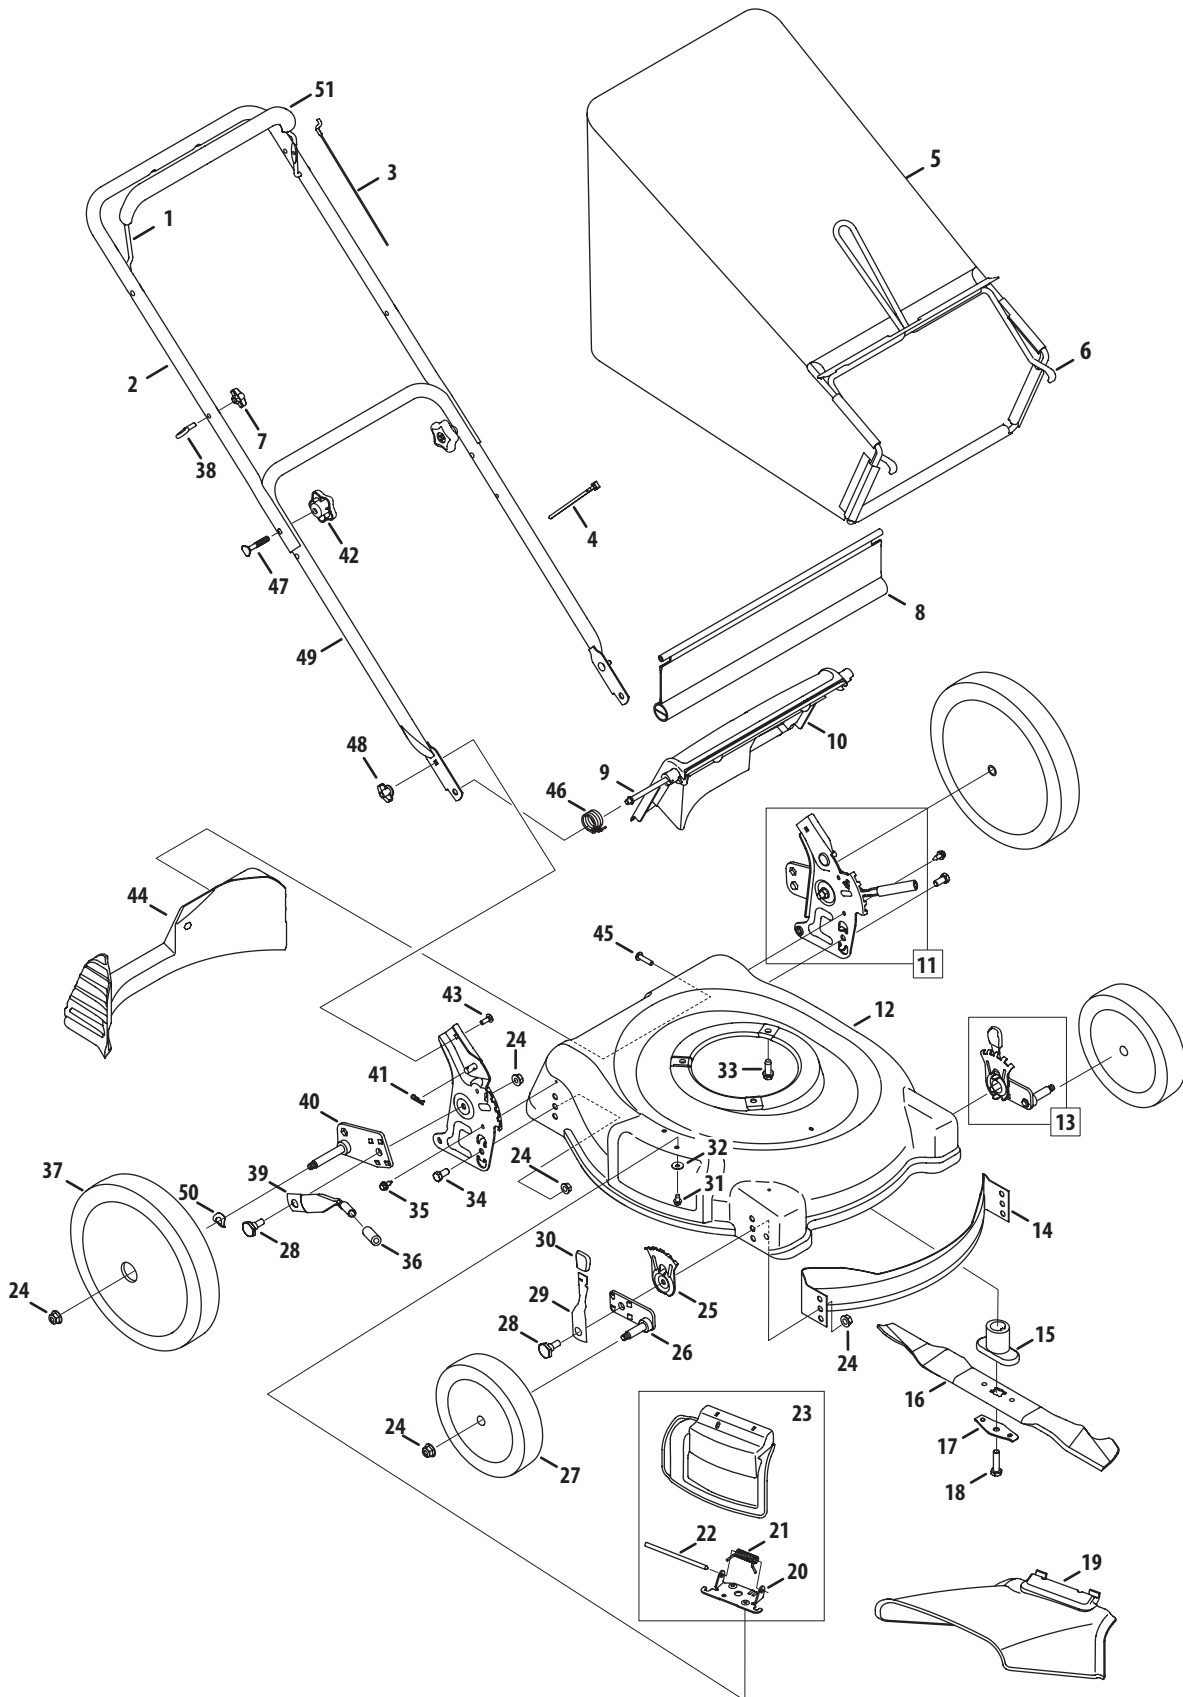

Model Series 540

Ref No.	Part Number	Description
1.	747-1161A-0637	Blade Control
2.	749-1092A-0637	Upper Handle
3.	746-0957	Control Cable, 37.25"
	746-1130	Control Cable, 40"
	746-04104	Control Cable, 40", Snap-On, Kaw
4.	926-0240	Cable Tie
5.	964-04011	Grass Bag Assembly
6.	747-04080A	Grass Bag Frame
7.	720-0279	Handle Knob
8.	731-05642	Trailshield
9.	747-04588	Pivot Rod
10.	731-05865	Rear Discharge Door
11.	987-02280A	Rear Handle Bracket Assy. - LH
	987-02279A	Rear Handle Bracket Assy. - RH
12.	987-01279-0638	Deck 21-inch
13.	987-02075B	Front Hgt. Adj. Assy., 8" Whl. - LH
	987-02074B	Front Hgt. Adj. Assy., 8" Whl. - RH
14.	782-5002B	Front Baffle
15.	748-04082	Blade Adapter - 25mm
	748-0377C	Blade Adapter w/Star
16.	942-0741	21-inch Mulching Blade
17.	736-0524B	Bell Blade Support
18.	710-1257	Hex Screw, 3/8-24 x 2.5
19.	731-04177	Side Discharge Chute
20.	17032A	Deflector Chute Adaptor
21.	732-1014	Torsion Spring
22.	747-0710	Hinge Pin
23.	987-02055	Mulch Plug Assembly
24.	712-04065	Flange Lock Nut 3/8-16