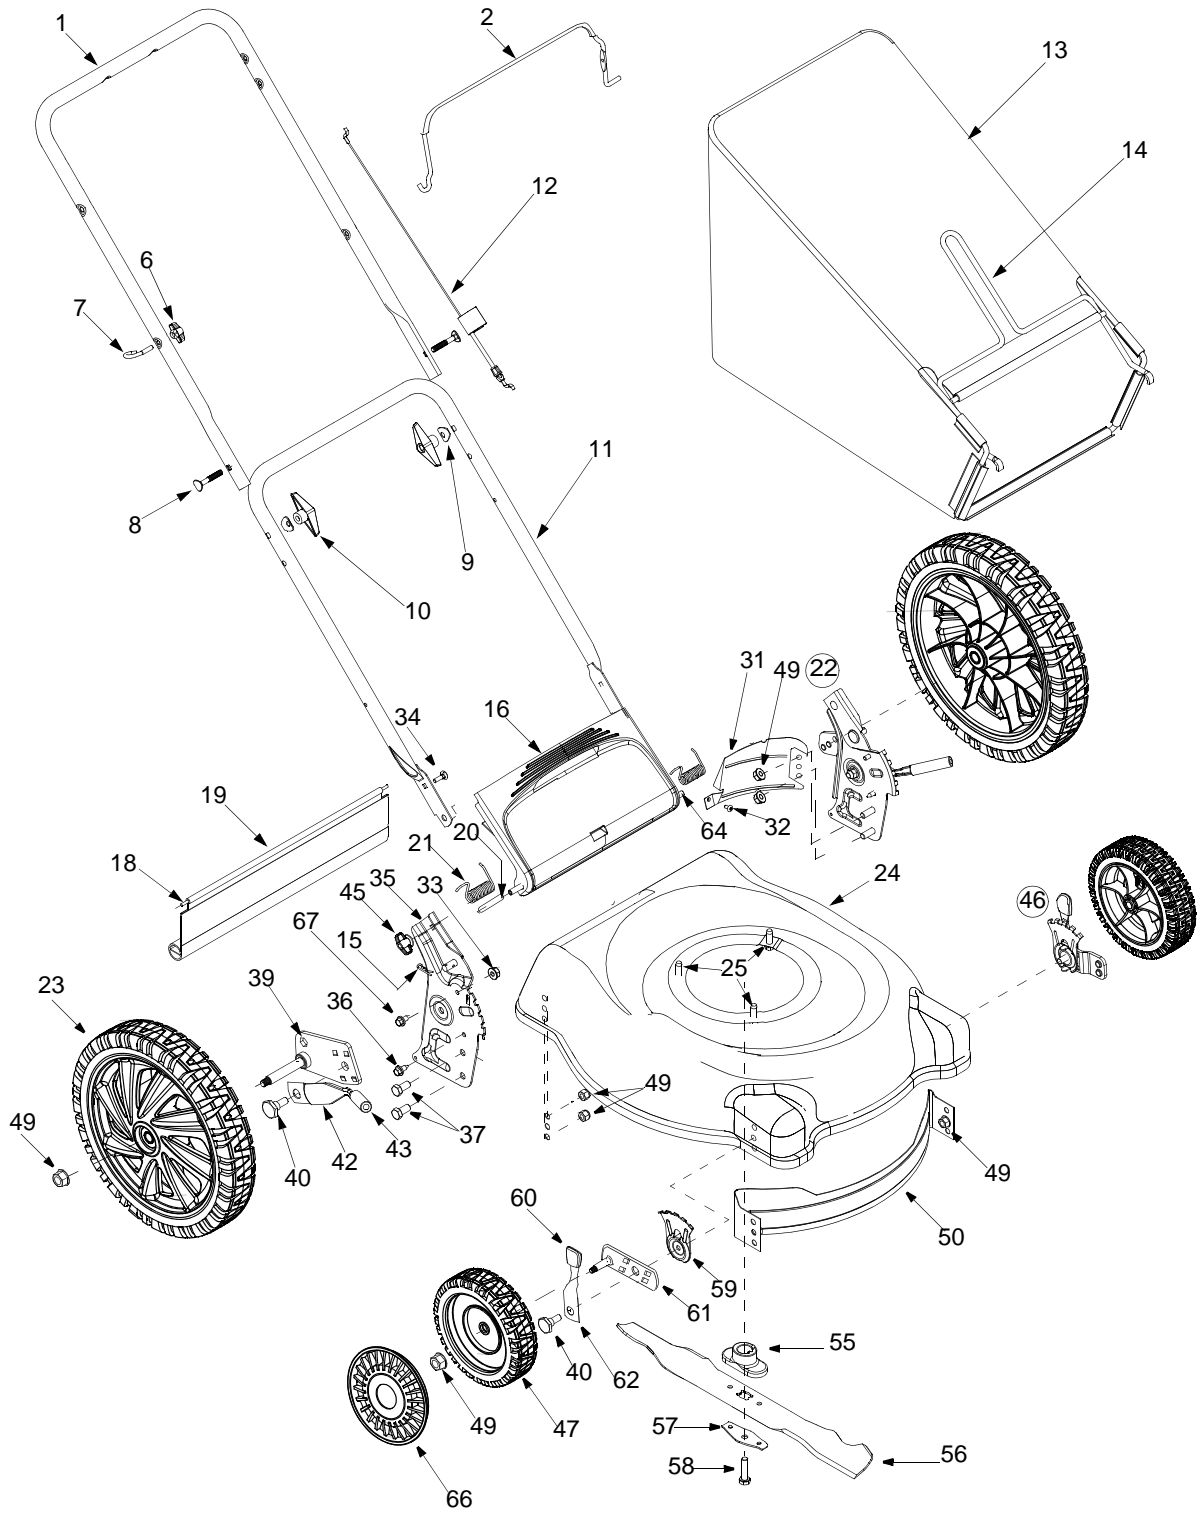

SECTION 9: PARTS LIST MODEL 588Q

Model 588Q

Ref. No.	Part No.	Part Description	Ref. No.	Part No.	Part Description
1.	749-1092A	Upper Handle	35.	687-02033	Handle Bracket Assembly — RH
2.	747-1161A	Control Handle		687-02031	Handle Bracket Assembly — LH
6.	720-0279	Handle Knob	36.	710-1652	TT Screw 1/4-14 x.625
7.	710-1205	Rope Guide	37.	710-0216	Hex Screw 3/8-16 x 0.75
8.	710-1174	Carriage Bolt 5/16-18 x 2"	39.	687-02039	Pivot Bar Assembly — RH
9.	736-0451	Shoulder Washer.320 ID x.930 OD		687-02040	Pivot Bar Assembly — LH
10.	720-0284	Wing Nut	40.	738-0507B	Shoulder Screw
11.	749-0928A	Lower Handle	42.	732-0866	Rear Spring Lever
12.	746-1113	Control Cable 37.75"	43.	720-0312	Spring Lever Grip
13.	664-04007	Grass Bag	45.	712-0397	Wing Nut
14.	747-04080	Grass Catcher Frame	46.	687-02074	Front Height Adjuster Assembly — RH
15.	714-0104	Hairpin Clip		687-02075	Front Height Adjuster Assembly — LH
16.	731-04134	Grass Bag Door	47.	734-2005A	Front Wheel: 8 x 2.125
18.	732-0700	Wire Rod	49.	712-0431	Flange Lock Nut 3/8-16
19.	731-1236	Trail Shield	50.	782-5002A	Front Baffle
20.	750-04162	Spacer.375 O.D. x.50 I.D. x 1.02"	55.	748-04082	Blade Adapter
21.	732-04090	Torsion Spring — RH	56.	742-0641	21" Blade
	732-04089	Torsion Spring — LH	57.	736-0524A	Blade Bell Support
22.	687-02056	Handle Bracket Assembly — RH	58.	710-1044	Hex Cap Screw 3/8-24 x 1.5
	687-02057	Handle Bracket Assembly — LH	59.	15261A	Height Adjustment Plate
23.	734-04093	Rear Wheel: 12 x 2.125	60.	720-0426	Knob
24.	787-01103	Deck: 21"	61.	687-02077	Pivot Bar Assembly — RH
25.	710-0654A	Hex Washer Screw 3/8-16 x 1.0		687-02076	Pivot Bar Assembly — LH
31.	782-5003	Rear Baffle - LH	62.	732-0404	Spring Lever
32.	710-1017	Tap Screw 1/4-14 x.625.	64.	747-0996	Chute Door Pivot Rod
33.	712-3005	Flange Lock Nut 3/8-16	66.	731-0981A	Hubcap
34.	710-0703	Hex Carriage Screw 1/4-20	67.	710-0599	Tap Screw 1/4-20 x.500