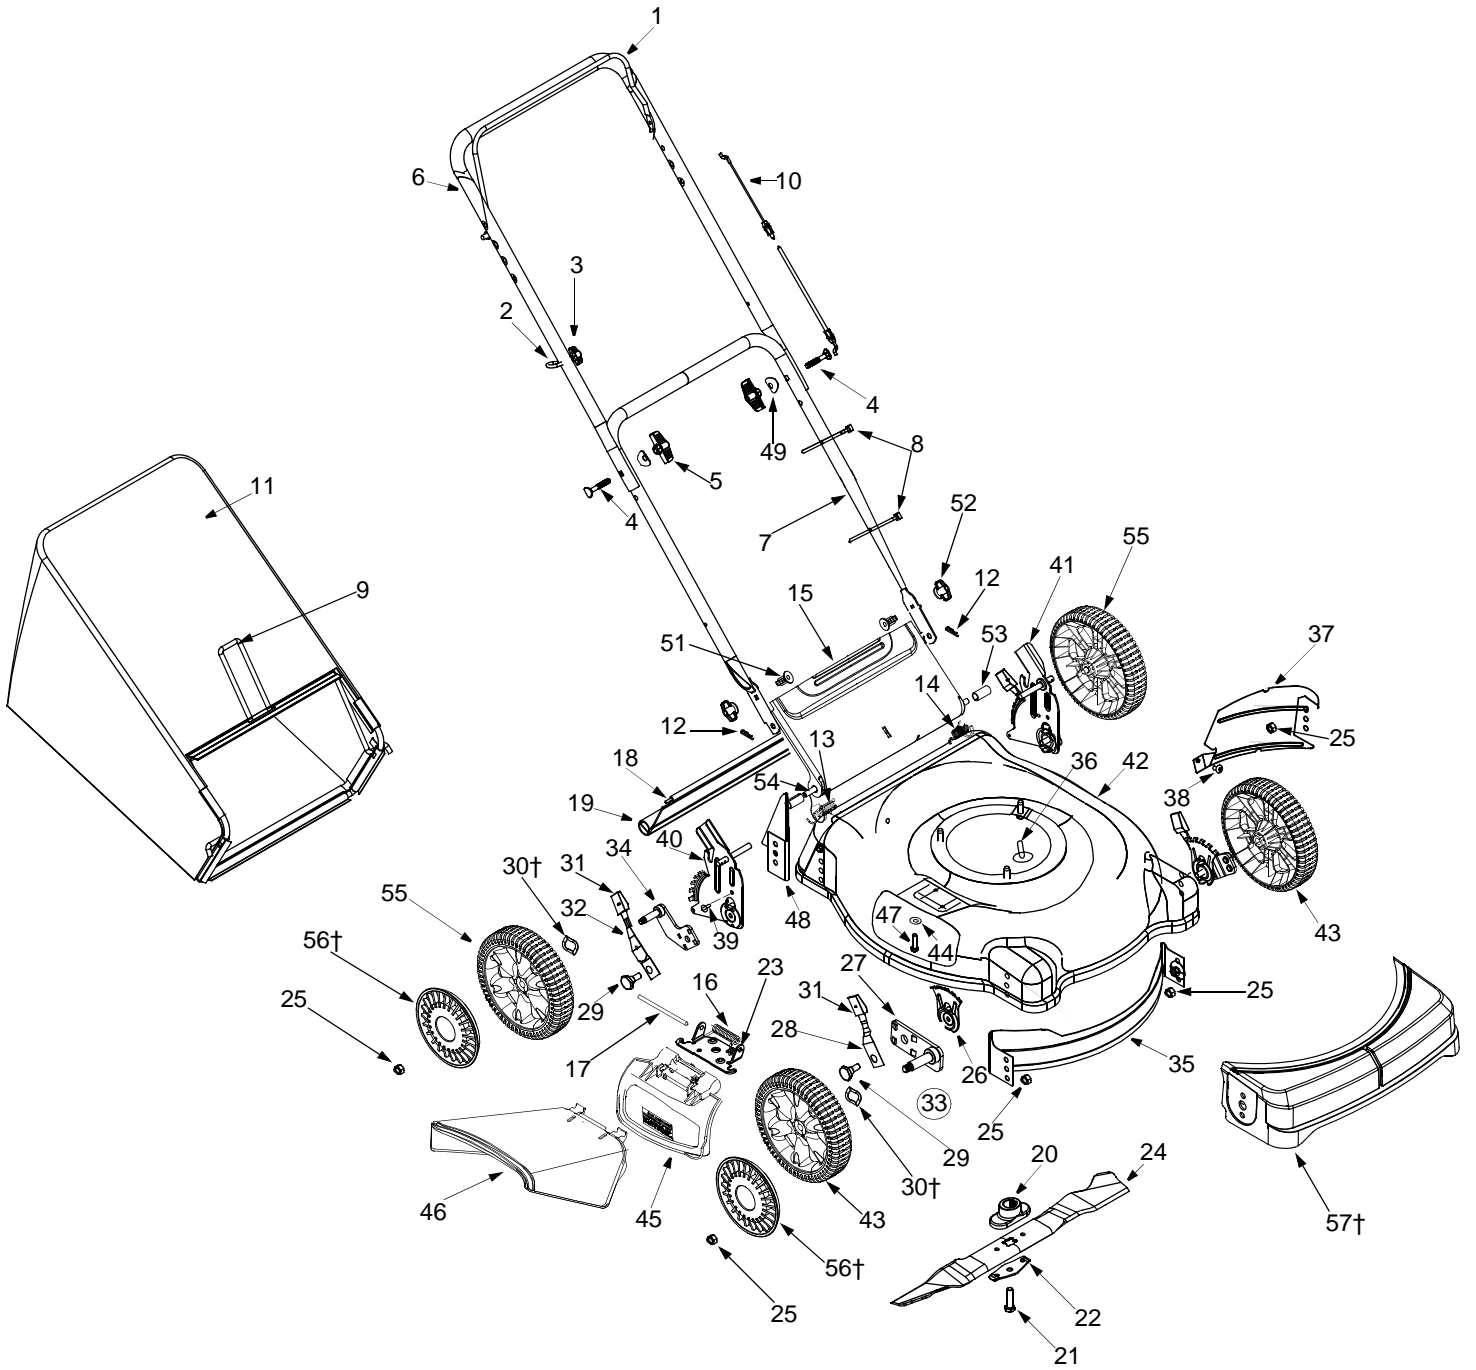

SECTION 11: PARTS LIST FOR MODEL SERIES 430

† If Equipped

Model Series 430

Ref. No.	Part No.	Description	Ref. No.	Part No.	Description
1.	747-1161A	Control Handle	30.	736-0504†	Wave Washer
2.	710-1205	Rope Guide	31.	720-0426	Spring Lever Knob
3.	720-0279	Handle Knob 1/4-20 Thd.	32.	732-04175	Rear Spring Lever
4.	710-1174	Curved Hd. Bolt 5/16-18 x 2"	33.	687-02074	Height Adj. Assy. Comp. - RH (8" Whl)
5.	720-0284	Hand Knob		687-02100	Height Adj. Assy. Comp. - RH (7" Whl)
6.	749-1092A	Upper Handle		687-02075	Height Adj. Assy. Comp. - LH (8" Whl)
7.	749-0928A	Lower Handle		687-02099	Height Adj. Assy. Comp. - LH (7" Whl)
8.	726-0240	Cable Tie	34.	687-02071	Pivot Arm R.H.
9.	747-04080	Grass Catcher Frame		687-02070	Pivot Arm L.H.
10.	746-1130	Control Cable - 40"	35.	782-5002A	Front Baffle
	746-1137	Control Cable - 53"	36.	710-0654A	Hex L-Wash.Scr. 3/8-16 x 1"
11.	664-04027	Grass Bag	37.	782-5003	Rear Baffle - LH
12.	714-0104	Int. Cotter Pin 5/16" Dia.	38.	710-1017	Torx Mach AB-Tap Scr. 1/4 x.62"
13.	732-04090	Door Spring - R.H.	39.	710-1652	HexIndWash. Scr. 1/4-20:.625
14.	732-04089	Door Spring - L.H.	40.	787-01144	Handle Bracket - RH
15.	731-04134	Rear Discharge Door	41.	787-01143	Handle Bracket - LH
16.	732-1014	Torsion Spring	42.	787-01104	Deck 21"
17.	747-0710	Hinge Pin	43.	734-04086	Front Wheel 7" x 1.8"
18.	732-0700	Wire Rod		734-2004A	Front Wheel 8" x 2.125"
19.	731-1236	Rear Flap	44.	736-0270	Bell Washer 1/4" I.D.
20.	748-0376C	Blade Adapter w/Star	45.	687-02055	Hinged Mulching Plug
21.	710-1044	Hex Bolt 3/8-24 x 1.5" Lg.	46.	731-04177	Side Chute Deflector
22.	736-0524A	Blade Bell Support	47.	710-0599	Hex Hd Self-Tp Scr. 1/4-20 x.5"
23.	17032A	Deflector Chute Adapter	48.	782-5004A	Rear Baffle - RH
24.	742-0741	21" Mulching Blade w/Star	49.	736-0451	Shoulder Washer
25.	712-0431	Flange Nut 3/8-16 Thd.	51.	710-0703	Hex Carriage Screw 1/4-20
26.	15261A	Height Adj. Plate	52.	712-0397	Wing Nut
27.	687-02077	Pivot Arm Assembly - RH (8" Wheels)	53.	750-04162	Spacer, .375OD x.50ID
		Pivot Arm Assembly - LH (7" Wheels)	54.	747-04035	Rear Door Pivot Rod
	687-02076	Pivot Arm Assembly - LH (8" Wheels)	55.	734-04087	Rear Wheel 8" x 1.8"
		Pivot Arm Assembly - RH (7" Wheels)		734-2004A	Rear Wheel 8" x 2.125"
28.	732-0404	Front Spring Lever	56.	731-1426A†	Hub Cap - Radial Spoke Yellow
29.	738-0507B	Shld. Bolt.5" Dia. x.357"	57.	731-1506†	Front Cover