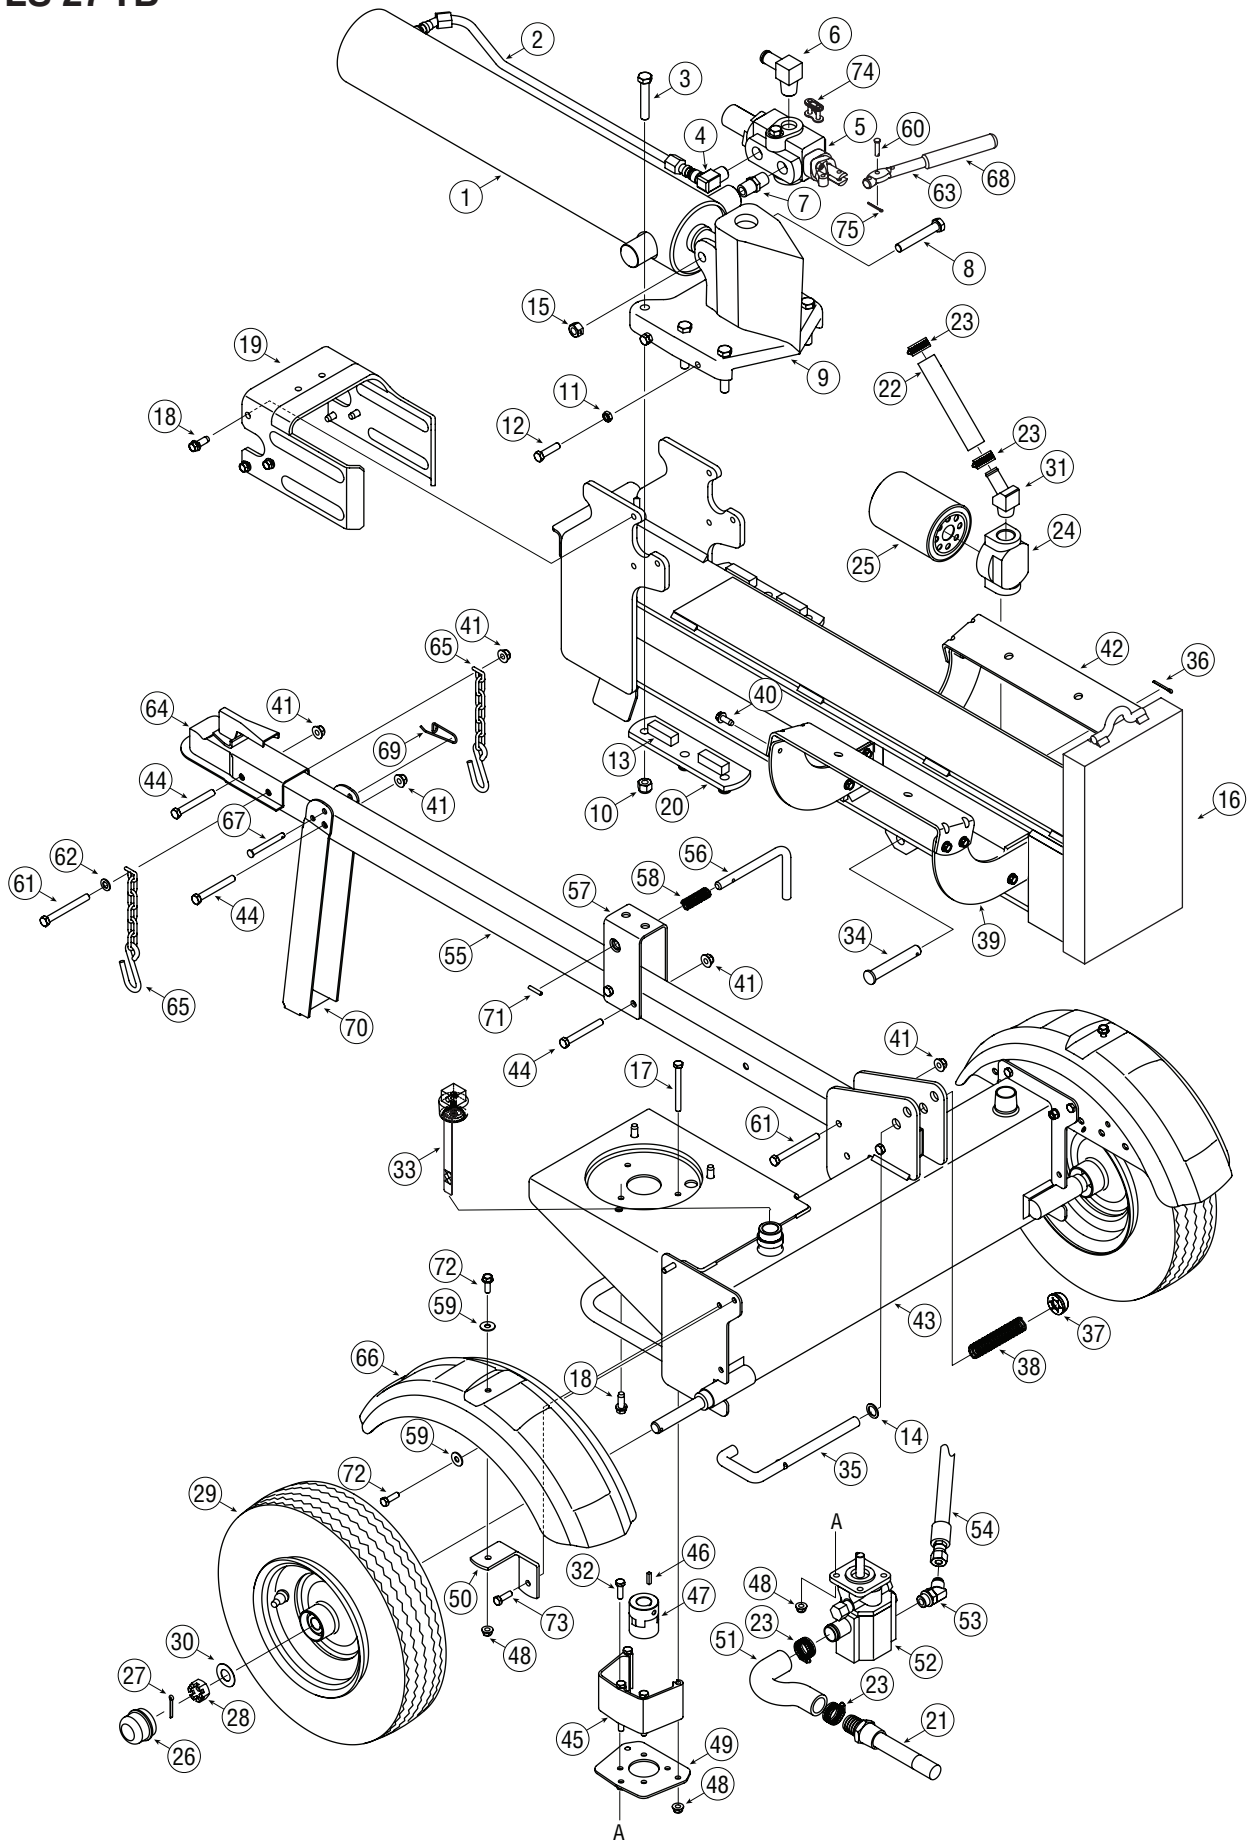

# Model LS 27 TB

Ref. No.	Part No.	Description
1.	718-0769A	Hydraulic Cylinder
2.	727-04166	Hydraulic Tube
3.	710-1018	Hex Cap Screw 1/2-20 x 2.75
4.	737-0192	90 Degree Solid Adapter
5.	718-0481A	Control Valve
6.	737-0153	Return Elbow
7.	737-0238	Nipple Pipe 1/2-14
8.	710-1806	Hex Cap Screw 1/2-13 x 3.25
9.	719-0550A	Wedge Assembly
10.	712-3058	Hex Lock Nut, 1/2-20
11.	712-0711	Hex Jam Nut 3/8-24
12.	710-0459A	Hex Cap Screw 3/8-24 x 1.5
13.	781-0351	Adjustable Gib
14.	736-0116	Flat Washer.635 x.93 x.06
15.	712-3022	Hex Lock Nut 1/2-13
16.	681-04071A	Beam Assembly
17.	710-3056	Hex Screw, 5/16-18 x 3.25
18.	710-0654A	Hex Washer Screw 3/8-16 x 1.0
19.	781-1048A	Dislodger Bracket
20.	781-0790	Back Plate
21.	737-04093	Inlet Filter
22.	727-0443	Return Hose 3/4" ID x 44" Lg.
23.	726-0132	Hose Clamp 5/8"
24.	737-0316	Filter Housing
25.	723-0405	Oil Filter
26.	734-0873	Hub Cap
27.	714-0162	Cotter Pin
28.	712-0359	Slotted Nut 3/4-16
29.	634-0186	Wheel Assembly
30.	736-0351	Flat Washer.760 ID x.500 OD
31.	737-0312	Adapter 3/4-14
32.	710-0376	Hex Screw, 5/16-18 x 1.00
33.	737-0348A	Vented Dipstick
34.	711-1587	Clevis Pin
35.	781-0690	Lock Rod
36.	714-0470	Cotter Pin
37.	726-0214	Push Cap
38.	732-0583	Compression Spring