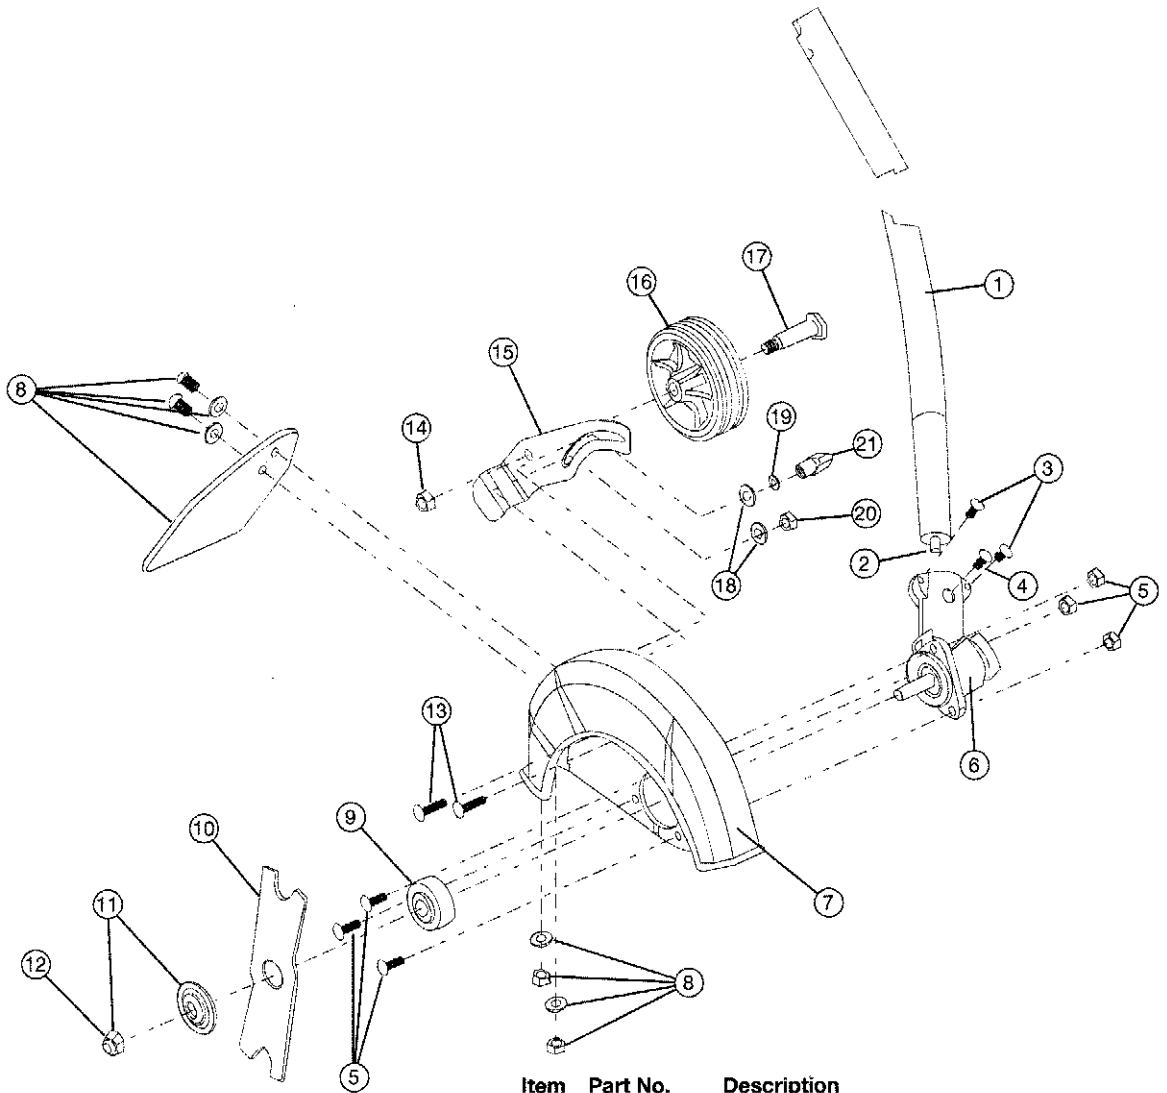

**REPLACEMENT PARTS - MODEL LE720r  
LAWN EDGER ADD-ON  
PPN 41BJLE-A054**

<b>Item</b>	<b>Part No.</b>	<b>Description</b>
1	753-04259	Boom Assembly
2	791-181570	Drive Shaft
3	791-182195	Boom Mounting Hardware
4	791-182519	Anti-Rotation Screw
5	753-1217	Guard Mounting Hardware
6	753-04258	Gearbox Assembly
7	753-04260	Blade Guard
8	753-04262	Deflector w/Hardware
9	753-04261	Spacer
10	791-613223B	Blade
11	791-180014B	Blade Clamp Washer
12	791-613221	Blade Retainer Nut
13	753-04270	Wheel Bracket Mounting Bolt
14	753-04264	Nut
15	753-04265	Edger Guide
16	791-181242	Wheel
17	791-180776	Shoulder Bolt
18	791-182216	Washer
19	791-182215	Washer
20	791-180050	Nut
21	791-182214	Edger Guide Knob