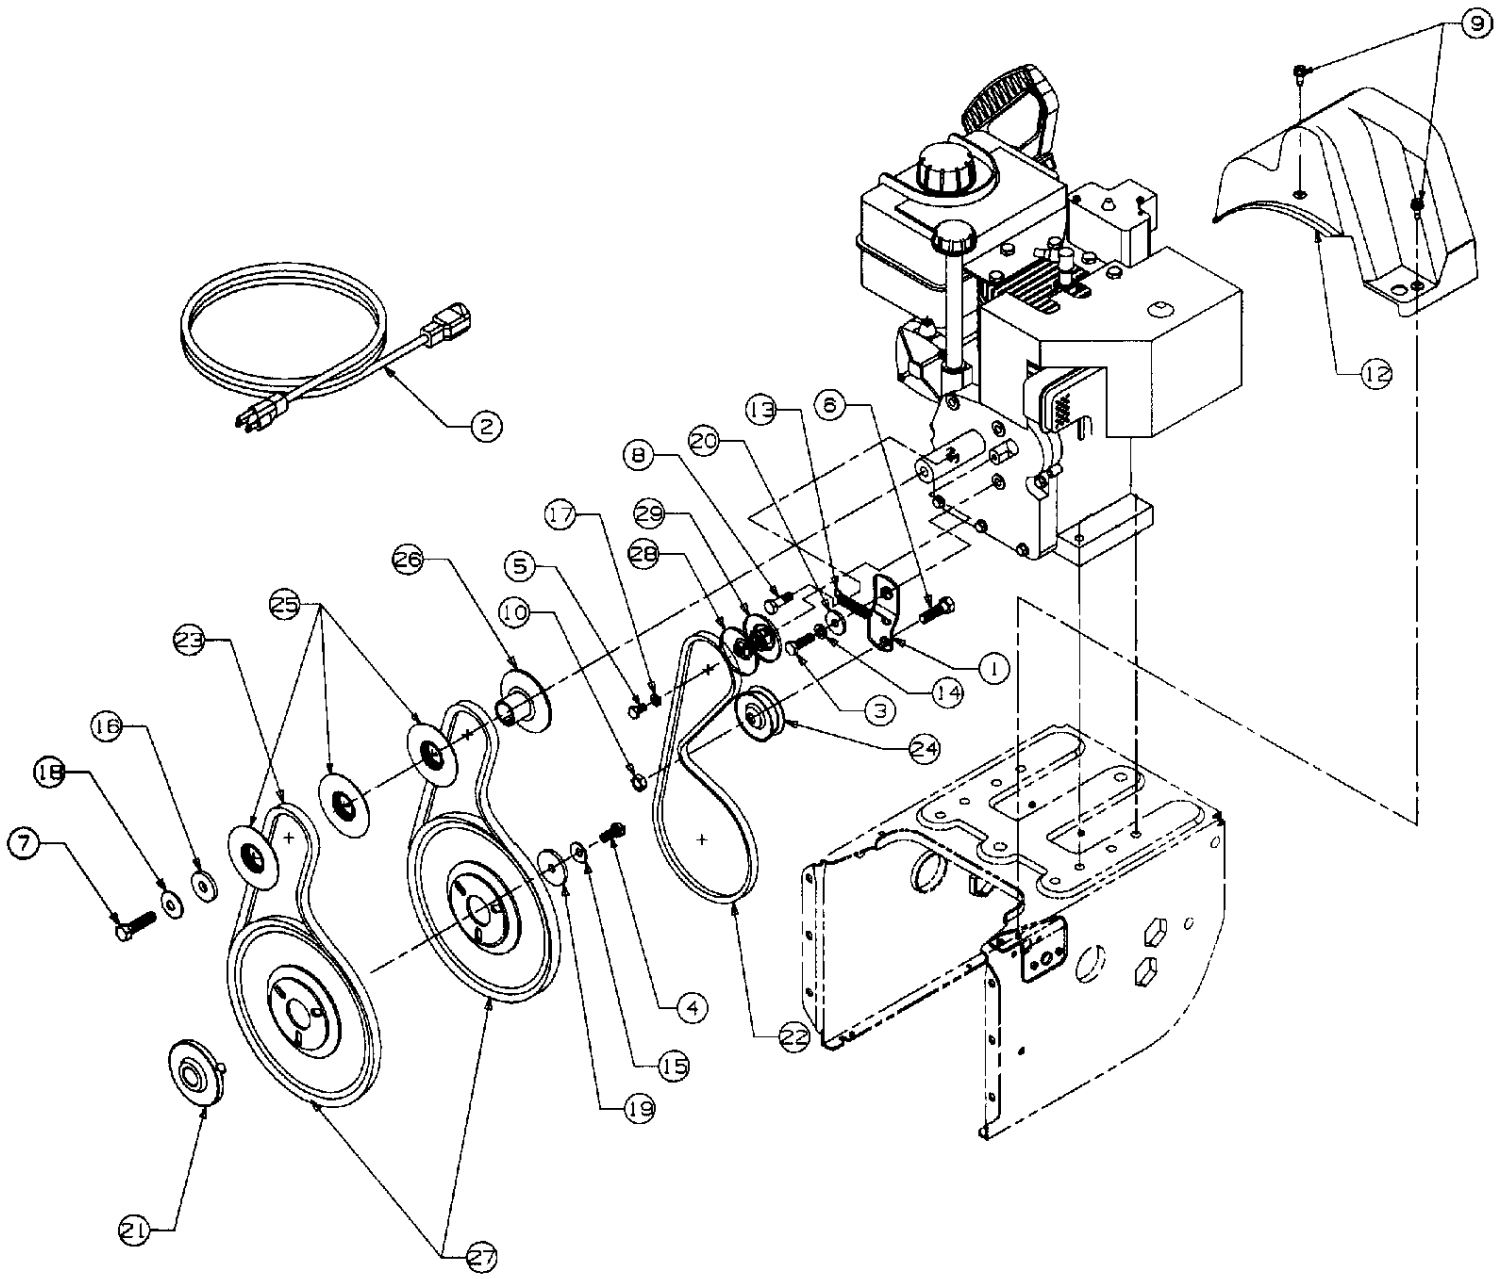

Blower Housing

Ref #	Part Number	Qty	Description
1	05931	1	Housing-Bearing
2	605-5189	1	Spiral Assembly - L.H. 24"
	605-5193-0662	1	Spiral Assembly - L.H. 26"
3	605-5188	1	Spiral Assembly - R.H. 24"
	605-5192-0662	1	Spiral Assembly - R.H. 26"
4	618-0120	1	Gear Assembly 24"
	618-0121	1	Gear Assembly 26"
5	684-0039A-0662	1	Housing Assembly 24"
	684-0040A	1	Housing Assembly 26"
6	684-0064	1	Arm-Idler Assembly
7	684-0065-0662	1	Impeller Assembly
8	705-5226	1	Reinforcement-Chute
9	710-0167	5	Screw-Carriage
10	710-0451	10	Screw-Carriage
11	710-0604	6	Screw-Hex
12	710-0890	2	Shear Bolt
13	712-0116	1	Nut-Hex Lock
14	712-0267	19	Nut-Hex
15	712-0429	2	Nut-Hex
16	712-0798	1	Nut-Hex
17	712-3027	5	Nut-Hex Lock
18	715-0114	2	Pin-Spring
19	731-1379	1	Adapter-Chute
20	732-0611	1	Spring
21	736-0119	9	Washer-Lock
22	736-0167	1	Washer-Flat
23	736-0169	1	Washer-Lock
24	736-0188	6	Washer-Flat
25	736-0242	16	Washer-Bell
26	738-0281	1	Screw-Shoulder
27	741-0245	2	Bearing Flange
28	741-0309	1	Bearing Ball
29	741-0475	1	Bushing-Plastic
30	741-0493A	4	Bushing-Flange
31	756-0178	1	Idler-Flat
32	784-5580-0662	2	Shoe-Slide
33	784-5581A-0662	1	Shave Plate 24"
	784-5579A-0662	1	Shave Plate 26"
34	784-5618	2	Housing-Bearing
35	784-5647	1	Bracket-Chute Crank

Ref #	Part Number	Qty	Description
1	618-0123	1	Housing - R.H.
2	618-0124	1	Housing - L.H.
3	710-0642	5	Screw
4	711-0909	1	Axle, Spiral 26"
	711-0908	1	Axle, Spiral 24"
5	714-0161	1	Key, Hi-Pro
6	715-0143	1	Pin, Spiral
7	717-0526	1	Worm, Shaft
8	717-0528	1	Gear, Worm
9	718-0186	1	Collar, Thrust
10	721-0325	1	Plug
11	721-0327	1	Seal, Oil
12	721-0328		Loctite 5699, Ultra
13	736-0351	2	Washer
14	736-0369	4	Washer
15	736-0445	1	Washer
16	737-0168	1	Grease
17	741-0662	1	Bearing Flange
18	741-0663	1	Bearing Flange