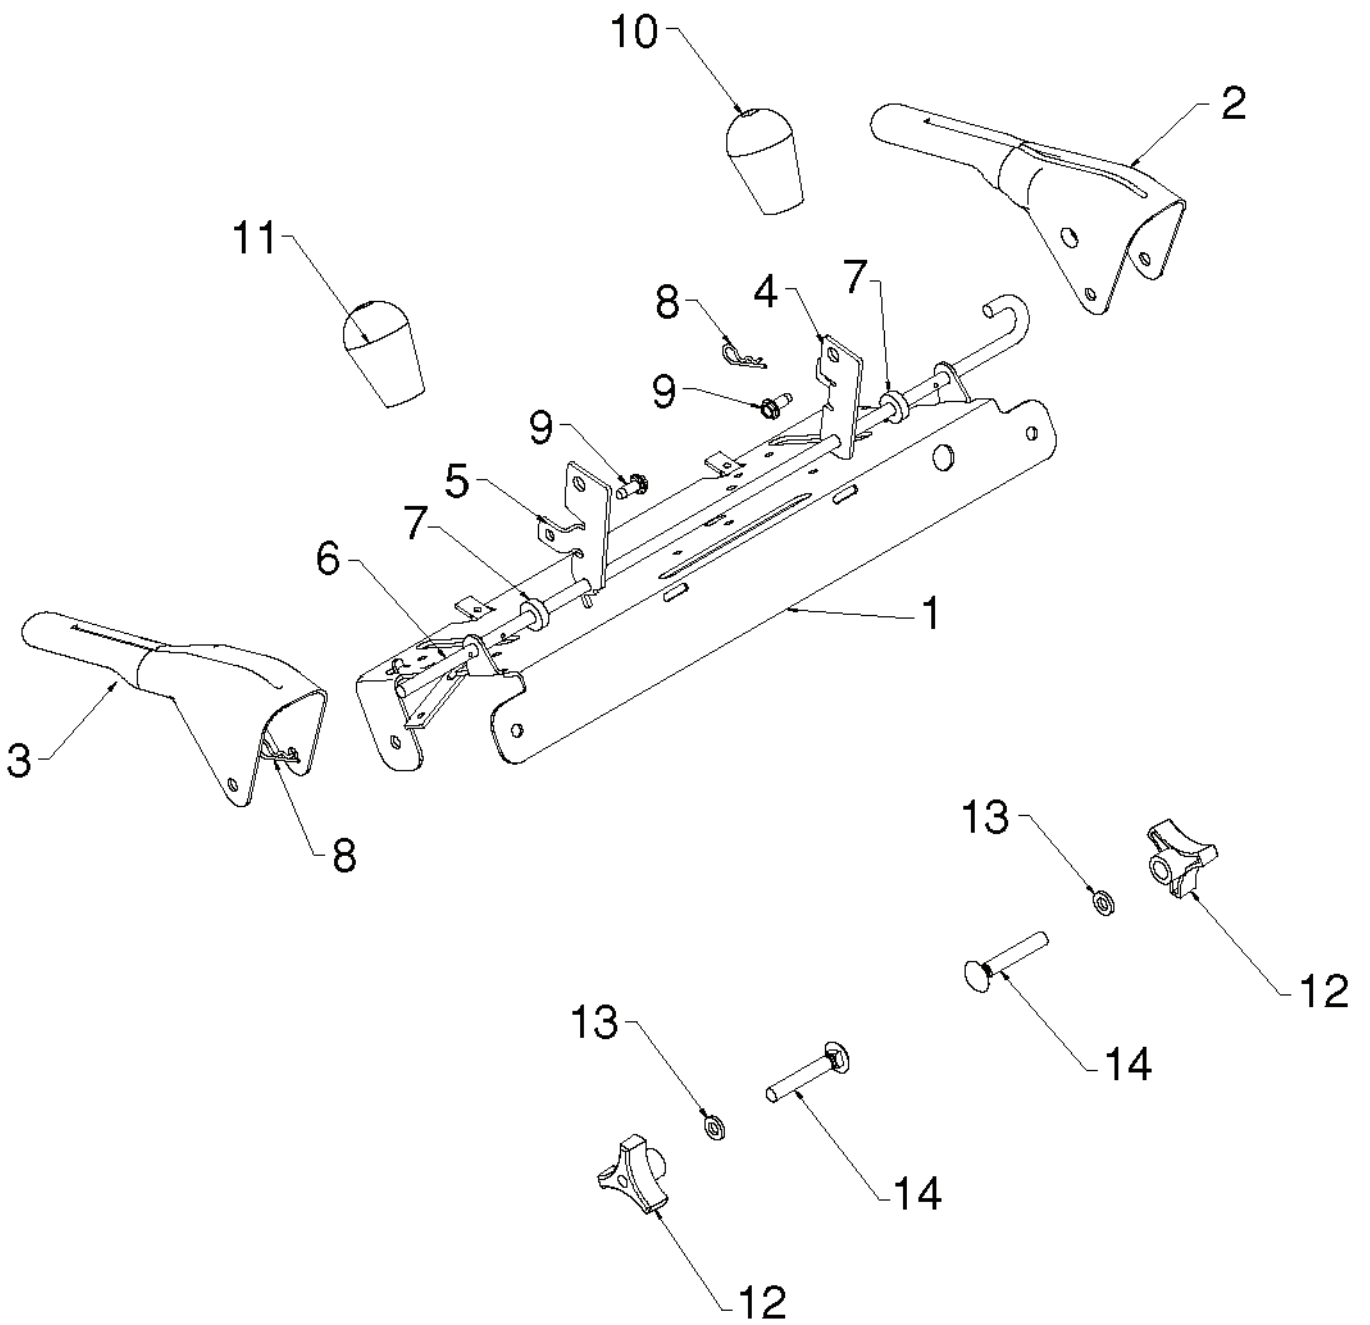

924 HV, 96193007900, 2011-07

SPARE PARTS LIST

01.12.001-E

REF.	PART NO.	DESCRIPTION	REMARK	QTY.	KIT
1	532180480	ROD		1	
2	532405740	ROD		1	
3	532180445	LEVER		1	
4	532187716	ROD		1	
5	532180447	SLEEVE		1	
6	532178669	SPRING		1	
7	532180926	SPRING		1	
8	872270505	BOLT		1	
9	532155377	NUT		1	
10	532169675	PIN		1	

01.08.007-B

REF.	PART NO.	DESCRIPTION	REMARK	QTY.	KIT
1	532416288	SPRING		1	
2	532414572	BRACKET		1	
3	532178831	SPRING		1	
4	532169675	PIN		1	
5	817060410	SCREW		1	
6	532421814	BRACKET		1	

01.08.004-B

REF.	PART NO.	DESCRIPTION	REMARK	QTY.	KIT
1	532429588	HANDLE	LH	1	
2	532429589	HANDLE	RH	1	
3	874780524	BOLT		1	
4	532751153	NUT		1	

01.10.007-B

REF.	PART NO.	DESCRIPTION	REMARK	QTY.	KIT
1	532421382	PANEL CONSOLE		1	
2	532421448	FRAME		1	
3	532180927	HEADLAMP		1	
4	532184471	SCREW		1	
5	532175262	SCREW		1	
6	532445029	HARNESS		1	
7	532183784	FLOOD BULB		1	

01.08.002-H

REF.	PART NO.	DESCRIPTION	REMARK	QTY.	KIT
1	532415539	PANEL		1	
2	532429150	LEVER	LH	1	
3	532429151	LEVER	RH	1	
4	532415546	ARM		1	
5	532429098	ARM		1	
6	532412677	ROD		1	
7	532421613	SPACER		1	
8	532169675	PIN		1	
9	817060410	SCREW		1	
10	532414280	KNOB		1	
11	532414281	KNOB		1	
12	532178899	KNOB		1	
13	819131316	WASHER		1	
14	872120618	BOLT		1	