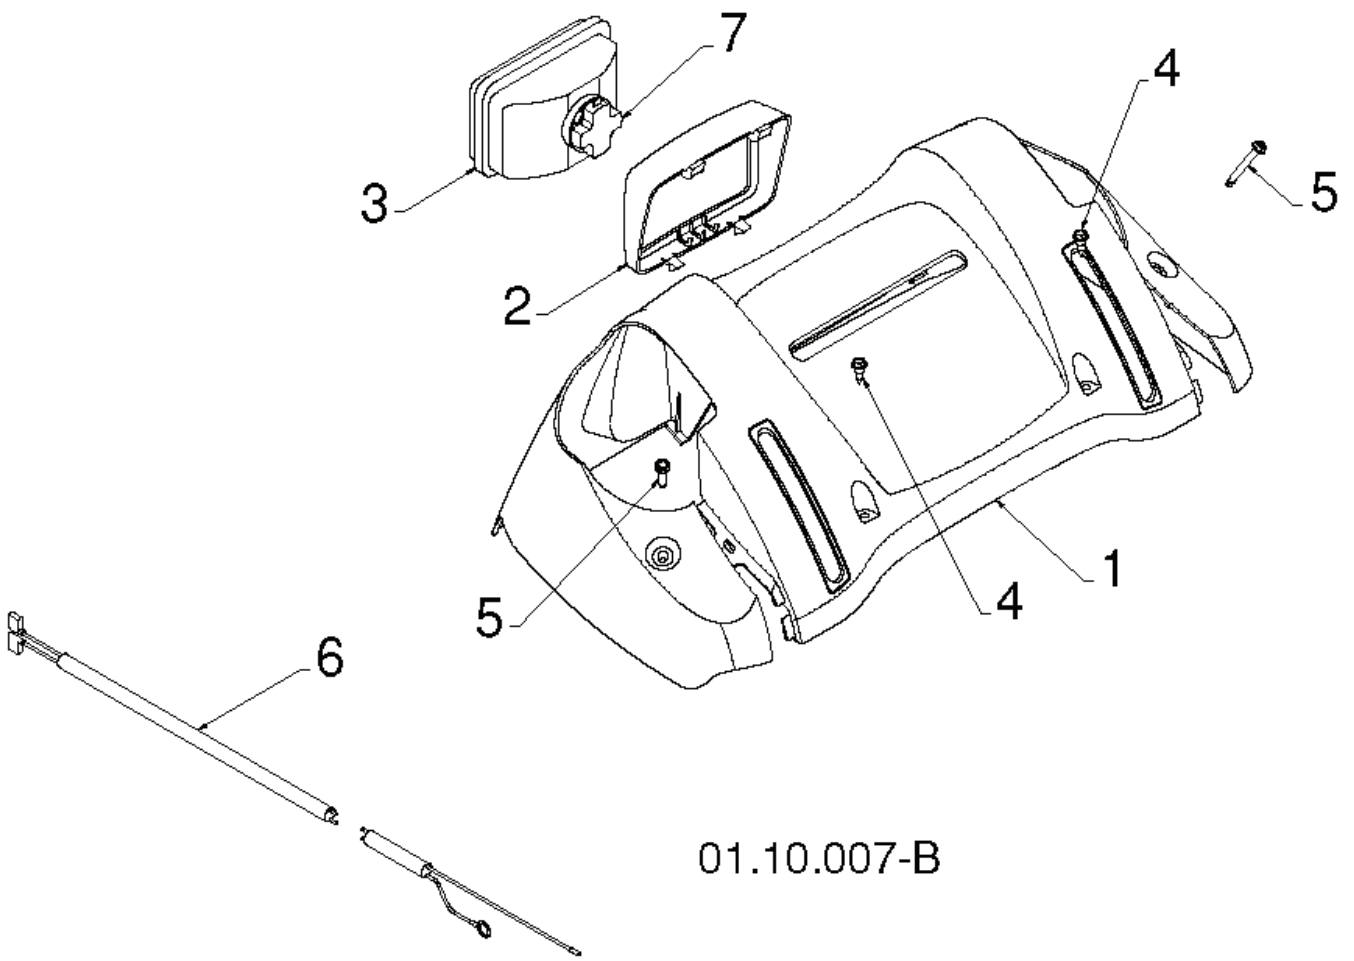

924 HV, 96193007900, 2011-07

SPARE PARTS LIST

01.12.001-E

REF.	PART NO.	DESCRIPTION	REMARK	QTY.	KIT
1	532180480	ROD		1	
2	532405740	ROD		1	
3	532180445	LEVER		1	
4	532187716	ROD		1	
5	532180447	SLEEVE		1	
6	532178669	SPRING		1	
7	532180926	SPRING		1	
8	872270505	BOLT		1	
9	532155377	NUT		1	
10	532169675	PIN		1	

01.08.007-B

REF.	PART NO.	DESCRIPTION	REMARK	QTY.	KIT
1	532416288	SPRING		1	
2	532414572	BRACKET		1	
3	532178831	SPRING		1	
4	532169675	PIN		1	
5	817060410	SCREW		1	
6	532421814	BRACKET		1	

01.08.004-B

REF.	PART NO.	DESCRIPTION	REMARK	QTY.	KIT
1	532429588	HANDLE	LH	1	
2	532429589	HANDLE	RH	1	
3	874780524	BOLT		1	
4	532751153	NUT		1	

01.08.002-H

REF.	PART NO.	DESCRIPTION	REMARK	QTY.	KIT
1	532415539	PANEL		1	
2	532429150	LEVER	LH	1	
3	532429151	LEVER	RH	1	
4	532415546	ARM		1	
5	532429098	ARM		1	
6	532412677	ROD		1	
7	532421613	SPACER		1	
8	532169675	PIN		1	
9	817060410	SCREW		1	
10	532414280	KNOB		1	
11	532414281	KNOB		1	
12	532178899	KNOB		1	
13	819131316	WASHER		1	
14	872120618	BOLT		1	