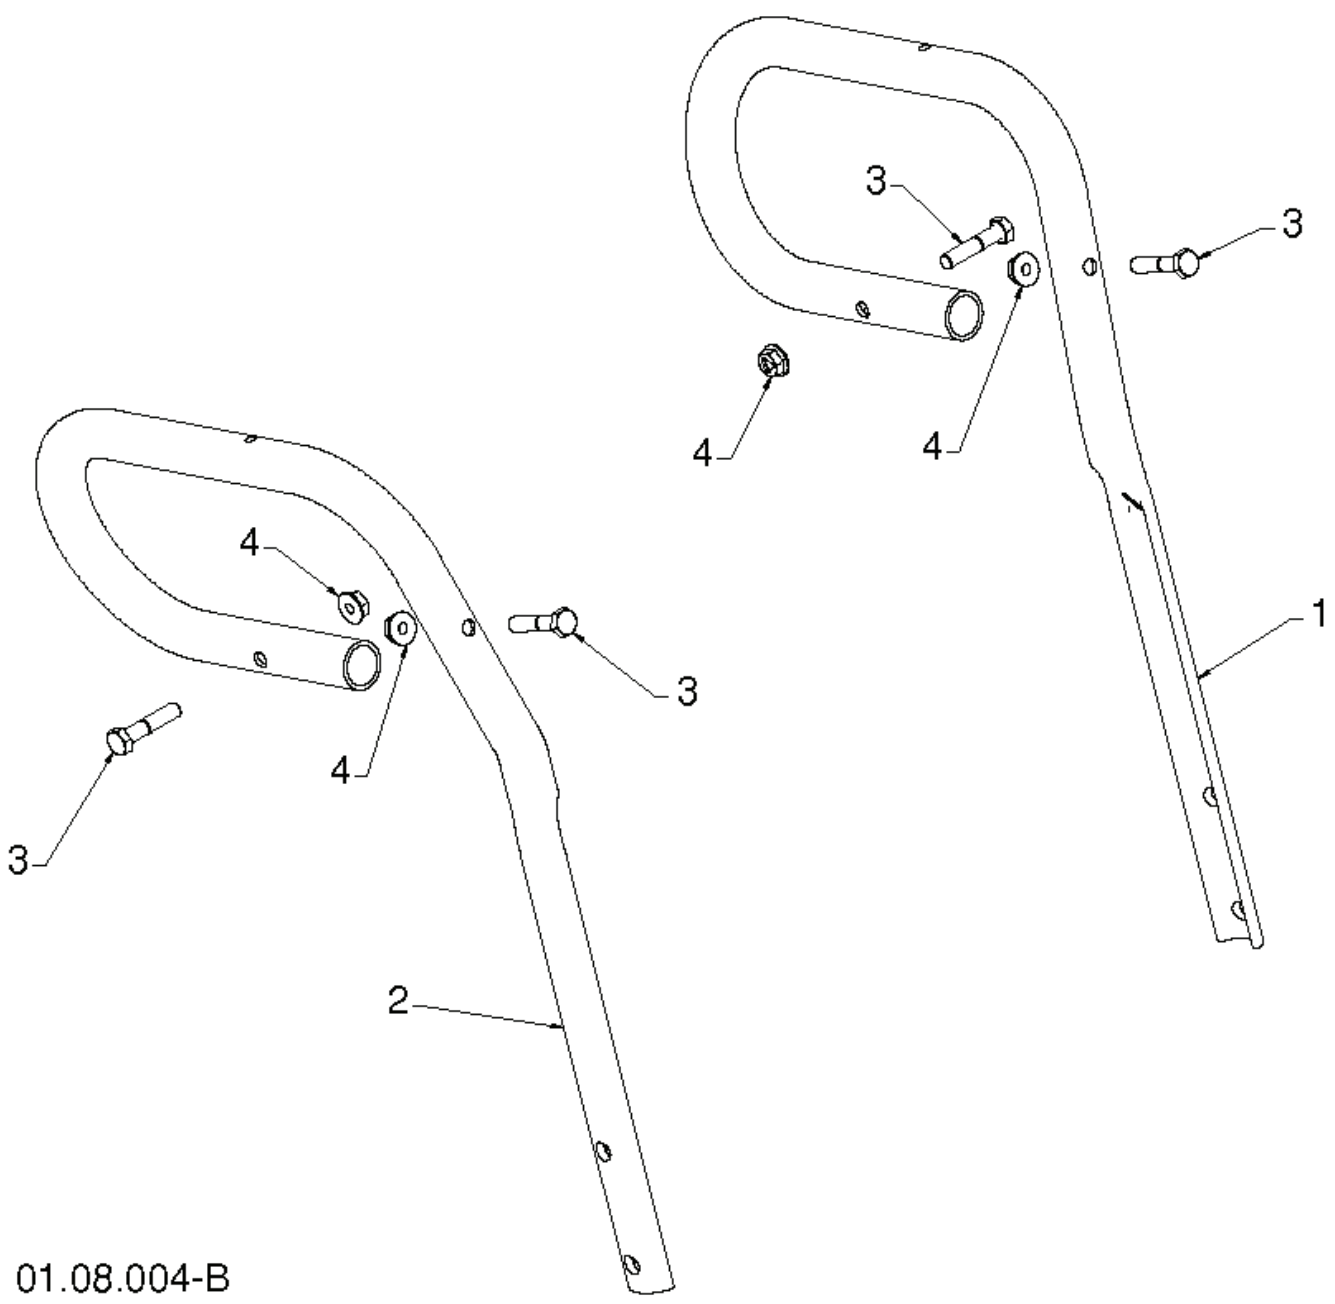

924 HV, 96193007900, 2011-07

SPARE PARTS LIST

01.12.001-E

REF.	PART NO.	DESCRIPTION	REMARK	QTY.	KIT
1	532180480	ROD		1	
2	532405740	ROD		1	
3	532180445	LEVER		1	
4	532187716	ROD		1	
5	532180447	SLEEVE		1	
6	532178669	SPRING		1	
7	532180926	SPRING		1	
8	872270505	BOLT		1	
9	532155377	NUT		1	
10	532169675	PIN		1	

01.08.007-B

REF.	PART NO.	DESCRIPTION	REMARK	QTY.	KIT
1	532416288	SPRING		1	
2	532414572	BRACKET		1	
3	532178831	SPRING		1	
4	532169675	PIN		1	
5	817060410	SCREW		1	
6	532421814	BRACKET		1	

01.08.004-B

REF.	PART NO.	DESCRIPTION	REMARK	QTY.	KIT
1	532429588	HANDLE	LH	1	
2	532429589	HANDLE	RH	1	
3	874780524	BOLT		1	
4	532751153	NUT		1	

01.10.007-B

REF.	PART NO.	DESCRIPTION	REMARK	QTY.	KIT
1	532421382	PANEL CONSOLE		1	
2	532421448	FRAME		1	
3	532180927	HEADLAMP		1	
4	532184471	SCREW		1	
5	532175262	SCREW		1	
6	532445029	HARNESS		1	
7	532183784	FLOOD BULB		1	

01.08.002-H

REF.	PART NO.	DESCRIPTION	REMARK	QTY.	KIT
1	532415539	PANEL		1	
2	532429150	LEVER	LH	1	
3	532429151	LEVER	RH	1	
4	532415546	ARM		1	
5	532429098	ARM		1	
6	532412677	ROD		1	
7	532421613	SPACER		1	
8	532169675	PIN		1	
9	817060410	SCREW		1	
10	532414280	KNOB		1	
11	532414281	KNOB		1	
12	532178899	KNOB		1	
13	819131316	WASHER		1	
14	872120618	BOLT		1	