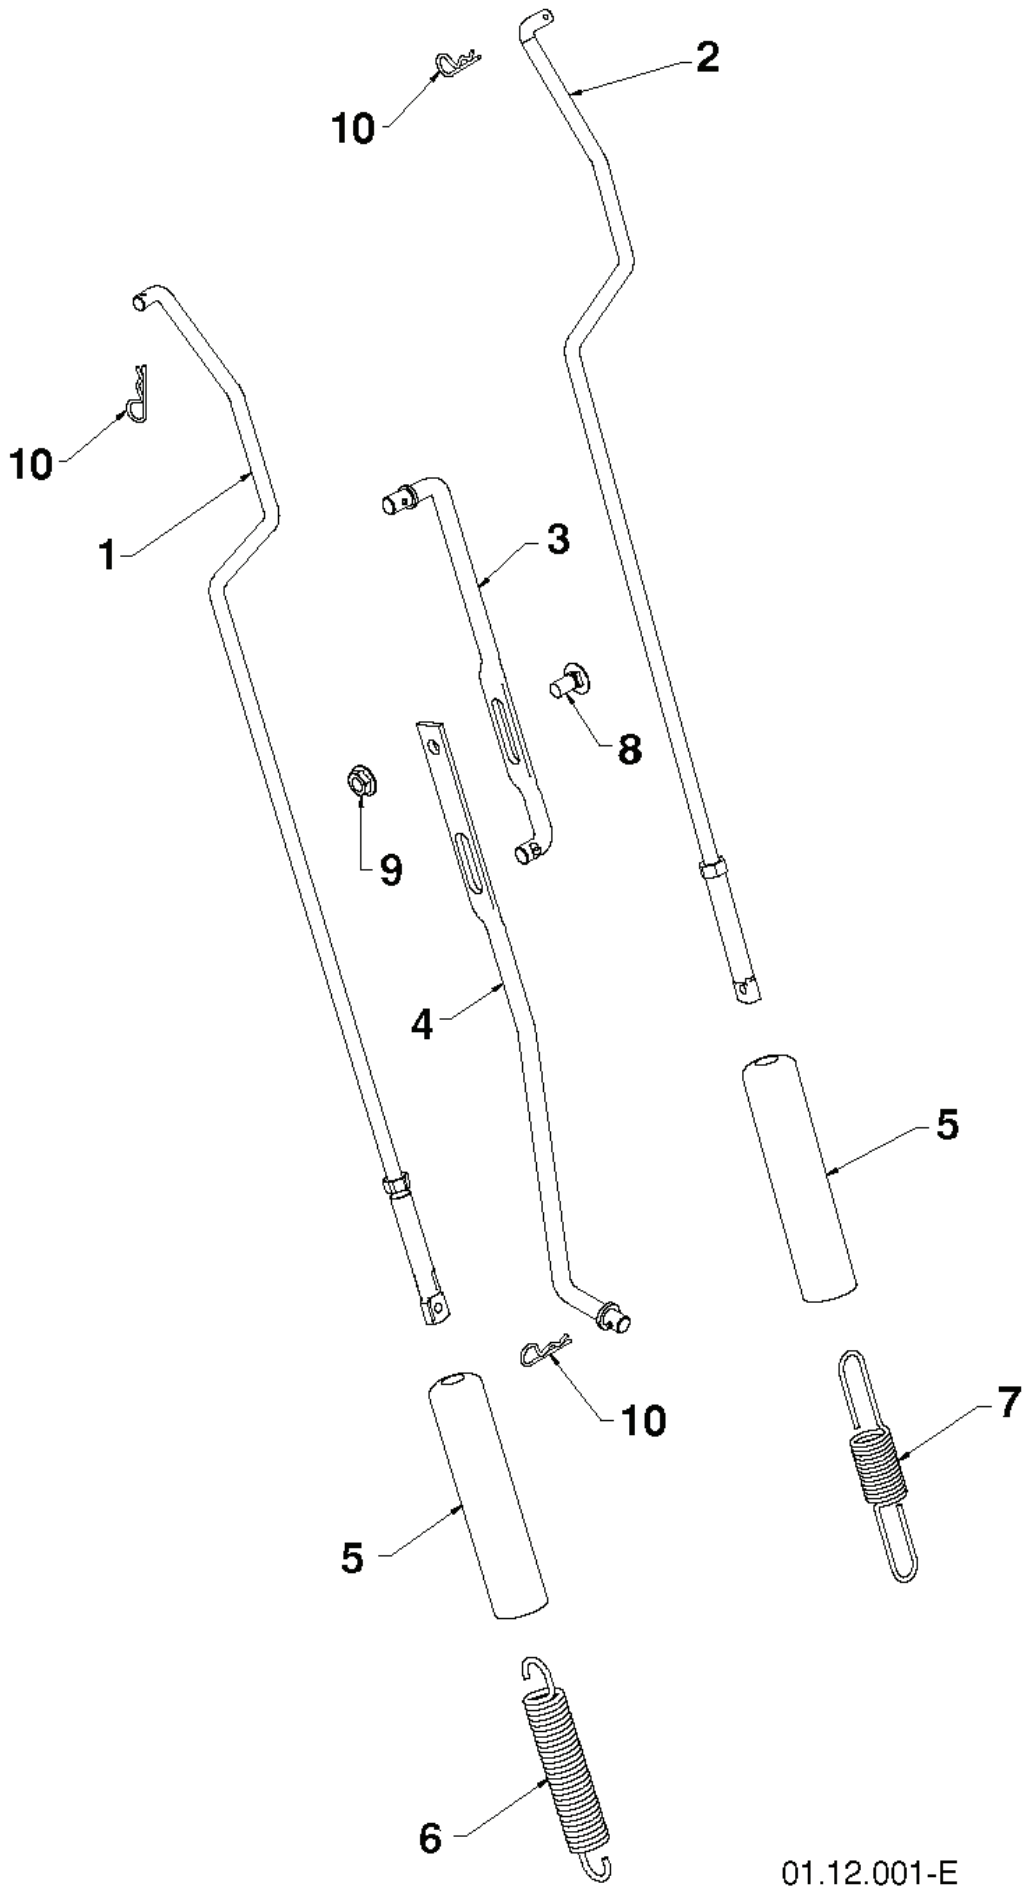

924 HV, 96193007900, 2011-07

SPARE PARTS LIST

01.12.001-E

REF.	PART NO.	DESCRIPTION	REMARK	QTY.	KIT
1	532180480	ROD		1	
2	532405740	ROD		1	
3	532180445	LEVER		1	
4	532187716	ROD		1	
5	532180447	SLEEVE		1	
6	532178669	SPRING		1	
7	532180926	SPRING		1	
8	872270505	BOLT		1	
9	532155377	NUT		1	
10	532169675	PIN		1	

01.08.007-B

REF.	PART NO.	DESCRIPTION	REMARK	QTY.	KIT
1	532416288	SPRING		1	
2	532414572	BRACKET		1	
3	532178831	SPRING		1	
4	532169675	PIN		1	
5	817060410	SCREW		1	
6	532421814	BRACKET		1	

01.08.004-B

REF.	PART NO.	DESCRIPTION	REMARK	QTY.	KIT
1	532429588	HANDLE	LH	1	
2	532429589	HANDLE	RH	1	
3	874780524	BOLT		1	
4	532751153	NUT		1	

01.10.007-B

REF.	PART NO.	DESCRIPTION	REMARK	QTY.	KIT
1	532421382	PANEL CONSOLE		1	
2	532421448	FRAME		1	
3	532180927	HEADLAMP		1	
4	532184471	SCREW		1	
5	532175262	SCREW		1	
6	532445029	HARNESS		1	
7	532183784	FLOOD BULB		1	

01.08.002-H

REF.	PART NO.	DESCRIPTION	REMARK	QTY.	KIT
1	532415539	PANEL		1	
2	532429150	LEVER	LH	1	
3	532429151	LEVER	RH	1	
4	532415546	ARM		1	
5	532429098	ARM		1	
6	532412677	ROD		1	
7	532421613	SPACER		1	
8	532169675	PIN		1	
9	817060410	SCREW		1	
10	532414280	KNOB		1	
11	532414281	KNOB		1	
12	532178899	KNOB		1	
13	819131316	WASHER		1	
14	872120618	BOLT		1	