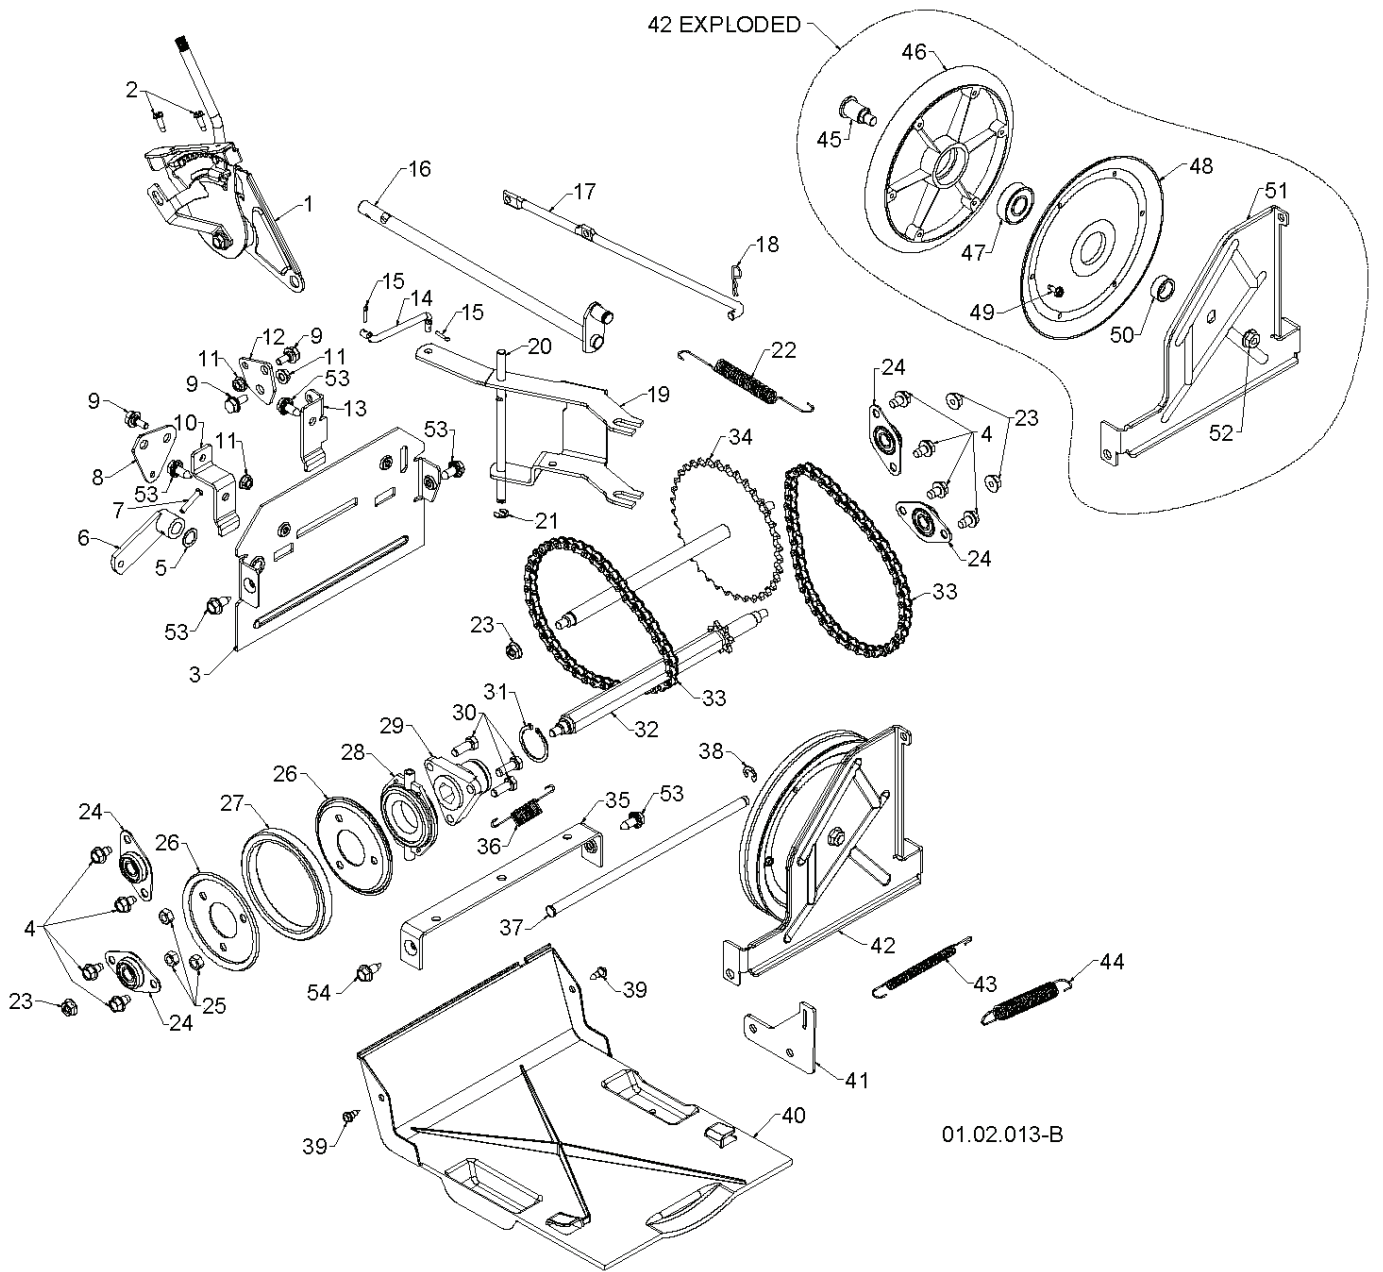

01.02.013-B

REF.	PART NO.	DESCRIPTION	REMARK	QTY.	KIT
1	532198875	LEVER		1	
2	817501010	SCREW		1	
3	532436080	PLATE		1	
4	817490508	SCREW		1	
5	532057079	WASHER		1	
6	532405485	ARM		1	
7	532198580	PIN		1	
8	532415450	PLATE		1	
9	532402881	BOLT		1	
10	532415433	LEVER		1	
11	532191730	NUT		1	
12	532415435	PLATE		1	
13	532416864	BRACKET		1	
14	532187101	LINK		1	
15	532700279	CLIP		1	
16	532427542	SHAFT		1	
17	532402568	ROD		1	
18	532169675	PIN		1	
19	532401732	LEVER		1	
20	532402310	PIVOT		1	
21	812000036	RETAINER RING		1	
22	532402878	SPRING		1	
23	532751153	NUT		1	
24	532408981	BEARING		1	
25	873930500	NUT		1	
26	532199509	PLATE		1	
27	532440620	DRIVING WHEEL		1	
28	532175344	BEARING		1	
29	532178613	HUB		1	
30	874760514	BOLT		1	
31	812000012	RETAINER RING		1	
32	532402187	SHAFT		1	
33	532401619	CHAIN		1	
34	532437303	SPROCKET		1	
35	532415429	BRACKET		1	
36	532180135	SPRING		1	
37	532402652	PIVOT		1	
38	532428288	E-RING		1	
39	532184471	SCREW		1	
40	532410877	PLATE		1	
41	532416682	BRACKET		1	
42	532402689	PLATE		1	
43	532414557	SPRING		1	
44	532178828	SPRING		1	
45	532402504	SHAFT		1	
46	532401820	PLATE		1	
47	532198791	BALL BEARING		1	
48	532402393	PULLEY		1	
49	817541008	SCREW		1	
50	532402511	SPACER		1	
51	532422941	PLATE		1	
52	532132010	NUT		1	
53	532428867	BOLT		1	
54	817000510	BOLT		1	