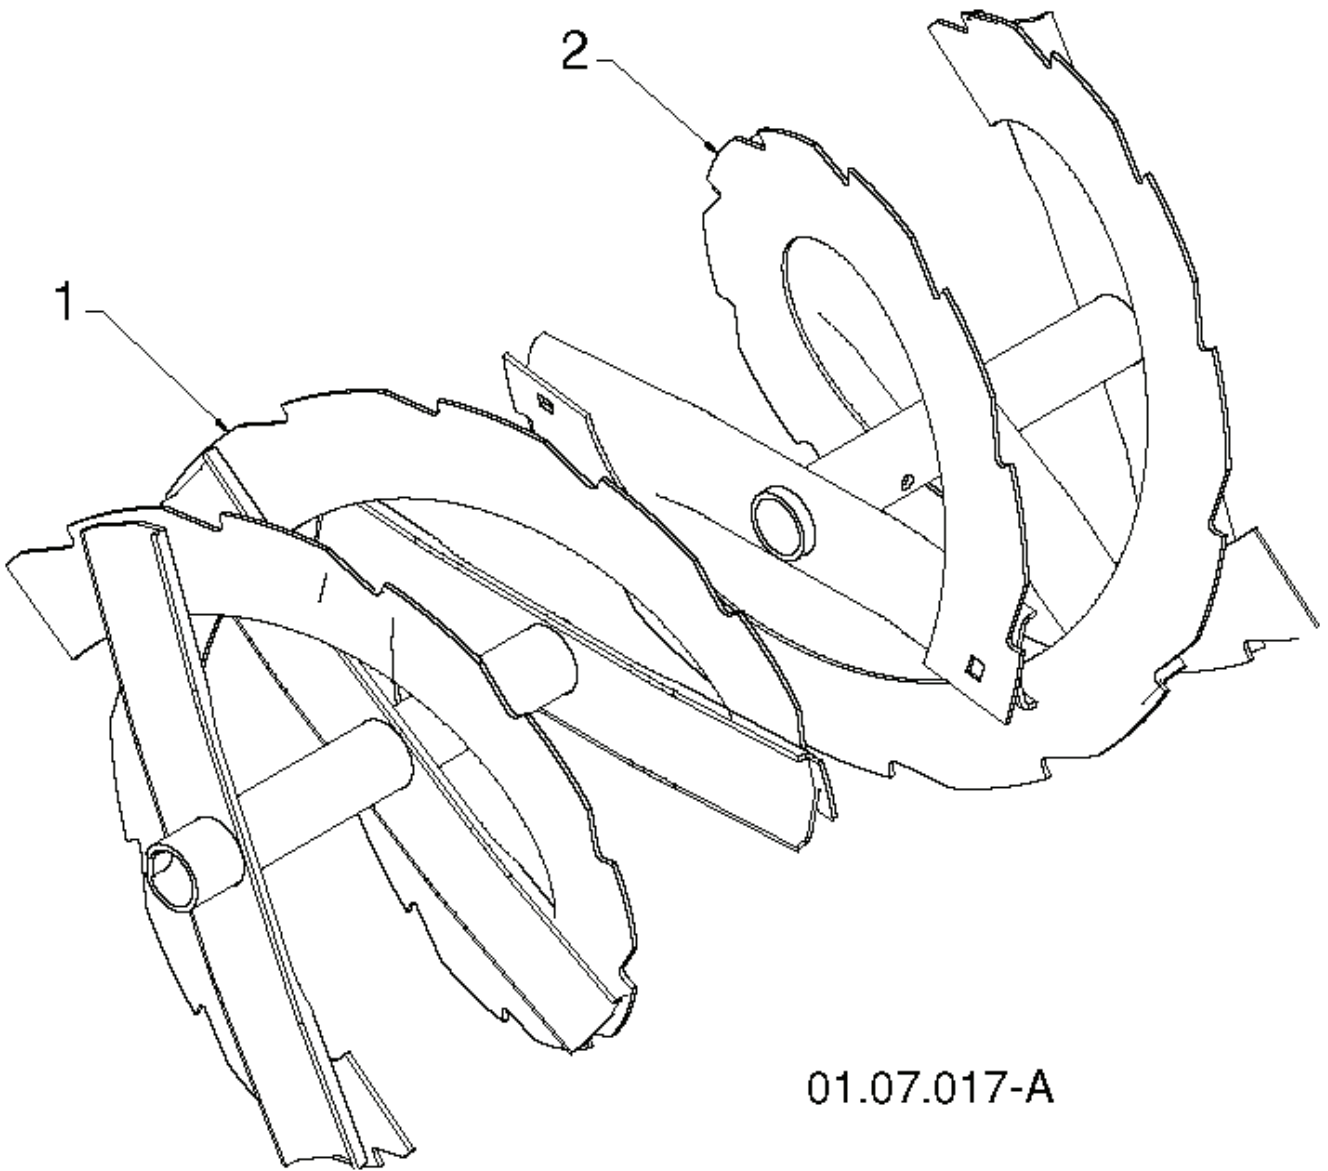

01.07.017-A

REF.	PART NO.	DESCRIPTION	REMARK	QTY.	KIT
1	532421072	AUGER	LH	1	
2	532421073	AUGER	RH	1